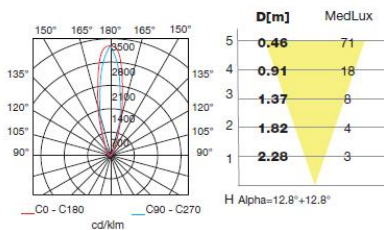

**OUT** 
**GEA**
**55-9254-54-37**

The photograph may not match the reference exactly. Please read the product description to identify the finish.

**TECHNICAL CHARACTERISTICS**

Type:	Downlight
IP Protection degrees:	IP68 (1m)
IK Protection degrees:	IK05
Recessed in-ground suitable for pedestrian crossing:	Si
Bulb:	1 x LED. Neutral white (5000 - 3700 K)
Power (W):	1W
Voltage / Frequency:	3V DC
Warranty (Years):	2
Units per box:	8
Net Weight (Kg):	0.255
EAN:	8435111049471

**MATERIALS / FINISHES**
**Structure material:** Anodized aluminium

**Diffuser material:** Glass

**Diffuser finish:** Transparent

Download photometric file .ldt / .ies

<b>Luminaria</b>		<b>Ensayo</b>		<b>Lámpara</b>	
Código	55-9254-54-37	Código	55-9254-54-37	Código	55-9254-54-37
Nombre	Uplight 1W (led) 3V DC 300mA	Nombre	Uplight Led 1W IP68	Número	1
Familia	- LEDS-C4	Fecha	22-11-2008	Posición	UNIVERSAL
Eficiencia	99.97%	Sist. de Coordin.	C-G	Flujo Total	36.00 lm
Valor Máximo	3286.06 cd/klm	Posición	C=0.00 G=0.00	Bisimétrico	