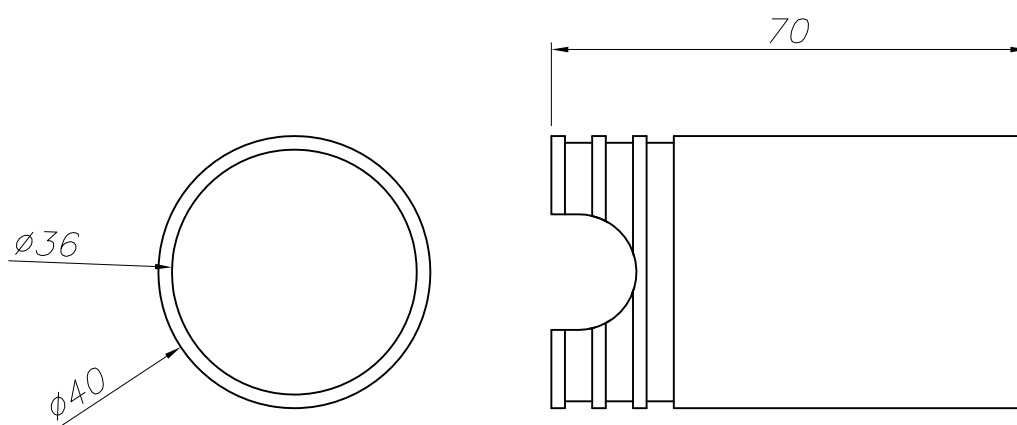

**OUT** 
**GEA**
**55-9254-54-37**

The photograph may not match the reference exactly. Please read the product description to identify the finish.

**TECHNICAL CHARACTERISTICS**

Type:	Downlight
IP Protection degrees:	IP68 (1m)
IK Protection degrees:	IK05
Recessed in-ground suitable for pedestrian crossing:	Si
Bulb:	1 x LED. Neutral white (5000 - 3700 K)
Power (W):	1W
Voltage / Frequency:	3V DC
Warranty (Years):	2
Units per box:	8
Net Weight (Kg):	0.255
EAN:	8435111049471

**MATERIALS / FINISHES**
**Structure material:** Anodized aluminium

**Diffuser material:** Glass

**Diffuser finish:** Transparent

Download photometric file .ldt / .ies

<b>Luminaria</b>		<b>Ensayo</b>		<b>Lámpara</b>	
Código	55-9254-54-37	Código	55-9254-54-37	Código	55-9254-54-37
Nombre	Uplight 1W (led) 3V DC 300mA	Nombre	Uplight Led 1W IP68	Número	1
Familia	- LEDS-C4	Fecha	22-11-2008	Posición	UNIVERSAL
Eficiencia	99.97%	Sist. de Coordin.	C-G	Flujo Total	36.00 lm
Valor Máximo	3286.06 cd/klm	Posición	C=0.00 G=0.00	Bisimétrico	

Diam=40mm Incasso

Semiplanos C

CAJA DE EMPOTRAR  
FLUSH FITTING BOX

①

②

③

④

⑤