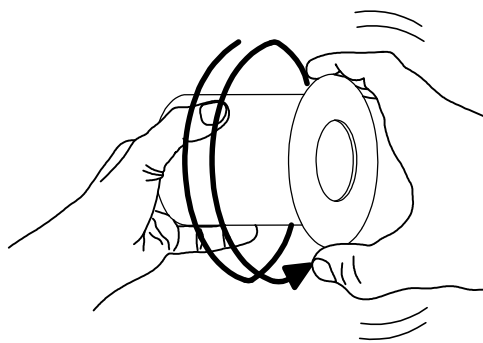

**OUT** 
**GEA**
**55-9254-54-37**

The photograph may not match the reference exactly. Please read the product description to identify the finish.

**TECHNICAL CHARACTERISTICS**

Type:	Downlight
IP Protection degrees:	IP68 (1m)
IK Protection degrees:	IK05
Recessed in-ground suitable for pedestrian crossing:	Si
Bulb:	1 x LED. Neutral white (5000 - 3700 K)
Power (W):	1W
Voltage / Frequency:	3V DC
Warranty (Years):	2
Units per box:	8
Net Weight (Kg):	0.255
EAN:	8435111049471

**MATERIALS / FINISHES**
**Structure material:** Anodized aluminium

**Diffuser material:** Glass

**Diffuser finish:** Transparent

Download photometric file .ldt / .ies

<b>Luminaria</b>		<b>Ensayo</b>		<b>Lámpara</b>	
Código	55-9254-54-37	Código	55-9254-54-37	Código	55-9254-54-37
Nombre	Uplight 1W (led) 3V DC 300mA	Nombre	Uplight Led 1W IP68	Número	1
Familia	- LEDS-C4	Fecha	22-11-2008	Posición	UNIVERSAL
Eficiencia	99.97%	Sist. de Coordin.	C-G	Flujo Total	36.00 lm
Valor Máximo	3286.06 cd/klm	Posición	C=0.00 G=0.00	Bisimétrico	

Diam=40mm Incasso

Semiplanos C

CAJA DE EMPOTRAR  
FLUSH FITTING BOX

①

②

③

④

⑤