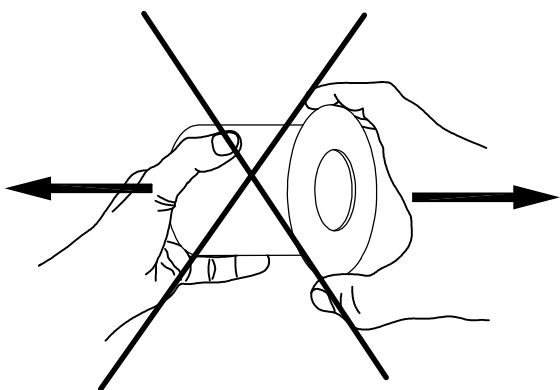

Diam=40mm Incasso

Semiplanos C

CAJA DE EMPOTRAR  
FLUSH FITTING BOX

①

②

③

④

⑤