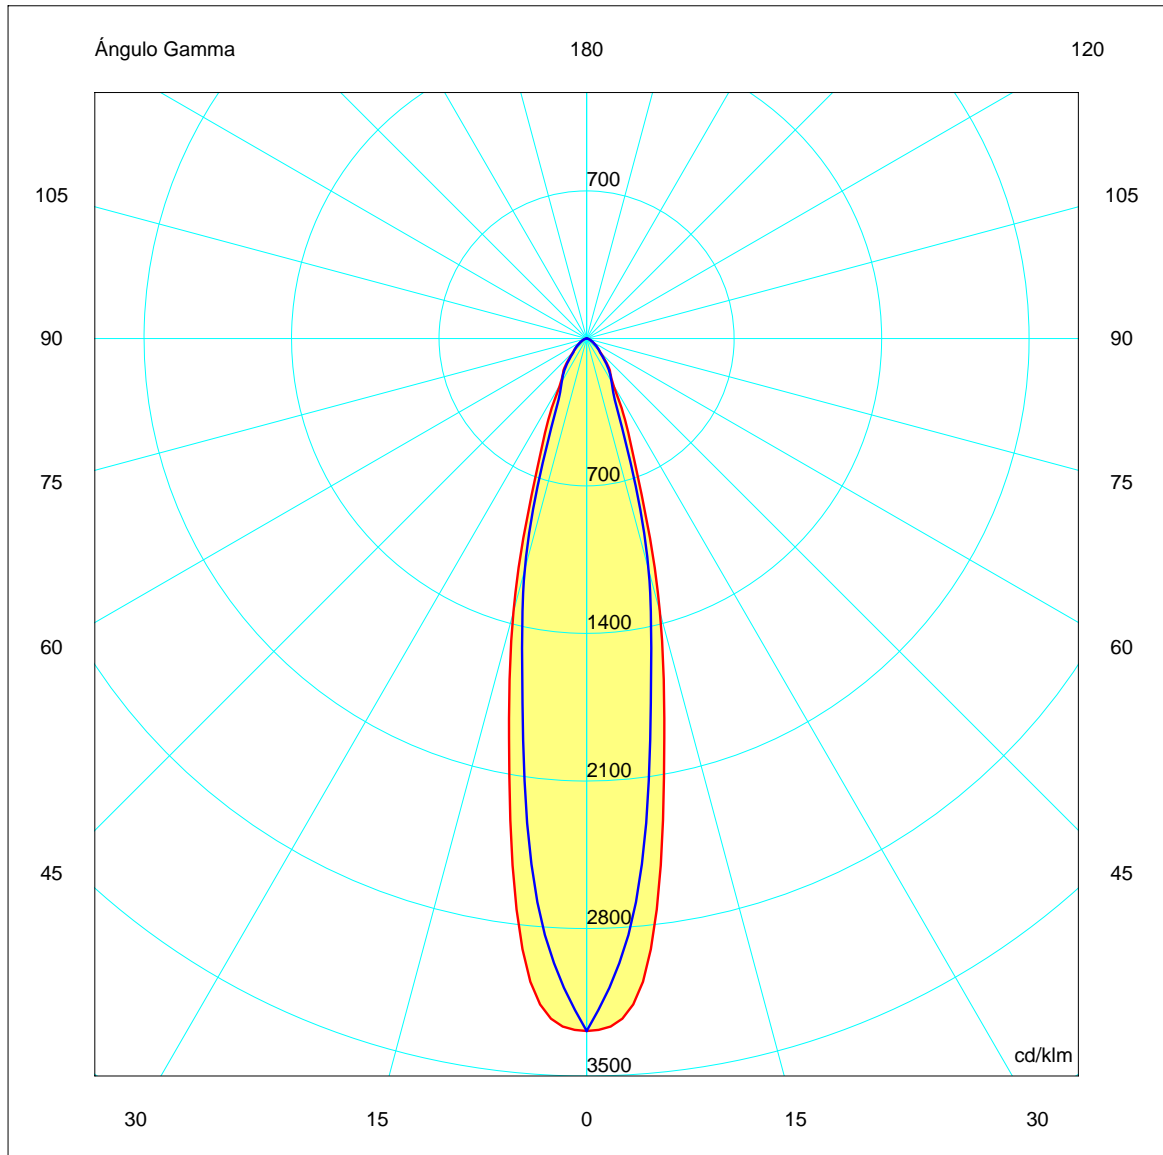

Luminaria		Ensayo		Lámpara	
Código	55-9254-54-37	Código	55-9254-54-37	Código	55-9254-54-37
Nombre	Uplight 1W (led) 3V DC 300mA	Nombre	Uplight Led 1W IP68	Número	1
Familia	- LEDS-C4	Fecha	22-11-2008	Posición	UNIVERSAL
Eficiencia	99.97%	Sist. de Coordin.	C-G	Flujo Total	36.00 lm
Valor Máximo	3286.06 cd/klm	Posición	C=0.00 G=0.00	Bisimétrico	

Diam=40mm Incasso

Semiplanos C