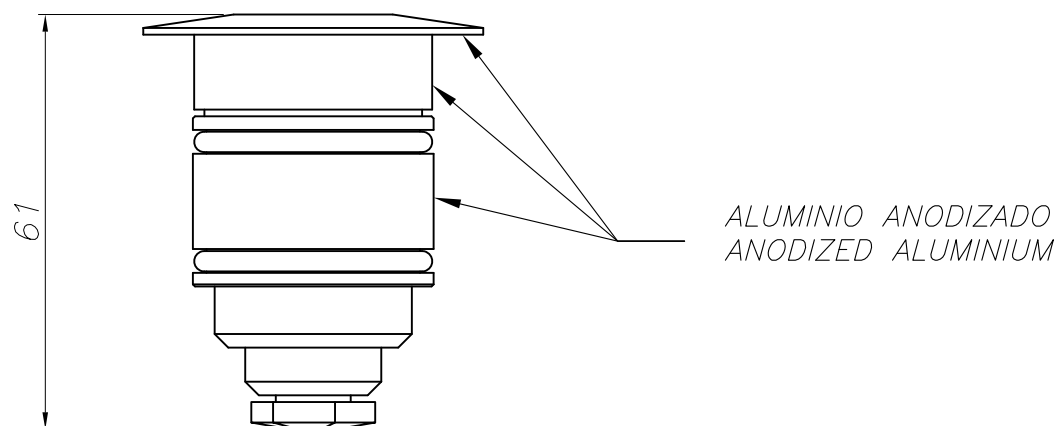

**OUT** 
**GEA**
**55-9254-54-37**

The photograph may not match the reference exactly. Please read the product description to identify the finish.

**TECHNICAL CHARACTERISTICS**

Type:	Downlight
IP Protection degrees:	IP68 (1m)
IK Protection degrees:	IK05
Recessed in-ground suitable for pedestrian crossing:	Si
Bulb:	1 x LED. Neutral white (5000 - 3700 K)
Power (W):	1W
Voltage / Frequency:	3V DC
Warranty (Years):	2
Units per box:	8
Net Weight (Kg):	0.255
EAN:	8435111049471

**MATERIALS / FINISHES**
**Structure material:** Anodized aluminium

**Diffuser material:** Glass

**Diffuser finish:** Transparent

Download photometric file .ldt / .ies

<b>Luminaria</b>		<b>Ensayo</b>		<b>Lámpara</b>	
Código	55-9254-54-37	Código	55-9254-54-37	Código	55-9254-54-37
Nombre	Uplight 1W (led) 3V DC 300mA	Nombre	Uplight Led 1W IP68	Número	1
Familia	- LEDS-C4	Fecha	22-11-2008	Posición	UNIVERSAL
Eficiencia	99.97%	Sist. de Coordin.	C-G	Flujo Total	36.00 lm
Valor Máximo	3286.06 cd/klm	Posición	C=0.00 G=0.00	Bisimétrico	

Diam=40mm Incasso

Semiplanos C

CAJA DE EMPOTRAR  
FLUSH FITTING BOX

①

②

③

④

⑤