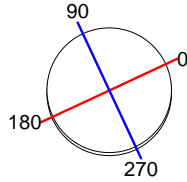

**OUT** 
**GEA**
**55-9254-54-37**

The photograph may not match the reference exactly. Please read the product description to identify the finish.

**TECHNICAL CHARACTERISTICS**

Type:	Downlight
IP Protection degrees:	IP68 (1m)
IK Protection degrees:	IK05
Recessed in-ground suitable for pedestrian crossing:	Si
Bulb:	1 x LED. Neutral white (5000 - 3700 K)
Power (W):	1W
Voltage / Frequency:	3V DC
Warranty (Years):	2
Units per box:	8
Net Weight (Kg):	0.255
EAN:	8435111049471

**MATERIALS / FINISHES**
**Structure material:** Anodized aluminium

**Diffuser material:** Glass

**Diffuser finish:** Transparent

Download photometric file .ldt / .ies

<b>Luminaria</b>		<b>Ensayo</b>		<b>Lámpara</b>	
Código	55-9254-54-37	Código	55-9254-54-37	Código	55-9254-54-37
Nombre	Uplight 1W (led) 3V DC 300mA	Nombre	Uplight Led 1W IP68	Número	1
Familia	- LEDS-C4	Fecha	22-11-2008	Posición	UNIVERSAL
Eficiencia	99.97%	Sist. de Coordin.	C-G	Flujo Total	36.00 lm
Valor Máximo	3286.06 cd/klm	Posición	C=0.00 G=0.00	Bisimétrico	

Diam=40mm Incasso

Semiplanos C

CAJA DE EMPOTRAR  
FLUSH FITTING BOX

①

②

③

④

⑤