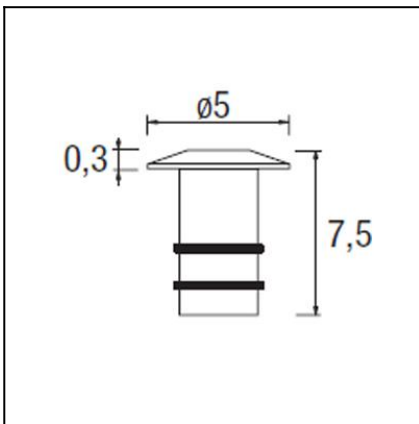

**OUT** 
**GEA**
**55-9254-54-37**

The photograph may not match the reference exactly. Please read the product description to identify the finish.

**TECHNICAL CHARACTERISTICS**

Type:	Downlight
IP Protection degrees:	IP68 (1m)
IK Protection degrees:	IK05
Recessed in-ground suitable for pedestrian crossing:	Si
Bulb:	1 x LED. Neutral white (5000 - 3700 K)
Power (W):	1W
Voltage / Frequency:	3V DC
Warranty (Years):	2
Units per box:	8
Net Weight (Kg):	0.255
EAN:	8435111049471

**MATERIALS / FINISHES**
**Structure material:** Anodized aluminium

**Diffuser material:** Glass

**Diffuser finish:** Transparent

Download photometric file .ldt / .ies

<b>Luminaria</b>		<b>Ensayo</b>		<b>Lámpara</b>	
Código	55-9254-54-37	Código	55-9254-54-37	Código	55-9254-54-37
Nombre	Uplight 1W (led) 3V DC 300mA	Nombre	Uplight Led 1W IP68	Número	1
Familia	- LEDS-C4	Fecha	22-11-2008	Posición	UNIVERSAL
Eficiencia	99.97%	Sist. de Coordin.	C-G	Flujo Total	36.00 lm
Valor Máximo	3286.06 cd/klm	Posición	C=0.00 G=0.00	Bisimétrico	

Diam=40mm Incasso

Semiplanos C

CAJA DE EMPOTRAR  
FLUSH FITTING BOX

①

②

③

④

⑤