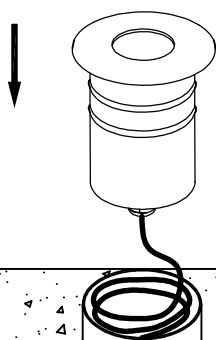

**OUT** 
**GEA**
**55-9254-54-37**

The photograph may not match the reference exactly. Please read the product description to identify the finish.

**TECHNICAL CHARACTERISTICS**

Type:	Downlight
IP Protection degrees:	IP68 (1m)
IK Protection degrees:	IK05
Recessed in-ground suitable for pedestrian crossing:	Si
Bulb:	1 x LED. Neutral white (5000 - 3700 K)
Power (W):	1W
Voltage / Frequency:	3V DC
Warranty (Years):	2
Units per box:	8
Net Weight (Kg):	0.255
EAN:	8435111049471

**MATERIALS / FINISHES**
**Structure material:** Anodized aluminium

**Diffuser material:** Glass

**Diffuser finish:** Transparent

Download photometric file .ldt / .ies

<b>Luminaria</b>		<b>Ensayo</b>		<b>Lámpara</b>	
Código	55-9254-54-37	Código	55-9254-54-37	Código	55-9254-54-37
Nombre	Uplight 1W (led) 3V DC 300mA	Nombre	Uplight Led 1W IP68	Número	1
Familia	- LEDS-C4	Fecha	22-11-2008	Posición	UNIVERSAL
Eficiencia	99.97%	Sist. de Coordin.	C-G	Flujo Total	36.00 lm
Valor Máximo	3286.06 cd/klm	Posición	C=0.00 G=0.00	Bisimétrico	

Diam=40mm Incasso

Semiplanos C

CAJA DE EMPOTRAR  
FLUSH FITTING BOX

①

②

③

④

⑤