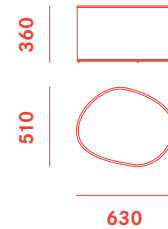

Room F55.ECO F55

Hettler / Tüllmann, 2007

F55 / 1x23W FBT E27

ECO F55 / 1x32W FSMH GX24q-3

ECO F55 / 1x42W FSMH GX24q-4

□ mm 2800

Struttura: metallo
verniciato bianco opaco.

Diffusore: polietilene
rotazionale bianco.