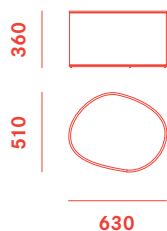

Room F55.ECO F55

Hettler / Tüllmann, 2007

F55 / 1x23W FBT E27

ECO F55 / 1x32W FSMH GX24q-3

ECO F55 / 1x42W FSMH GX24q-4

□ mm 2800

Struttura: metallo
verniciato bianco opaco.

Diffusore: polietilene
rotazionale bianco.