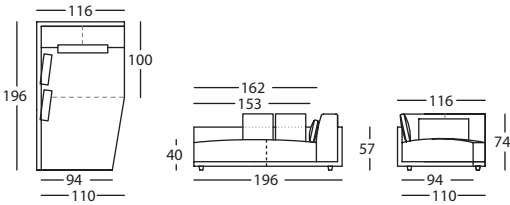

CHAISE LONGUE 116X196 BRAZO ESTRECHO IZDO ALTO 74
CHAISE LONGUE 116X196 NARROW LEFT ARM HIGH 74
CHAISE LONGUE 116X196 BRAS ETROIT GAUCHE HAUT 74 **256.142.MVH.2.I**