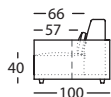

SOFA 252 BRAZO ESTRECHO ALTO 84
SOFA 252 NARROW ARM HIGH 84
CANAPE 252 BRAS ETROIT HAUT 84

256.11.Z2J.2

new