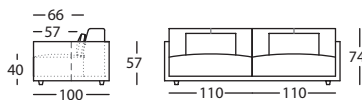

SOFA 232 BRAZO ESTRECHO ALTO 74
SOFA 232 NARROW ARM HIGH 74
CANAPE 232 BRAS ETROIT HAUT 74

256.11.ZH.2