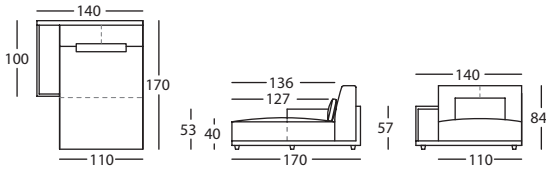

CHAISE LONGUE 140X170 BRAZO ANCHO IZDO ALTO 84
CHAISE LONGUE 140X170 WIDE LEFT ARM HIGH 84
CHAISE LONGUE 140X170 BRAS LARGE GAUCHE HAUT 84 **256.142.QTJ.1.I**