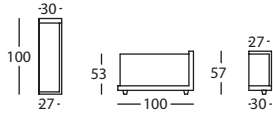

HAPPEN by Rafa García, 2010

SANCAL

BRAZO ANCHO DCHO
WIDE RIGHT ARM
BRAS LARGE DROIT

256.131.D