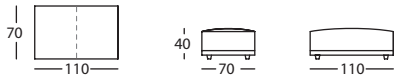

256.16.MH.D

ANGULO 116 IZDO ALTO 74
LEFT STRAIGHT CORNER 116 HIGH 74
ANGLE 116 GAUCHE HAUT 74

256.16.MH.I

HAPPEN by Rafa García, 2010

SANCAL

PUF 100X100
POUF 100X100
POUF 100X100

256.151.LL

PUF 110X70
POUF 110X70
POUF 110X70