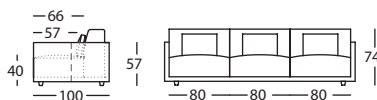

SOFA 252 BRAZO ESTRECHO ALTO 74
SOFA 252 NARROW ARM HIGH 74
CANAPE 252 BRAS ETROIT HAUT 74

256.11.Z2H.2