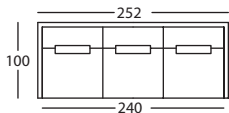

SOFA 252 BRAZO ESTRECHO ALTO 74
SOFA 252 NARROW ARM HIGH 74
CANAPE 252 BRAS ETROIT HAUT 74

256.11.Z2H.2