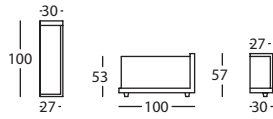

BRAZO ANCHO DCHO
WIDE RIGHT ARM
BRAS LARGE DROIT **256.131.D**