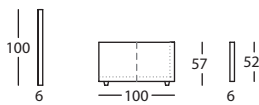

256.11.YJ.H

HAPPEN by Rafa García, 2010

SANCAL

BRAZO ANCHO DCHO
WIDE RIGHT ARM
BRAS LARGE DROIT

256.131.D

BRAZO ANCHO IZDO
WIDE LEFT ARM
BRAS LARGE GAUCHE

256.131.I

BRAZO ESTRECHO DCHO
NARROW RIGHT ARM
BRAS ETROIT DROIT