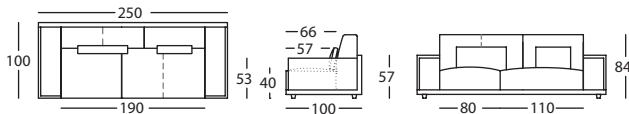

HAPPEN by Rafa García, 2010

SANCAL

SILLON 140 BRAZO ANCHO ALTO 84
ARMCHAIR 140 WIDE ARM HIGH 84
FAUTEUIL 140 BRAS LARGE HAUT 84

256.11.QJ.1

SOFA 220 BRAZO ANCHO ALTO 84
SOFA 220 WIDE ARM HIGH 84
CANAPE 220 BRAS LARGE HAUT 84

256.11.YJ.1

SOFA 250 BRAZO ANCHO ALTO 84
SOFA 250 WIDE ARM HIGH 84
CANAPE 250 BRAS LARGE HAUT 84

256.11.Z2J.1

SOFA 250 BR ANCHO ALTO 84 SIMETRICO
SOFA 250 WIDE ARM HIGH 84 SYMMETRIC
CANAPE 250 BRAS LARGE HAUT 84 SYMÉTRIQUE