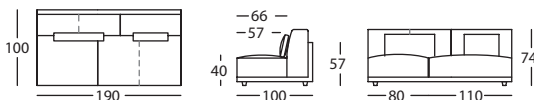

MODULO 190 ALTO 74
MODULE 190 HIGH 74
MODULE 190 HAUT 74 **256.121.VH**