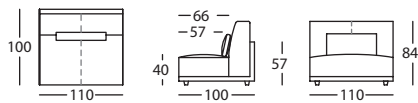

256.132.D

BRAZO ESTRECHO IZDO
NARROW LEFT ARM
BRAS ETROIT GAUCHE

256.132.I

MODULO 80 ALTO 84
MODULE 80 HIGH 84
MODULE 80 HAUT 84

256.121.JJ

MODULO 110 ALTO 84
MODULE 110 HIGH 84
MODULE 110 HAUT 84

256.121.MJ