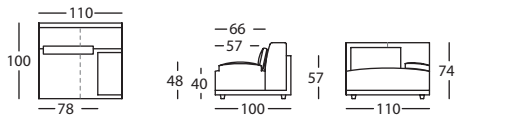

MODULO DOBLE FONDO 196 BRAZO ESTRECHO IZDO ALTO 74
MODULE 196 DOUBLE DEPTH NARROW LEFT ARM HIGH 74
MODULE DOUBLE PROFONDEUR 196 BRAS ETROIT GAUCHE HAUT 74 **256.122.VH.2Q.I**

MODULO 110 CON ALMOHADA BRAZO DCHO ALTO 74
MODULE 110 WITH RIGHT ARMREST HIGH 74
MODULE 110 AVEC REPOSE BRAS DROIT HAUT 74 **256.121.MH.H.D**