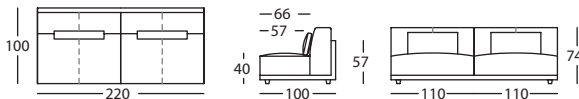

MODULO 220 ALTO 74
MODULE 220 HIGH 74
MODULE 220 HAUT 74 **256.121.YH**