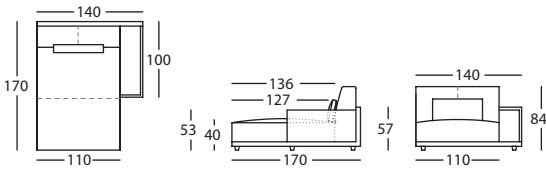

HAPPEN by Rafa García, 2010

SANCAL

CHAISE LONGUE 116X196 BRAZO ESTRECHO DCHO ALTO 84
CHAISE LONGUE 116X196 NARROW RIGHT ARM HIGH 84
CHAISE LONGUE 116X196 BRAS ETROIT DROIT HAUT 84 **256.142.MVJ.2.D**

CHAISE LONGUE 116X196 BRAZO ESTRECHO IZDO ALTO 84
CHAISE LONGUE 116X196 NARROW LEFT ARM HIGH 84
CHAISE LONGUE 116X196 BRAS ETROIT GAUCHE HAUT 84 **256.142.MVJ.2.I**