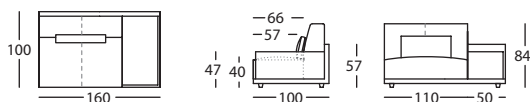

MODULO 160 BRAZO BAJO 50 DCHO ALTO 84
MODULE 160 LOW RIGHT ARM 50 HIGH 84
MODULE 160 BRAS BAS DROIT 50 HAUT 84 **256.122.SJ.J.D**