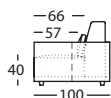

SOFA 232 BRAZO ESTRECHO ALTO 84
SOFA 232 NARROW ARM HIGH 84
CANAPE 232 BRAS ETROIT HAUT 84

256.11.ZJ.2