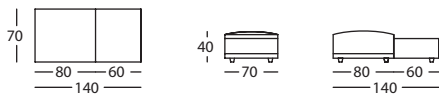

PUF MESA 140X70
POUF TABLE 140X70
POUF TABLE 140X70

256.151.QH.K

TAPA CRISTAL 66X56
GLASS TOP 66X56
PLATEAU VERRE 66X56

256.32.FG.L

ALMOHADA RIÑONERA 50X29
LUMBAR CUSHION 50X29
COUSSIN CALE REIN 50X29

256.27.FC

ALMOHADA RIÑONERA 70X29
LUMBAR CUSHION 70X29
COUSSIN CALE REIN 70X29

256.27.HC

COJIN DECORACION 40X40 CON BANDA
CUSHION 40X40 WITH BAND
COUSSIN 40X40 AVEC PLATE-BANDE

256.21.EE