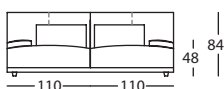

SOFA 220 CON ALMOHADA BRAZO ALTO 84
SOFA 220 WITH ARMREST HIGH 84
CANAPE 220 AVEC REPOSE BRAS HAUT 84

256.11.YJ.H