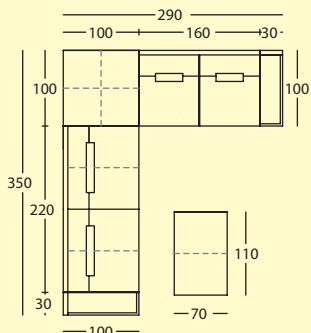

1	BRAZO ANCHO IZDO WIDE LEFT ARM BRAS LARGE GAUCHE	256.131.I	256.131.I
1	MODULO 110 MODULE 110 MODULE 110	256.121.MH	256.121.MJ
1	ANGULO 116 IZDO LEFT STRAIGHT CORNER 116 ANGLE 116 GAUCHE	256.16.MH.I	256.16.MJ.I
1	MODULO 190 SIMETRICO MODULE 190 SYMMETRIC MODULE 190 SYMÉTRIQUE	256.121.VH.A7	256.121.VJ.A7
1	BRAZO ANCHO DCHO WIDE RIGHT ARM BRAS LARGE DROIT	256.131.D	256.131.D

Comp. 6