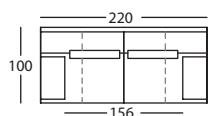

SOFA 220 CON ALMOHADA BRAZO ALTO 84
SOFA 220 WITH ARMREST HIGH 84
CANAPE 220 AVEC REPOSE BRAS HAUT 84

256.11.YJ.H