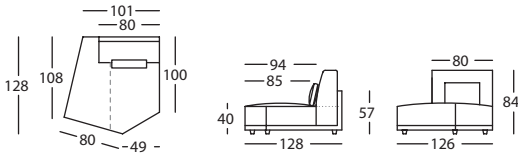

MODULO TERMINAL 126 IZDO ALTO 84
LEFT TERMINAL MODULE 126 HIGH 84
MODULE TERMINAL 126 GAUCHE HAUT 84

256.17.NJ.I