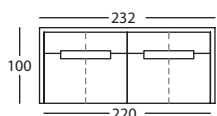

SOFA 232 BRAZO ESTRECHO ALTO 84
SOFA 232 NARROW ARM HIGH 84
CANAPE 232 BRAS ETROIT HAUT 84

256.11.ZJ.2