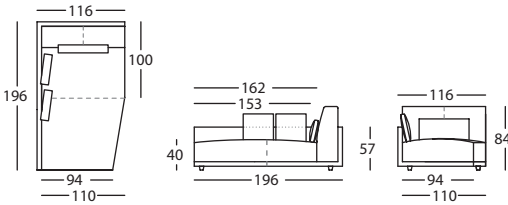

CHAISE LONGUE 116X196 BRAZO ESTRECHO IZDO ALTO 84
CHAISE LONGUE 116X196 NARROW LEFT ARM HIGH 84
CHAISE LONGUE 116X196 BRAS ETROIT GAUCHE HAUT 84 **256.142.MVJ.2.I**