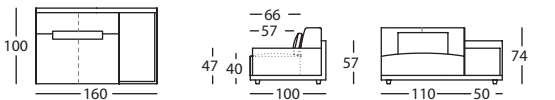

MODULO 160 BRAZO BAJO 50 DCHO ALTO 74
MODULE 160 LOW RIGHT ARM 50 HIGH 74
MODULE 160 BRAS BAS DROIT 50 HAUT 74 **256.122.SH.J.D**