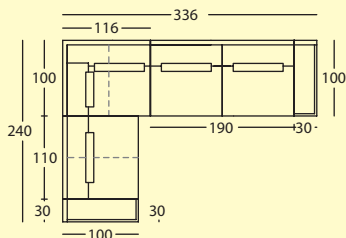

Composiciones recomendadas / Recommended compositions / Compositions recommandables

HAPPEN by Rafa García, 2010

UD.	DESCRIPCIÓN / DESCRIPTION / DESCRIPTION	REF.	
		ALTO / HIGH / HAUT	
		74cm	84cm

Comp. 5