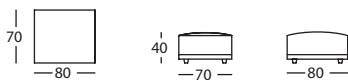

PUF 80X70
POUF 80X70
POUF 80X70

256.151.JH