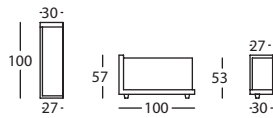

BRAZO ANCHO IZDO
WIDE LEFT ARM
BRAS LARGE GAUCHE **256.131.I**