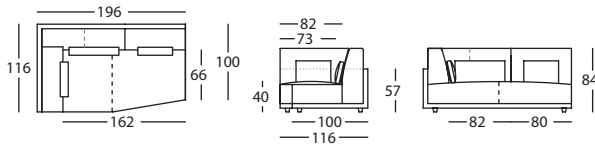

ANGULO DOBLE FONDO 196 IZDO ALTO 84
LEFT STRAIGHT CORNER 196 DOUBLE DEPTH HIGH 84
ANGLE DOUBLE PROFONDEUR 196 GAUCHE HAUT 84

256.16.VJ.Q.I