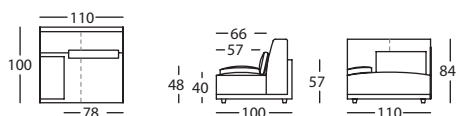

MODULO DOBLE FONDO 196 BRAZO ESTRECHO IZDO ALTO 84
MODULE 196 DOUBLE DEPTH NARROW LEFT ARM HIGH 84
MODULE DOUBLE PROFONDEUR 196 BRAS ETROIT GAUCHE HAUT 84 **256.122.VJ.2Q.I**

MODULO 110 CON ALMOHADA BRAZO DCHO ALTO 84
MODULE 110 WITH RIGHT ARMREST HIGH 84
MODULE 110 AVEC REPOSE BRAS DROIT HAUT 84 **256.121.MJ.H.D**