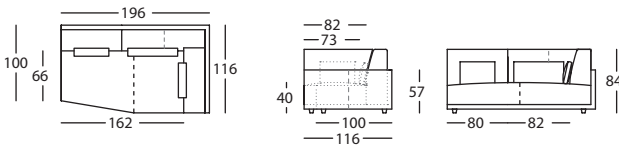

ANGULO DOBLE FONDO 196 DCHO ALTO 84
RIGHT STRAIGHT CORNER 196 DOUBLE DEPTH HIGH 84
ANGLE DOUBLE PROFONDEUR 196 DROIT HAUT 84

256.16.VJ.Q.D