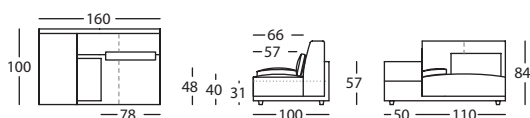

MODULO MESA 160 C/ALM BR IZDO ALTO 84
MODULE TABLE 160 WITH LEFT ARMREST HIGH 84
MODULE TABLE 160 AVEC REPOSE BRAS GAUCHE HAUT 84 **256.121.SJ.KH.I**

TAPA CRISTAL 88X45
GLASS TOP 88X45
PLATEAU VERRE 88X45 **256.32.EJ.L**