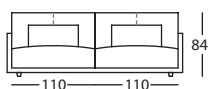

SOFA 232 BRAZO ESTRECHO ALTO 84
SOFA 232 NARROW ARM HIGH 84
CANAPE 232 BRAS ETROIT HAUT 84

256.11.ZJ.2