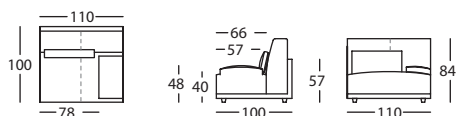

MODULO DOBLE FONDO 196 BRAZO ESTRECHO IZDO ALTO 84
MODULE 196 DOUBLE DEPTH NARROW LEFT ARM HIGH 84
MODULE DOUBLE PROFONDEUR 196 BRAS ETROIT GAUCHE HAUT 84 **256.122.VJ.2Q.I**

MODULO 110 CON ALMOHADA BRAZO DCHO ALTO 84
MODULE 110 WITH RIGHT ARMREST HIGH 84
MODULE 110 AVEC REPOSE BRAS DROIT HAUT 84 **256.121.MJ.H.D**