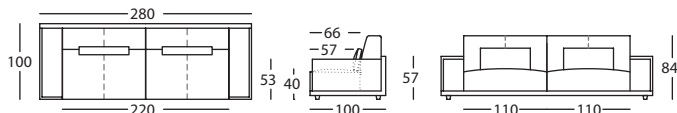

SOFA 250 BR ANCHO ALTO 84 SIMETRICO
SOFA 250 WIDE ARM HIGH 84 SYMMETRIC
CANAPE 250 BRAS LARGE HAUT 84 SYMÉTRIQUE

SOFA 280 BRAZO ANCHO ALTO 84
SOFA 280 WIDE ARM HIGH 84
CANAPE 280 BRAS LARGE HAUT 84

256.11.Z5J.1