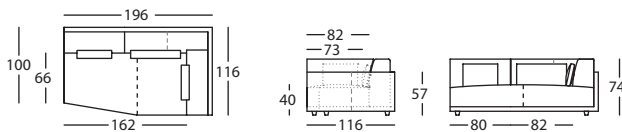

ANGULO DOBLE FONDO 196 DCHO ALTO 74
RIGHT STRAIGHT CORNER 196 DOUBLE DEPTH HIGH 74
ANGLE DOUBLE PROFONDEUR 196 DROIT HAUT 74

256.16.VH.Q.D