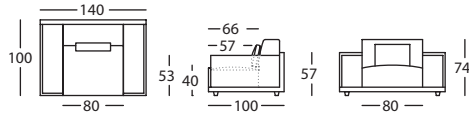

SANCAL

SILLON 140 BRAZO ANCHO ALTO 74
ARMCHAIR 140 WIDE ARM HIGH 74
FAUTEUIL 140 BRAS LARGE HAUT 74

256.11.QH.1

SOFA 220 BRAZO ANCHO ALTO 74
SOFA 220 WIDE ARM HIGH 74
CANAPE 220 BRAS LARGE HAUT 74

256.11.YH.1