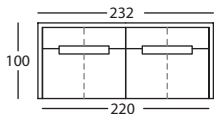

SOFA 232 BRAZO ESTRECHO ALTO 74
SOFA 232 NARROW ARM HIGH 74
CANAPE 232 BRAS ETROIT HAUT 74

256.11.ZH.2