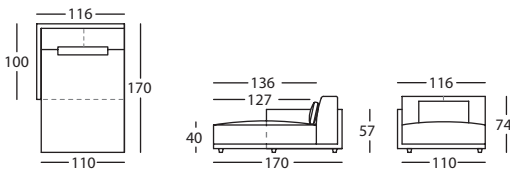

CHAISE LONGUE 116X170 BRAZO ESTRECHO IZDO ALTO 74
CHAISE LONGUE 116X170 NARROW LEFT ARM HIGH 74
CHAISE LONGUE 116X170 BRAS ETROIT GAUCHE HAUT 74 **256.142.MTH.2.I**