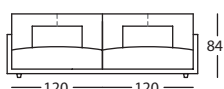

SOFA 252 BRAZO ESTRECHO ALTO 84 2 ALMOHADAS
SOFA 252 NARROW ARM HIGH 84 2 CUSHIONS
CANAPE 252 BRAS ETROIT HAUT 84 2 COUSSINS

256.11.Z2J.A72