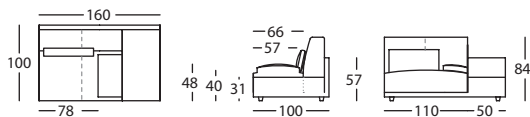

MODULO MESA 160 C/ALM BR DCHO ALTO 84
MODULE TABLE 160 WITH RIGHT ARMREST HIGH 84
MODULE TABLE 160 AVEC REPOSE BRAS DROIT HAUT 84 **256.121.SJ.KH.D**