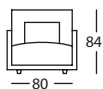

HAPPEN by Rafa García, 2010

SANCAL

SILLON 92 BRAZO ESTRECHO ALTO 84
ARMCHAIR 92 NARROW ARM HIGH 84
FAUTEUIL 92 BRAS ETROIT HAUT 84

256.11.KJ.2