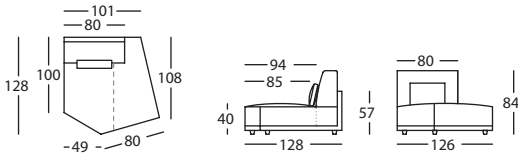

HAPPEN by Rafa García, 2010

SANCAL

MODULO TERMINAL 126 DCHO ALTO 84
RIGHT TERMINAL MODULE 126 HIGH 84
MODULE TERMINAL 126 DROIT HAUT 84

256.17.NJ.D