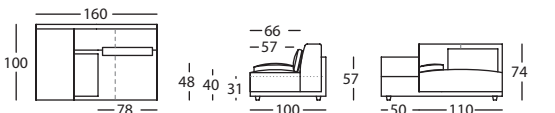

MODULO MESA 160 C/ALM BR IZDO ALTO 74
MODULE TABLE 160 WITH LEFT ARMREST HIGH 74
MODULE TABLE 160 AVEC REPOSE BRAS GAUCHE HAUT 74 **256.121.SH.KH.I**

TAPA CRISTAL 88X45
GLASS TOP 88X45
PLATEAU VERRE 88X45 **256.32.EJ.L**