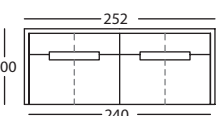

SOFA 252 BRAZO ESTRECHO ALTO 84 2 ALMOHADAS
SOFA 252 NARROW ARM HIGH 84 2 CUSHIONS
CANAPE 252 BRAS ETROIT HAUT 84 2 COUSSINS

256.11.Z2J.A72