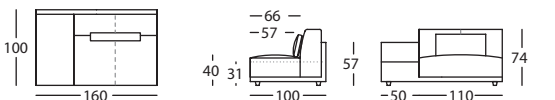

MODULO MESA 160 IZDO ALTO 74
MODULE TABLE 160 LEFT HIGH 74
MODULE TABLE 160 GAUCHE HAUT 74 **256.121.SH.K.I**