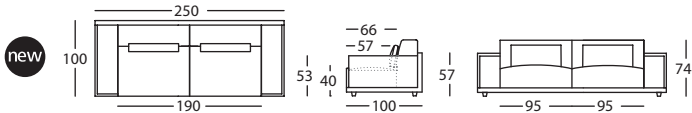

SOFA 250 BR ANCHO ALTO 74 SIMETRICO
SOFA 250 WIDE ARM HIGH 74 SYMMETRIC
CANAPE 250 BRAS LARGE HAUT 74 SYMÉTRIQUE

256.11.Z2H.A71