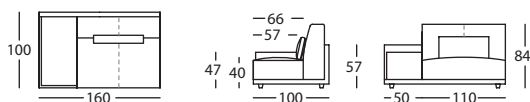

MODULO 160 BRAZO BAJO 50 IZDO ALTO 84
MODULE 160 LOW LEFT ARM 50 HIGH 84
MODULE 160 BRAS BAS GAUCHE 50 HAUT 84 **256.122.SJ.J.I**