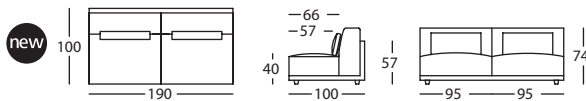

MODULO 190 ALTO 74 SIMETRICO
MODULE 190 HIGH 74 SYMMETRIC
MODULE 190 HAUT 74 SYMÉTRIQUE **256.121.VH.A7**