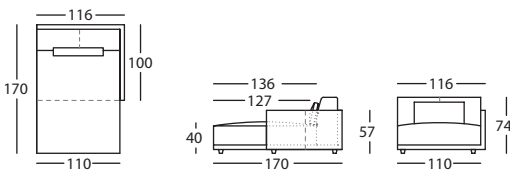

CHAISE LONGUE 116X170 BRAZO ESTRECHO DCHO ALTO 74
CHAISE LONGUE 116X170 NARROW RIGHT ARM HIGH 74
CHAISE LONGUE 116X170 BRAS ETROIT DROIT HAUT 74 **256.142.MTH.2.D**