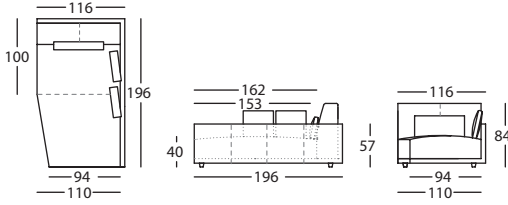

HAPPEN by Rafa García, 2010

SANCAL

CHAISE LONGUE 116X196 BRAZO ESTRECHO DCHO ALTO 84
CHAISE LONGUE 116X196 NARROW RIGHT ARM HIGH 84
CHAISE LONGUE 116X196 BRAS ETROIT DROIT HAUT 84 **256.142.MVJ.2.D**