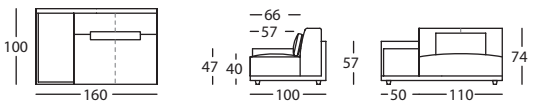

MODULO 160 BRAZO BAJO 50 IZDO ALTO 74
MODULE 160 LOW LEFT ARM 50 HIGH 74
MODULE 160 BRAS BAS GAUCHE 50 HAUT 74 **256.122.SH.J.I**