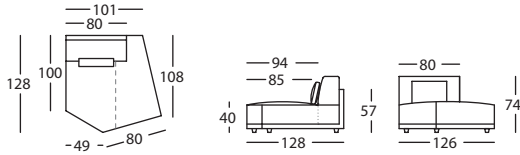

HAPPEN by Rafa García, 2010

SANCAL

MODULO TERMINAL 126 DCHO ALTO 74
RIGHT TERMINAL MODULE 126 HIGH 74
MODULE TERMINAL 126 DROIT HAUT 74

256.17.NH.D