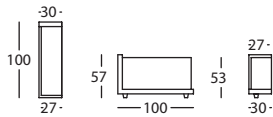

256.11.YJ.H

HAPPEN by Rafa García, 2010

SANCAL

BRAZO ANCHO DCHO
WIDE RIGHT ARM
BRAS LARGE DROIT

256.131.D

BRAZO ANCHO IZDO
WIDE LEFT ARM
BRAS LARGE GAUCHE

256.131.I

BRAZO ESTRECHO DCHO
NARROW RIGHT ARM
BRAS ETROIT DROIT