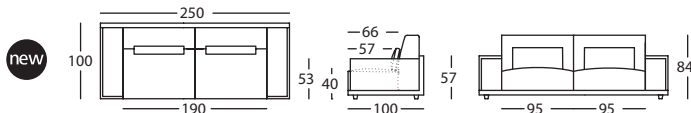

256.11.YJ.1

SOFA 250 BRAZO ANCHO ALTO 84
SOFA 250 WIDE ARM HIGH 84
CANAPE 250 BRAS LARGE HAUT 84

256.11.Z2J.1

SOFA 250 BR ANCHO ALTO 84 SIMETRICO
SOFA 250 WIDE ARM HIGH 84 SYMMETRIC
CANAPE 250 BRAS LARGE HAUT 84 SYMÉTRIQUE