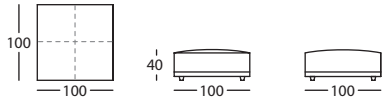

256.16.MH.D

ANGULO 116 IZDO ALTO 74
LEFT STRAIGHT CORNER 116 HIGH 74
ANGLE 116 GAUCHE HAUT 74

256.16.MH.I

HAPPEN by Rafa García, 2010

SANCAL

PUF 100X100
POUF 100X100
POUF 100X100

256.151.LL

PUF 110X70
POUF 110X70
POUF 110X70