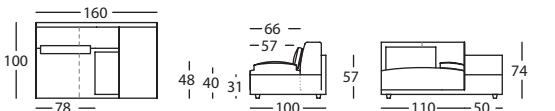

MODULO MESA 160 C/ALM BR DCHO ALTO 74
MODULE TABLE 160 WITH RIGHT ARMREST HIGH 74
MODULE TABLE 160 AVEC REPOSE BRAS DROIT HAUT 74 **256.121.SH.KH.D**