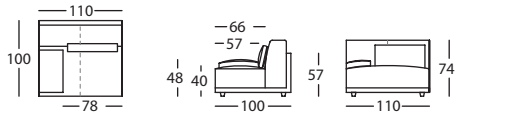

MODULO DOBLE FONDO 196 BRAZO ESTRECHO IZDO ALTO 74
MODULE 196 DOUBLE DEPTH NARROW LEFT ARM HIGH 74
MODULE DOUBLE PROFONDEUR 196 BRAS ETROIT GAUCHE HAUT 74 **256.122.VH.2Q.I**

MODULO 110 CON ALMOHADA BRAZO DCHO ALTO 74
MODULE 110 WITH RIGHT ARMREST HIGH 74
MODULE 110 AVEC REPOSE BRAS DROIT HAUT 74 **256.121.MH.H.D**