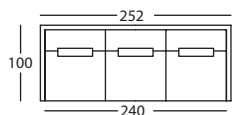

SOFA 252 BRAZO ESTRECHO ALTO 84
SOFA 252 NARROW ARM HIGH 84
CANAPE 252 BRAS ETROIT HAUT 84

256.11.Z2J.2

new