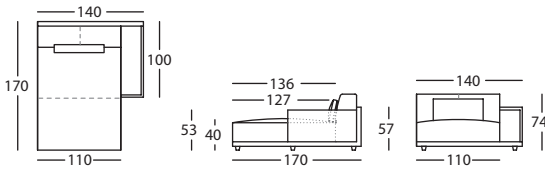

HAPPEN by Rafa García, 2010

SANCAL

CHAISE LONGUE 116X196 BRAZO ESTRECHO DCHO ALTO 74
 CHAISE LONGUE 116X196 NARROW RIGHT ARM HIGH 74
 CHAISE LONGUE 116X196 BRAS ETROIT DROIT HAUT 74 **256.142.MVH.2.D**

CHAISE LONGUE 116X196 BRAZO ESTRECHO IZDO ALTO 74
 CHAISE LONGUE 116X196 NARROW LEFT ARM HIGH 74
 CHAISE LONGUE 116X196 BRAS ETROIT GAUCHE HAUT 74 **256.142.MVH.2.I**