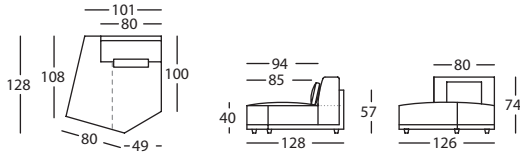

MODULO TERMINAL 126 IZDO ALTO 74
LEFT TERMINAL MODULE 126 HIGH 74
MODULE TERMINAL 126 GAUCHE HAUT 74

256.17.NH.I