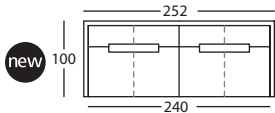

SOFA 252 BRAZO ESTRECHO ALTO 74 2 ALMOHADAS
SOFA 252 NARROW ARM HIGH 74 2 CUSHIONS
CANAPE 252 BRAS ETROIT HAUT 74 2 COUSSINS

256.11.Z2H.A72