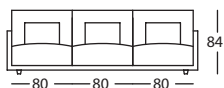

SOFA 252 BRAZO ESTRECHO ALTO 84
SOFA 252 NARROW ARM HIGH 84
CANAPE 252 BRAS ETROIT HAUT 84

256.11.Z2J.2

new