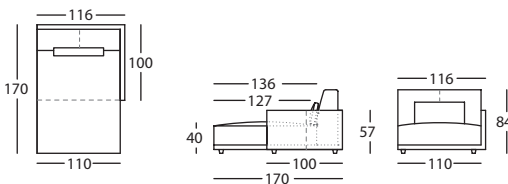

CHAISE LONGUE 116X170 BRAZO ESTRECHO DCHO ALTO 84
CHAISE LONGUE 116X170 NARROW RIGHT ARM HIGH 84
CHAISE LONGUE 116X170 BRAS ETROIT DROIT HAUT 84 **256.142.MTJ.2.D**