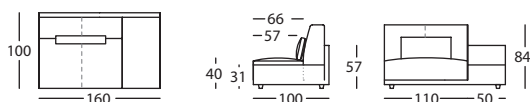

MODULO MESA 160 DCHO ALTO 84
MODULE TABLE 160 RIGHT HIGH 84
MODULE TABLE 160 DROIT HAUT 84 **256.121.SJ.K.D**