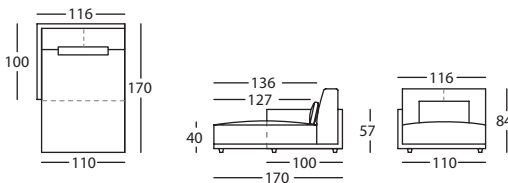

CHAISE LONGUE 116X170 BRAZO ESTRECHO IZDO ALTO 84
CHAISE LONGUE 116X170 NARROW LEFT ARM HIGH 84
CHAISE LONGUE 116X170 BRAS ETROIT GAUCHE HAUT 84 **256.142.MTJ.2.I**