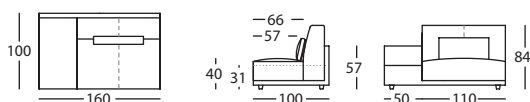

MODULO MESA 160 IZDO ALTO 84
MODULE TABLE 160 LEFT HIGH 84
MODULE TABLE 160 GAUCHE HAUT 84 **256.121.SJ.K.I**