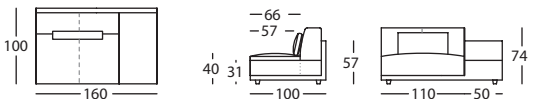

MODULO MESA 160 DCHO ALTO 74
MODULE TABLE 160 RIGHT HIGH 74
MODULE TABLE 160 DROIT HAUT 74 **256.121.SH.K.D**