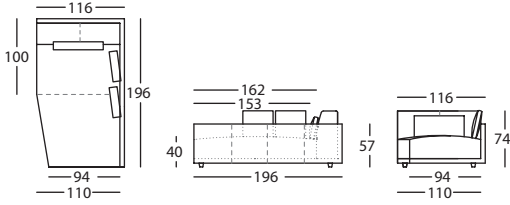

HAPPEN by Rafa García, 2010

SANCAL

CHAISE LONGUE 116X196 BRAZO ESTRECHO DCHO ALTO 74
CHAISE LONGUE 116X196 NARROW RIGHT ARM HIGH 74
CHAISE LONGUE 116X196 BRAS ETROIT DROIT HAUT 74 **256.142.MVH.2.D**