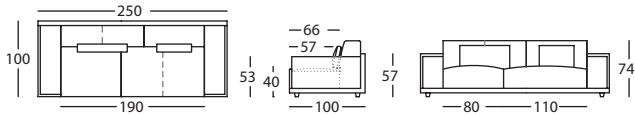

SANCAL

SILLON 140 BRAZO ANCHO ALTO 74
ARMCHAIR 140 WIDE ARM HIGH 74
FAUTEUIL 140 BRAS LARGE HAUT 74

256.11.QH.1

SOFA 220 BRAZO ANCHO ALTO 74
SOFA 220 WIDE ARM HIGH 74
CANAPE 220 BRAS LARGE HAUT 74

256.11.YH.1