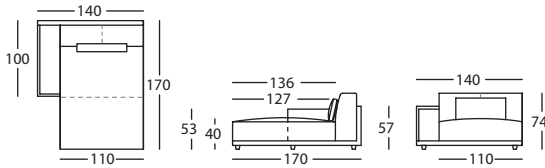

CHAISE LONGUE 140X170 BRAZO ANCHO IZDO ALTO 74
CHAISE LONGUE 140X170 WIDE LEFT ARM HIGH 74
CHAISE LONGUE 140X170 BRAS LARGE GAUCHE HAUT 74 **256.142.QTH.1.I**