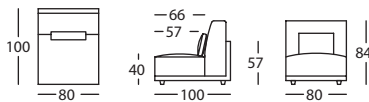

MODULO 80 ALTO 84
MODULE 80 HIGH 84
MODULE 80 HAUT 84

256.121.JJ