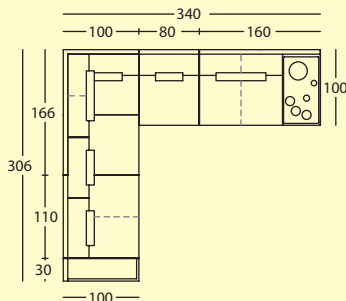

1	BRAZO ANCHO IZDO WIDE LEFT ARM BRAS LARGE GAUCHE	256.131.I	256.131.I
1	MODULO 220 MODULE 220 MODULE 220	256.121.YH	256.121.YJ
1	PUF 100X100 POUF 100X100 POUF 100X100	256.151.LL	256.151.LL
1	MODULO 160 MODULE 160 MODULE 160	256.121.SH	256.121.SJ
1	BRAZO ANCHO DCHO WIDE RIGHT ARM BRAS LARGE DROIT	256.131.D	256.131.D
1	PUF 110X70 POUF 110X70 POUF 110X70	256.151.MH	256.151.MH

Comp. 7