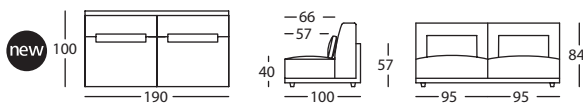

MODULO 190 ALTO 84 SIMETRICO
MODULE 190 HIGH 84 SYMMETRIC
MODULE 190 HAUT 84 SYMÉTRIQUE

256.121.VJ.A7