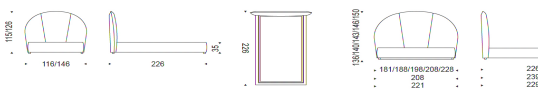

BJORN

Design: Studio 28

DIMENSIONS

116x226x115h - S
 146x226x126h - M
 181x226x136h - A
 188x226x140h - B
 198x226x143h - C
 208x226x146h - D
 208x239x146h - F
 221x229x150h - G
 228x226x150h - E

DESCRIPTION