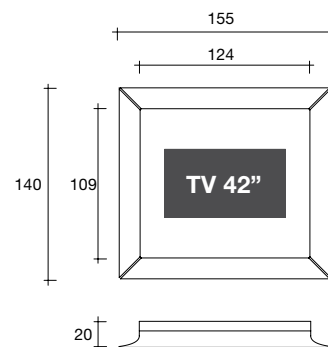

NEW 2013

caadre tv

DESIGN
PHILIPPE STARCK

Specchio con televisore incorporato.
Specchio da parete in vetro semiriflettente da 5 mm formato da 4 elementi singoli curvati in vetro semiriflettente da 6 mm retroverniciato nero. Telaio in metallo verniciato nero opaco.

*Mirror with built-in TV.
5 mm sized semi-reflective glass wall mirror made of 4 separate elements curved in semi-reflective glass 6 mm painted black on the back. Metal frame painted matte black.*

dimensioni L, P, H
dimensions L, W, H
(cm)

COD./CODE

L

P/W

H

peso netto
net weight
(kg)

peso lordo
gross weight
(kg)

volume imballo
package volume
(m³)

Specchio con TV42'.
Mirror with 42' TV.

675/TV

155

20

140

54

108

1,10