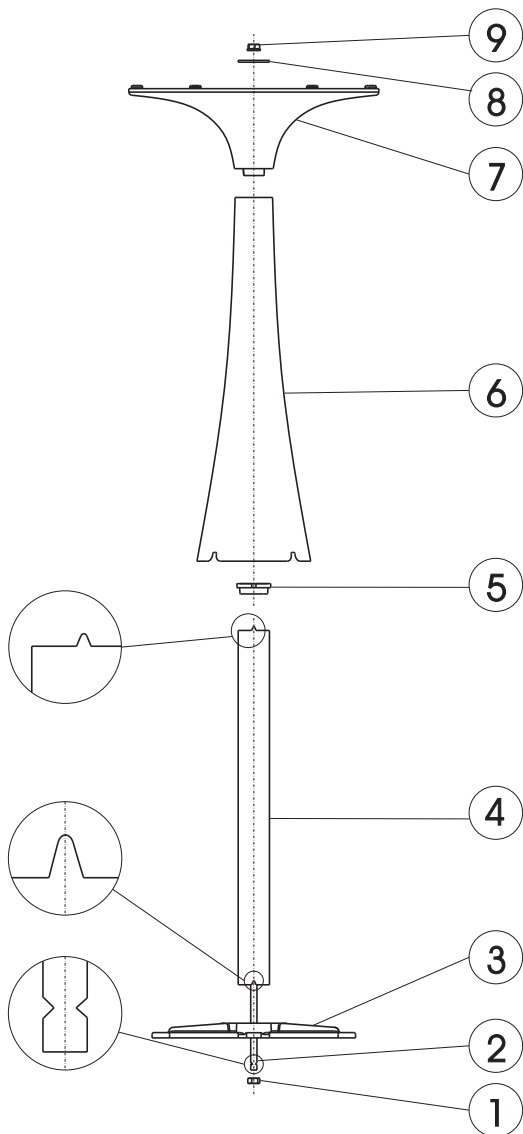

DREAM

4800-4810-4820-4840

ISTRUZIONI

Instructions - Gebrauchsanweisungen - Instrucciones

IT Eseguire il montaggio seguendo esattamente la sequenza numerica indicata nel disegno.

GB Carry out the assembly following the numerical sequence shown in the drawing.

DE Die Montage soll genau wie in der angegebenen numerischen Folge durchgeführt werden.

FR Executer le montage en suivant exactement la séquence numérique indiquée dans le dessin.

ES Hacer el montaje exactamente según la secuencia numérica del dibujo.

Lato schiacciatura
Flattened side
Flache Seite
Partie écrasée
Lado aplastado

PEDRALI®

- 1) Dado / Nut / Mutter / Ecrou / Tuerca
- 2) Barra filettata / Threaded rod / Gewindestange / Tige filettée / Varilla con rosca
- 3) Crociera / Cast iron cross / Kreuz / Croix / Cruseta
- 4) Tubo / Tube / Rohr / Tube / Tubo
- 5) Anello / Ring / Ring / Bague / Anillo
- 6) Colonna / Coloumn / Säule / Colonne / Columna
- 7) Base / Base / Sockel / Socle / Base
- 8) Rondella / Washer / Unterlegscheibe / Rondelle / Arandela
- 9) Dado flangiato / Flanged Nut / Gewindemutter / Ecrou bridé / Tuerca con arandela