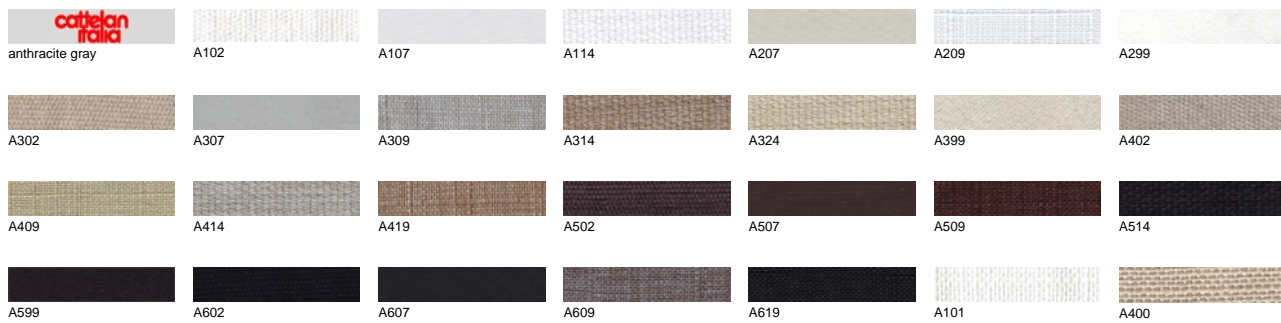

crocodile soft leather

cat. A fabric