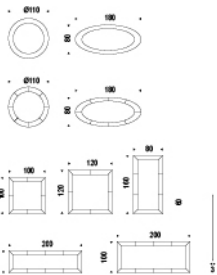

PHOTO

DIMENSIONS

100x100
120x120
160x80
180x80 oval
200x100
200x60
ø111

DESCRIPTION

Mirror with frame covered in leather as per sample card or in gold or silver foil.

FINISHES:

Le informazioni qui riportate sono basate sugli ultimi dati pubblicati a listino. L'azienda si riserva il diritto di apportare modifiche ai modelli senza preavviso.