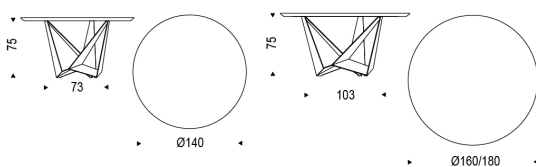

SKORPIO ROUND

Design: Andrea Lucatello

DIMENSIONS

Ø130x75h
Ø140x75h
Ø160x75h
Ø180x75h

DESCRIPTION

Le informazioni qui riportate sono basate sugli ultimi dati pubblicati a listino. L'azienda si riserva il diritto di apportare modifiche ai modelli senza preavviso.

Table with transparent varnished metal base (OP0), white (GFM71), black (GFM73) or graphite (GFM69) embossed lacquered steel. Top in Canaletto walnut (NC) or burned oak (RB), in clear or extra clear glass with bevelled 15mm edges. Optional central swivelling tray in white, black or graphite painted extra clear frosted glass.