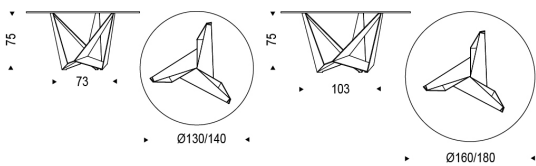

SKORPIO ROUND

Design: Andrea Lucatello

DIMENSIONS

Ø130x75h
Ø140x75h
Ø160x75h
Ø180x75h

DESCRIPTION

Le informazioni qui riportate sono basate sugli ultimi dati pubblicati a listino. L'azienda si riserva il diritto di apportare modifiche ai modelli senza preavviso.

Table with transparent varnished metal base (OP0), white (GFM71), black (GFM73) or graphite (GFM69) embossed lacquered steel. Top in Canaletto walnut (NC) or burned oak (RB), in clear or extra clear glass with bevelled 15mm edges. Optional central swivelling tray in white, black or graphite painted extra clear frosted glass.