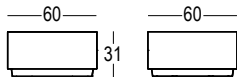

BIG CUT TABLE

DESIGN
MATALI CRASSET
2013

Material: Polietilene / *Polyethylene*

Gross Weight: Kg 9,5

Use: **INDOOR / OUTDOOR**

Details:

Piedini regolabili / *Adjustable feet*

Completo di Kit di fissaggio / *With Fixing kit*