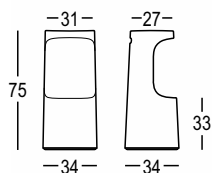

# FURA STOOL

DESIGN  
FORM US WITH LOVE  
2014

Versione **light** /  
**Light version**

Material: Polietilene / *Polyethylene*

Gross Weight: Kg 6,1

Use: **INDOOR / OUTDOOR**

Accessories:

Art. A4461

Sistema di fissaggio a terra /  
*Fixing kit system*

Sgabello dalla linea pulita ed essenziale, la cui linearità viene interrotta da una rientranza per l'alloggio dei piedi, che rievoca il taglio della lavorazione di un tronco, "fura" in lingua svedese per l'appunto. Sul retro una maniglia agevola lo spostamento dello sgabello che viene completato dal tavolo coordinato "Fura Table".