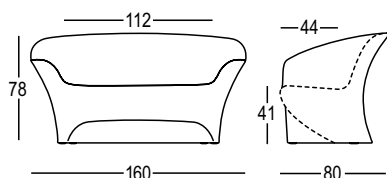

OHLA SOFA

DESIGN
ALBERTO BROGLIATO
2015

Versione **light** /
Light version

Material: Polietilene / *Polyethylene*

Gross Weight: Kg 34,2

Use: **INDOOR / OUTDOOR**

Sofa a 3 posti abbinato alla poltrona "Ohla" per arredare ambienti e spazi relax con una linea fortemente caratterizzante dall'ergonomia confortevole.