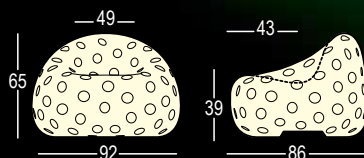

## RGB LED COLOURS / RGB LED COLOURS

Material: Polietilene / Polyethylene

Gross Weight: Kg 16,2

Use: **INDOOR / OUTDOOR**

Poltroncina luminosa derivati dalla famiglia Gumball. I fori presenti sulla superficie della seduta realizzata in materiale opaco, creano scenografici giochi di luce grazie alla fonte luminosa inserita all'interno. È possibile equipaggiarla con un kit luce RGB per creare allestimenti scenografici e mutevoli.

### DETTAGLI / DETAILS

Lunghezza cavo / Wire length: 280 cm