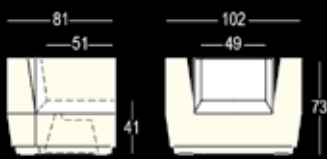

BIG CUT ARMCHAIR LIGHT

DESIGN
MATALI CRASSET
2013

Materials:
Polietilene / Polyethylene
DryFeel S
EVA

Gross Weight: Kg 31,5

Use: **INDOOR / OUTDOOR**

RGB LED COLOURS / RGB LED COLOURS

Comoda poltrona luminosa con braccioli, completa di cuscino in morbida ecopelle o tessuto tecnico, perfetta per ricreare suggestive composizioni sia in ambienti indoor che outdoor.

DETTAGLI / DETAILS

Piedini regolabili / Adjustable feet

Completo di cuscino / With cushion

Completo di kit di fissaggio /

With fixing kit

Lunghezza cavo / Wire lenght:
INDOOR 370 cm; OUTDOOR 280 cm

ACCESSORI / ACCESSORIES