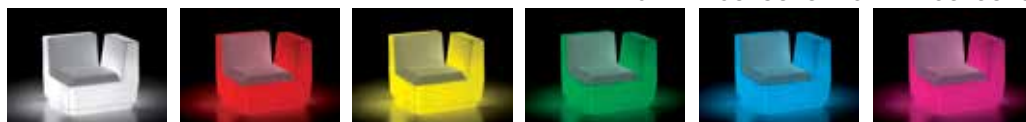

# BIG CUT CORNER LIGHT

DESIGN  
MATALI CRASSET  
2013

## RGB LED COLOURS / RGB LED COLOURS

Materials:  
Polietilene / Polyethylene  
DryFeel S  
EVA

Gross Weight: Kg 27,7

Use: **INDOOR / OUTDOOR**

Angolo luminoso da utilizzare abbinato al sistema della famiglia "Big Cut", per creare infinite composizioni. Completati di cuscini adatti sia all'indoor che all'outdoor.

A luminous corner piece to be matched with the "Big Cut" family to create infinite compositions. Provided with cushions for both indoor and outdoor use.