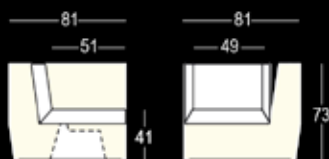

# BIG CUT CORNER LIGHT

DESIGN  
MATALI CRASSET  
2013

## RGB LED COLOURS / RGB LED COLOURS

Materials:  
Polietilene / Polyethylene  
DryFeel S  
EVA

Gross Weight: Kg 27,7

Use: **INDOOR / OUTDOOR**

Angolo luminoso da utilizzare abbinato al sistema della famiglia "Big Cut", per creare infinite composizioni. Completati di cuscini adatti sia all'indoor che all'outdoor.