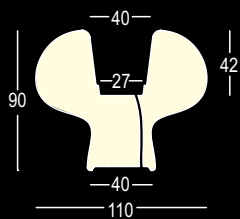

BOYO LIGHT

DESIGN
GENTLE GIANTS
2012

INDOOR

OUTDOOR

Material: Polietilene / Polyethylene

Gross Weight: Kg 28,5

Use: **INDOOR / OUTDOOR**

Vaso luminoso adatto a creare dei grandi punti luce in ambienti indoor sia classici che contemporanei ma anche per arredare giardini, terrazzi, portici o spazi aperti. Necessita di base di stabilizzazione o stabilizzazione e fissaggio.

Luminous vase of imposing dimensions, with sinuous shapes: suitable to create large points of light in both classical and contemporary indoor environments, but also to furnish gardens, terraces, porticoes and open spaces. Needs a stability base or a stability and ground fixing base.