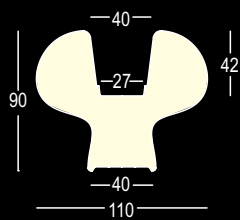

BOYO LIGHT

DESIGN
GENTLE GIANTS
2012

INDOOR

OUTDOOR

Material: Polietilene / Polyethylene

Gross Weight: Kg 28,5

Use: **INDOOR / OUTDOOR**

Vaso luminoso adatto a creare dei grandi punti luce in ambienti indoor sia classici che contemporanei ma anche per arredare giardini, terrazzi, portici o spazi aperti. Necessita di base di stabilizzazione o stabilizzazione e fissaggio.

Luminous vase of imposing dimensions, with sinuous shapes: suitable to create large points of light in both classical and contemporary indoor environments, but also to furnish gardens, terraces, porticoes and open spaces. Needs a stability base or a stability and ground fixing base.