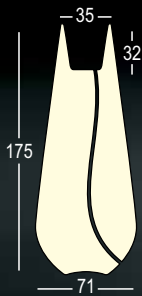

BUBA LIGHT

DESIGN
E3P DESIGN DEPT.
2007

INDOOR

OUTDOOR

RGB LED COLOURS / RGB LED COLOURS

Material: Polietilene / Polyethylene

Gross Weight: Kg 23,4

Use: **INDOOR / OUTDOOR**

Vaso luminoso dalle forme archetipe. Adatto a creare situazioni di luce soffusa in aree di passaggio o spazi ampi, con le sue imponenti dimensioni contribuisce a creare soluzioni d'arredo di grande impatto. Disponibile base di stabilizzazione o base di stabilizzazione e fissaggio.