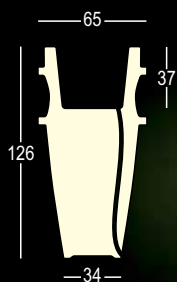

HUMPREY LIGHT

DESIGN
JOEVELLUTO (JMLT)
2007

INDOOR

OUTDOOR

RGB LED COLOURS / RGB LED COLOURS

Material: Polietilene / Polyethylene

Gross Weight: Kg 19,3

Use: **INDOOR / OUTDOOR**

Anfora luminosa rivisitata in chiave stilizzata che si rende particolarmente adatta a contesti contract dal gusto sia classico che contemporaneo, ma ben integrabile anche come elemento singolo all'interno di uno spazio domestico. Accostando più "Humprey Light" fra loro, è possibile formare un separè luminoso inedito e di grande effetto. Disponibile base di stabilizzazione o base di stabilizzazione e fissaggio.