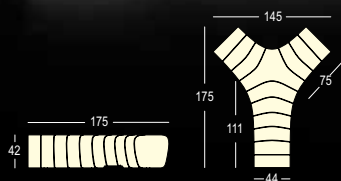

JETLAG LIGHT

DESIGN
CÉDRIC RAGOT
2014

RGB LED COLOURS / RGB LED COLOURS

Material: Polietilene / Polyethylene

Gross Weight: Kg 41,5

Use: **INDOOR / OUTDOOR**

Panca modulare luminosa che assume colorazioni diverse grazie ai kit luce bianchi o a LED colorati.

Completo di Kit di fissaggio /
With Fixing kit system

Lunghezza cavo / Wire lenght:
INDOOR 370 cm; OUTDOOR 280 cm

ACCESSORI / ACCESSORIES

Da 1 a 4 kit luce / 1 to 4 light kit

INDOOR / OUTDOOR

COLORI BASE / BASIC COLOURS