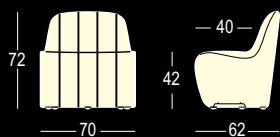

JETLAG CHAIR LIGHT

DESIGN
CÉDRIC RAGOT
2014

RGB LED COLOURS / RGB LED COLOURS

Material: Polietilene / Polyethylene

Gross Weight: Kg 15,7

Use: **INDOOR / OUTDOOR**

Seduta modulare luminosa che assume colorazioni diverse grazie ai kit luce bianchi o a LED colorati. Disponibile su richiesta il sistema di fissaggio a terra.

DETTAGLI / DETAILS

Completo di Kit di fissaggio /
With Fixing kit system

Lunghezza cavo / Wire length:
INDOOR 370 cm; OUTDOOR 280 cm

INDOOR / OUTDOOR

COLORI BASE / BASIC COLOURS

98 Neutro
Neutral

LIGHT INDOOR