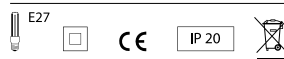

DETTAGLI / DETAILS

Completo di Kit di fissaggio /
With Fixing kit system

Lunghezza cavo / Wire length:
INDOOR 370 cm; OUTDOOR 280 cm

INDOOR / OUTDOOR

COLORI BASE / BASIC COLOURS

98 Neutro
Neutral

LIGHT INDOOR

Art. **A4183**

Kit INTERNI / INDOOR Kit

DETTAGLI / DETAILS

Cavo trasparente / Transparent cable

Pulsantiera a pedale / Foot switch

Spina europea bipolare /
European bipolar plug

LUCE / LIGHT 1 X 20 W

LIGHT OUTDOOR