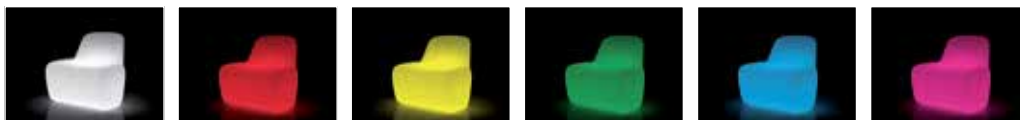

JETLAG CHAIR LIGHT

DESIGN
CÉDRIC RAGOT
2014

RGB LED COLOURS / RGB LED COLOURS

Material: Polietilene / Polyethylene

Gross Weight: Kg 15,7

Use: **INDOOR / OUTDOOR**

Seduta modulare luminosa che assume colorazioni diverse grazie ai kit luce bianchi o a LED colorati. Disponibile su richiesta il sistema di fissaggio a terra.