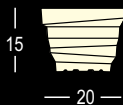

MINI REBELOT LIGHT

DESIGN
MATTEO RAGNI
2007

Material: Polietilene / *Polyethylene*

Gross Weight: Kg 0,8

Use: **INDOOR**

Piccola abat-jour dotata di fonte luminosa a LED bianchi, da utilizzare anche come svuotatasche o luce di cortesia.

Small abat-jour with a white LED light kit, suitable also as pocket emptier or mood light.

INDOOR

Art. **8548 I MINI REBELOT LIGHT**

Completo di Kit Mini LED /
With Mini LED Kit

DETTAGLI / DETAILS

Lunghezza cavo / *Wire length*: 140 cm

INDOOR

COLORI BASE / BASIC COLOURS

86 Verde acido
Acid green

98 Neutro
Neutral

LIGHT INDOOR

Kit Luce INTERNI /
INDOOR Light Kit

DETTAGLI / DETAILS

Cavo trasparente / *Transparent cable*

Spina europea bipolare /
European bipolar plug

Trasformatore in 12V a parete /
12V wall transformer

Pulsantiera / *Switch*

LUCE / LIGHT

Modulo 6 LED bianchi 1,5W /
1,5W white 6 LED Module