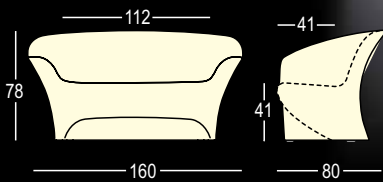

## RGB LED COLOURS / RGB LED COLOURS

Material: Polietilene / Polyethylene

Gross Weight: Kg 34,2

Use: **INDOOR / OUTDOOR**

Comodo sofà luminoso a 3 posti che integra la famiglia "Ohla" per creare eleganti aree relax. Munito di 2 kit luce, arreda gli spazi con forte personalità.

### DETTAGLI / DETAILS

Lunghezza cavo / Wire length:  
INDOOR 370 cm; OUTDOOR 280 cm