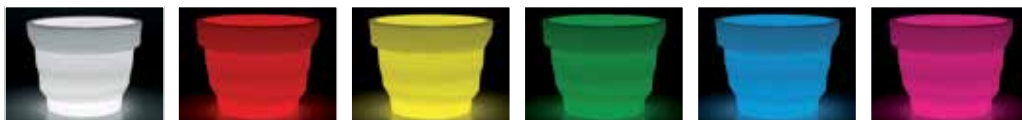

REBELOT LIGHT

DESIGN
MATTEO RAGNI
2007

RGB LED COLOURS / RGB LED COLOURS

Material: Polietilene / Polyethylene

Gross Weight: Kg 52,3

Use: **INDOOR / OUTDOOR**

Vaso luminoso di grandi dimensioni adatto ad allestimenti d'effetto o in giardino.
I piani spezzati contribuiscono a creare dei forti contrasti di luce ed ombra per una luce d'atmosfera dinamica e coinvolgente.

Big size light pot suitable for garden or effect settings. Broken plans help create strong contrasts of light and shadow, for a dynamic light in an engaging atmosphere.

INDOOR / OUTDOOR

Art. 8224 | REBELOT LIGHT INDOOR

Predisposto per Kit Luce INTERNI /
Intended for INDOOR Light Kit

Art. 9224 | REBELOT LIGHT OUTDOOR

Predisposto per Kit Luce ESTERNI /
Intended for OUTDOOR Light Kit

DETTAGLI / DETAILS

OUTDOOR version:
Tubo di drenaggio / Drainage pipe
Lunghezza cavo / Wire lenght: 370 cm