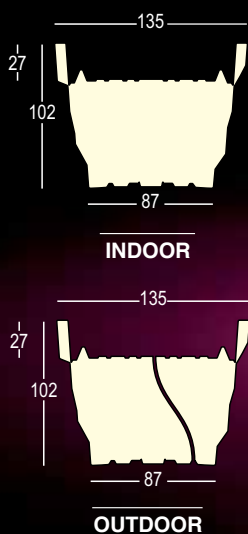

REBELOT LIGHT

DESIGN
MATTEO RAGNI
2007

RGB LED COLOURS / RGB LED COLOURS

Material: Polietilene / Polyethylene

Gross Weight: Kg 52,3

Use: **INDOOR / OUTDOOR**

Vaso luminoso di grandi dimensioni adatto ad allestimenti d'effetto o in giardino.
I piani spezzati contribuiscono a creare dei forti contrasti di luce ed ombra per una luce d'atmosfera dinamica e coinvolgente.

Big size light pot suitable for garden or effect settings. Broken plans help create strong contrasts of light and shadow, for a dynamic light in an engaging atmosphere.

INDOOR / OUTDOOR

Art. 8224 | REBELOT LIGHT INDOOR

Predisposto per Kit Luce INTERNI /
Intended for INDOOR Light Kit

Art. 9224 | REBELOT LIGHT OUTDOOR

Predisposto per Kit Luce ESTERNI /
Intended for OUTDOOR Light Kit

DETTAGLI / DETAILS

OUTDOOR version:
Tubo di drenaggio / Drainage pipe
Lunghezza cavo / Wire lenght: 370 cm