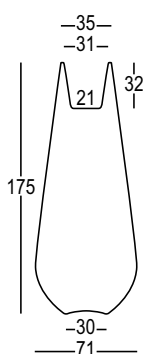

BUBA

DESIGN
E3P DESIGN DEPT.
2007

Versione light /
Light version

Material: Polietilene / Polyethylene

Capacity: Lt 17

Gross Weight: Kg 23,4

Use: **INDOOR / OUTDOOR**

Accessories:

Art. A4204 + Art. A4197

Base di stabilizzazione /

Stability base

Art. A4204 + Art. A4194

Base di stabilizzazione e fissaggio /

Stability and ground fixing base

Vaso contraddistinto da una presenza imponente ma slanciata che lo rende particolarmente adatto al posizionamento ai lati di un ingresso o di un percorso, sia in contesti minimal che fortemente caratterizzati. Ideale per piante o decorazioni vegetali di media dimensione a sviluppo verticale, sia in ambienti outdoor che indoor. Disponibile base di stabilizzazione o base di stabilizzazione e fissaggio.