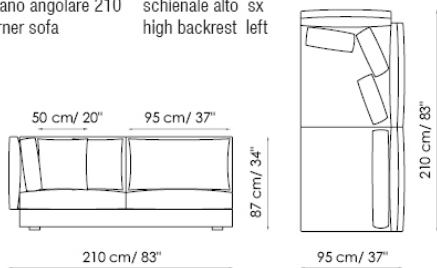

### FEET:

anthracite grey painted wood

Divano 275  
Sofa schienale alto  
high backrest

Divano 220  
Sofa schienale alto  
high backrest

Divano 190 schienale alto  
Sofa high backrest

Divano terminale 265 schienale alto  
End section sofa high backrest

Divano terminale 210 schienale alto  
End section sofa high back rest

Divano terminale 180 schienale alto  
End section sofa high back rest

Divano terminale 110 schienale alto  
End section sofa high back rest

Divano angolare 265 schienale alto sx  
Corner sofa high backrest left

Divano angolare 210 schienale alto sx  
Corner sofa high backrest left

Divano angolare 180 schienale alto sx  
Corner sofa high backrest left