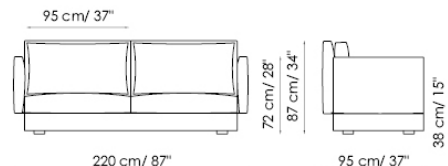

### FEET:

anthracite grey painted wood

Divano 275  
Sofa schienale alto  
high backrest

Divano 220  
Sofa schienale alto  
high backrest

Divano 190 schienale alto  
Sofa high backrest

Divano terminale 265 schienale alto  
End section sofa high backrest