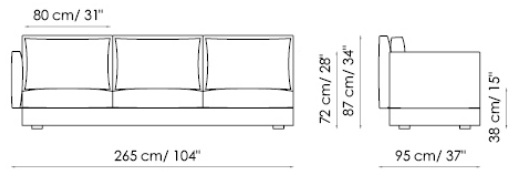

### FEET:

anthracite grey painted wood

Divano 275  
Sofa schienale alto  
high backrest

Divano 220  
Sofa schienale alto  
high backrest

Divano 190 schienale alto  
Sofa high backrest

Divano terminale 265 schienale alto  
End section sofa high backrest

Divano terminale 210 schienale alto  
End section sofa high back rest

Divano terminale 180 schienale alto  
End section sofa high back rest

Divano terminale 110 schienale alto  
End section sofa high back rest