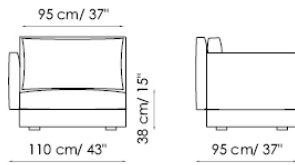

Divano terminale 110 schienale alto
End section sofa high back rest