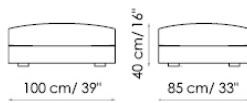

Angolo 95 Corner  
schienale basso sx  
low backrest left

Meridiana schienale basso sx  
low backrest left

Chaise longue 210 schienale basse sx  
low backrest left

Chaise longue 180 schienale basso sx  
low backrest left

Base 255  
base

Base 200  
base

Base 170  
base

Base 100  
base

base 85  
base

Bracciolo/ schienale basso 100  
armrest/ backrest low

Bracciolo/ schienale basso 85  
Armrest/ backrest low

Bracciolo/ schienale alto 100  
Armrest/ backrest high

Bracciolo/ schienale alto 85  
Armrest/ backrest high

Cuscino schiena alto 95x57  
cuscino backrest high

Cuscino schienale basso 95x45  
cushion backrest low

Cuscino schiena alto 80x57  
cuscino backrest high