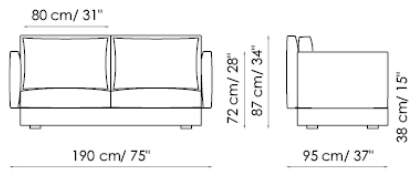

### FEET:

anthracite grey painted wood

Divano 275  
Sofa schienale alto  
high backrest

Divano 220  
Sofa schienale alto  
high backrest

Divano 190 schienale alto  
Sofa high backrest

Divano terminale 265 schienale alto  
End section sofa high backrest

Divano terminale 210 schienale alto  
End section sofa high back rest

Divano terminale 180 schienale alto  
End section sofa high back rest

Divano terminale 110 schienale alto  
End section sofa high back rest