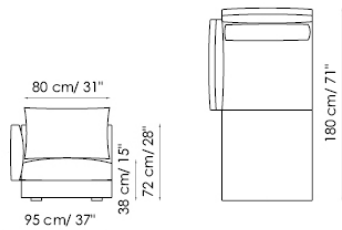

Divano terminale 210 schienale basso sx  
End section sofa low backrest left

Divano terminale 180 schienale basso sx  
End section sofa low backrest left

Divano terminale 110 schienale basso sx  
End section sofa low backrest left

Angolo 95 Corner  
schienale basso sx  
low backrest left

Meridiana schienale basso sx  
low backrest left

Chaise longue 210 schienale basse sx  
low backrest left

Chaise longue 180 schienale basso sx  
low backrest left

Base 255  
base

Base 200  
base

Base 170  
base

Base 100  
base

base 85  
base

Bracciolo/ schienale basso 100  
armrest/ backrest low

Bracciolo/ schienale basso 85  
Armrest/ backrest low

Bracciolo/ schienale alto 100  
Armrest/ backrest high