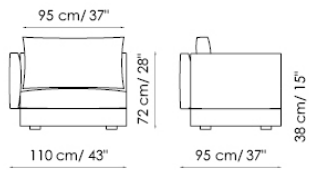

Angolo 95  
Corner

schienale alto sx  
high backrest left

Meridiana

schienale alto sx  
high backrest left

Chaise longue 210

schienale alto sx  
high backrest left

Chaise longue 180

schienale alto sx  
high backrest left

Divano 275  
Sofa

schienale basso  
low backrest

Divano 220  
Sofa

schienale basso  
low backrest

Divano 190  
Sofa

schienale basso  
low backrest

Divano terminale 265  
End section sofa

schienale basso sx  
low backrest left

Divano terminale 210 schienale basso sx  
End section sofa low backrest left

Divano terminale 180 schienale basso sx  
End section sofa low backrest left

Divano terminale 110 schienale basso sx  
End section sofa low backrest left