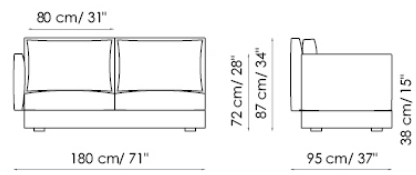

### FEET:

anthracite grey painted wood

Divano 275  
Sofa schienale alto  
high backrest

Divano 220  
Sofa schienale alto  
high backrest

Divano 190 schienale alto  
Sofa high backrest

Divano terminale 265 schienale alto  
End section sofa high backrest

Divano terminale 210 schienale alto  
End section sofa high back rest

Divano terminale 180 schienale alto  
End section sofa high back rest

Divano terminale 110 schienale alto  
End section sofa high back rest

Divano angolare 265 schienale alto sx  
Corner sofa high backrest left

Divano angolare 210 schienale alto sx  
Corner sofa high backrest left

Divano angolare 180 schienale alto sx  
Corner sofa high backrest left