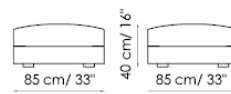

Angolo 95 Corner  
schienale basso sx  
low backrest left

Meridiana schienale basso sx  
low backrest left

Chaise longue 210 schienale basse sx  
low backrest left

Chaise longue 180 schienale basso sx  
low backrest left

Base 255  
base

Base 200  
base

Base 170  
base

Base 100  
base

base 85  
base

Bracciolo/ schienale basso 100  
armrest/ backrest low

Bracciolo/ schienale basso 85  
Armrest/ backrest low

Bracciolo/ schienale alto 100  
Armrest/ backrest high

Bracciolo/ schienale alto 85  
Armrest/ backrest high

Cuscino schiena alto 95x57  
cuscino backrest high

Cuscino schienale basso 95x45  
cushion backrest low

Cuscino schiena alto 80x57  
cuscino backrest high