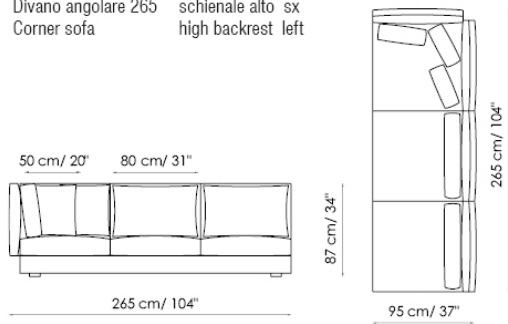

### FEET:

anthracite grey painted wood

Divano 275  
Sofa schienale alto  
high backrest

Divano 220  
Sofa schienale alto  
high backrest

Divano 190 schienale alto  
Sofa high backrest

Divano terminale 265 schienale alto  
End section sofa high backrest

Divano terminale 210 schienale alto  
End section sofa high back rest

Divano terminale 180 schienale alto  
End section sofa high back rest

Divano terminale 110 schienale alto  
End section sofa high back rest

Divano angolare 265 schienale alto sx  
Corner sofa high backrest left

Divano angolare 210 schienale alto sx  
Corner sofa high backrest left

Divano angolare 180 schienale alto sx  
Corner sofa high backrest left