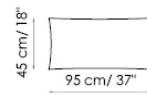

Angolo 95 Corner  
schienale basso sx  
low backrest left

Meridiana schienale basso sx  
low backrest left

Chaise longue 210 schienale basse sx  
low backrest left

Chaise longue 180 schienale basso sx  
low backrest left

Base 255  
base

Base 200  
base

Base 170  
base

Base 100  
base

base 85  
base

Bracciolo/ schienale basso 100  
armrest/ backrest low

Bracciolo/ schienale basso 85  
Armrest/ backrest low

Bracciolo/ schienale alto 100  
Armrest/ backrest high

Bracciolo/ schienale alto 85  
Armrest/ backrest high

Cuscino schiena alto 95x57  
cuscino backrest high

Cuscino schienale basso 95x45  
cushion backrest low

Cuscino schiena alto 80x57  
cuscino backrest high