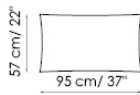

Angolo 95 Corner  
schienale basso sx  
low backrest left

Meridiana schienale basso sx  
low backrest left

Chaise longue 210 schienale basse sx  
low backrest left

Chaise longue 180 schienale basso sx  
low backrest left

Base 255  
base

Base 200  
base

Base 170  
base

Base 100  
base

base 85  
base

Bracciolo/ schienale basso 100  
armrest/ backrest low

Bracciolo/ schienale basso 85  
Armrest/ backrest low

Bracciolo/ schienale alto 100  
Armrest/ backrest high

Bracciolo/ schienale alto 85  
Armrest/ backrest high

Cuscino schiena alto 95x57  
cuscino backrest high

Cuscino schienale basso 95x45  
cushion backrest low

Cuscino schiena alto 80x57  
cuscino backrest high