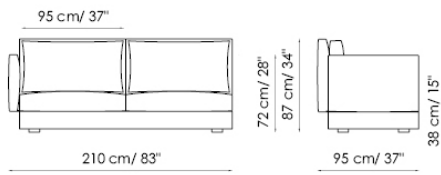

### FEET:

anthracite grey painted wood

Divano 275  
Sofa schienale alto  
high backrest

Divano 220  
Sofa schienale alto  
high backrest

Divano 190 schienale alto  
Sofa high backrest

Divano terminale 265 schienale alto  
End section sofa high backrest

Divano terminale 210 schienale alto  
End section sofa high back rest

Divano terminale 180 schienale alto  
End section sofa high back rest

Divano terminale 110 schienale alto  
End section sofa high back rest