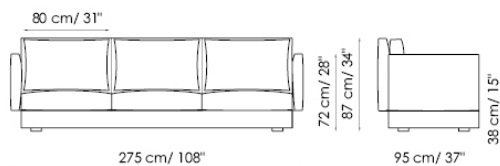

### FEET:

anthracite grey painted wood

Divano 275  
Sofa schienale alto  
high backrest

Divano 220  
Sofa schienale alto  
high backrest

Divano 190 schienale alto  
Sofa high backrest

Divano terminale 265 schienale alto  
End section sofa high backrest