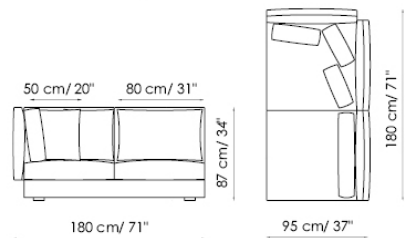

### FEET:

anthracite grey painted wood

Divano 275  
Sofa schienale alto  
high backrest

Divano 220  
Sofa schienale alto  
high backrest

Divano 190 schienale alto  
Sofa high backrest

Divano terminale 265 schienale alto  
End section sofa high backrest

Divano terminale 210 schienale alto  
End section sofa high back rest

Divano terminale 180 schienale alto  
End section sofa high back rest

Divano terminale 110 schienale alto  
End section sofa high back rest

Divano angolare 265 schienale alto sx  
Corner sofa high backrest left

Divano angolare 210 schienale alto sx  
Corner sofa high backrest left

Divano angolare 180 schienale alto sx  
Corner sofa high backrest left