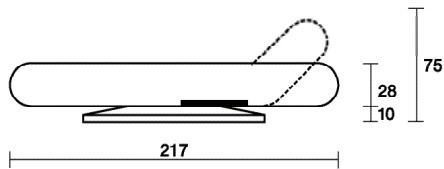

Seduta girevole
Swivel sitting

Letto
Bed

Piano letto
Bed surface

Poggiapiedi
Footrest

Relax

Schienale reclinabile
Reclining backrest

Sfoderabilità
Removable cover

Tavolino/piano appoggio
Small table/top rest

Disponibilità testata
Available
with headboard

Metamorfosi letto

design by Gaspare Cairoli

25

Letto girevole con unico schienale reclinabile e tavolino (opt)
Swivel bed with single reclining backrest and small table (opt)