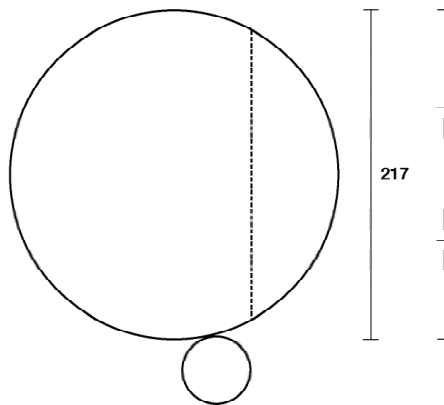

Seduta girevole
Swivel sitting

Letto
Bed

Piano letto
Bed surface

Poggiapiedi
Footrest

Relax

Schienale reclinabile
Reclining backrest

Sfoderabilità
Removable cover

Tavolino/piano appoggio
Small table/top rest

Disponibilità testata
Available
with headboard

Metamorfosi letto

design by Gaspare Cairoli

25

Letto girevole con unico schienale reclinabile e tavolino (opt)
Swivel bed with single reclining backrest and small table (opt)