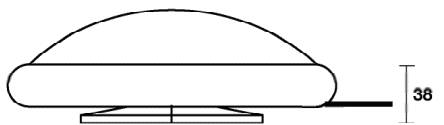

Seduta girevole
Swivel sitting

Letto
Bed

Piano letto
Bed surface

Poggiapiedi
Footrest

Relax

Schienale reclinabile
Reclining backrest

Sfoderabilità
Removable cover

Tavolino/piano appoggio
Small table/top rest

Disponibilità testata
Available
with headboard

Metamorfosi letto

design by Gaspare Cairoli

25

Letto girevole con unico schienale reclinabile e tavolino (opt)
Swivel bed with single reclining backrest and small table (opt)