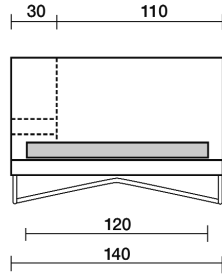

**Piano letto**  
Bed surface

**Poggiapiedi**  
Footrest

**Relax**

**Schienale reclinabile**  
Reclining backrest

**Sfoderabilità**  
Removable cover

**Tavolino/piano appoggio**  
Small table/top rest

**Disponibilità testata**  
Available  
with headboard

Letto matrimoniale testata reclinabile  
Double bed with reclining headboard

Con 2 braccioli  
With 2 armrests

Letto matrimoniale testata fissa  
Double bed with fixed headboard

**Slim letto**  
design by Damjan Ursic  
**81**

Letto 1 piazza e 1/2  
Bed 1 & half place

Con bracciolo SX  
With left armrest

Con bracciolo DX  
With right armrest

Letto senza testata  
Bed without headboard

Materasso  
Mattress