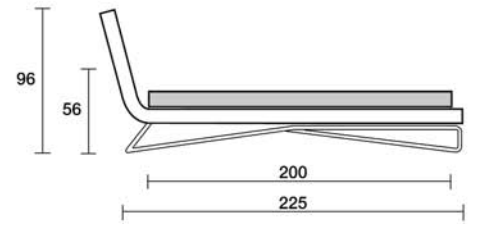

# Design and innovation

Index

**Simbologia/Simbology**

**Bracciolo reclinabile**  
Reclining armrest

**Bracciolo**  
Armrest

**Contenitore**  
Box

**Seduta girevole**  
Swivel sitting

**Letto**  
Bed

**Piano letto**  
Bed surface

**Poggiapiedi**  
Footrest

**Relax**

**Schienale reclinabile**  
Reclining backrest

**Sfoderabilità**  
Removable cover

**Tavolino/piano appoggio**  
Small table/top rest

**Disponibilità testata**  
Available  
with headboard

Letto matrimoniale testata reclinabile  
Double bed with reclining headboard

Con 2 braccioli  
With 2 armrests

Letto matrimoniale testata fissa  
Double bed with fixed headboard

**Slim letto**  
design by Damjan Ursic  
**81**