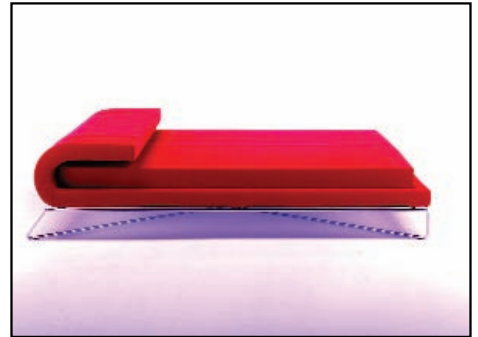

**Piano letto**  
Bed surface

**Poggiapiedi**  
Footrest

**Relax**

**Schienale reclinabile**  
Reclining backrest

**Sfoderabilità**  
Removable cover

**Tavolino/piano appoggio**  
Small table/top rest

**Disponibilità testata**  
Available  
with headboard

Letto matrimoniale testata reclinabile  
Double bed with reclining headboard

Con 2 braccioli  
With 2 armrests

Letto matrimoniale testata fissa  
Double bed with fixed headboard

**Slim letto**  
design by Damjan Ursic  
**81**

Letto 1 piazza e 1/2  
Bed 1 & half place

Con bracciolo SX  
With left armrest

Con bracciolo DX  
With right armrest

Letto senza testata  
Bed without headboard

Materasso  
Mattress