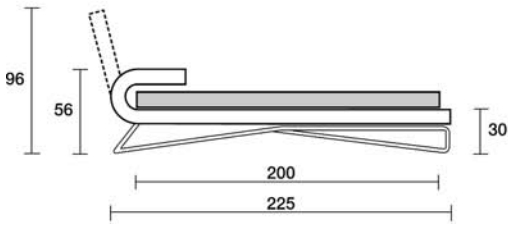

# Design and innovation

Index

**Simbologia/Simbology**

**Bracciolo reclinabile**  
Reclining armrest

**Bracciolo**  
Armrest

**Contenitore**  
Box

**Seduta girevole**  
Swivel sitting

**Letto**  
Bed

**Piano letto**  
Bed surface

**Poggiapiedi**  
Footrest

**Relax**

**Schienale reclinabile**  
Reclining backrest

**Sfoderabilità**  
Removable cover

**Tavolino/piano appoggio**  
Small table/top rest

**Disponibilità testata**  
Available  
with headboard

Letto matrimoniale testata reclinabile  
Double bed with reclining headboard

Con 2 braccioli  
With 2 armrests

Letto matrimoniale testata fissa  
Double bed with fixed headboard

**Slim letto**  
design by Damjan Ursic  
**81**