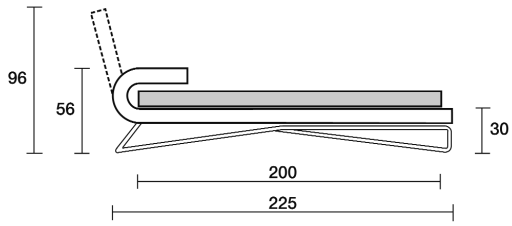

**Piano letto**  
Bed surface

**Poggiapiedi**  
Footrest

**Relax**

**Schienale reclinabile**  
Reclining backrest

**Sfoderabilità**  
Removable cover

**Tavolino/piano appoggio**  
Small table/top rest

**Disponibilità testata**  
Available  
with headboard

Letto matrimoniale testata reclinabile  
Double bed with reclining headboard

Con 2 braccioli  
With 2 armrests

Letto matrimoniale testata fissa  
Double bed with fixed headboard

**Slim letto**  
design by Damjan Ursic  
**81**

Letto 1 piazza e 1/2  
Bed 1 & half place

Con bracciolo SX  
With left armrest

Con bracciolo DX  
With right armrest

Letto senza testata  
Bed without headboard

Materasso  
Mattress