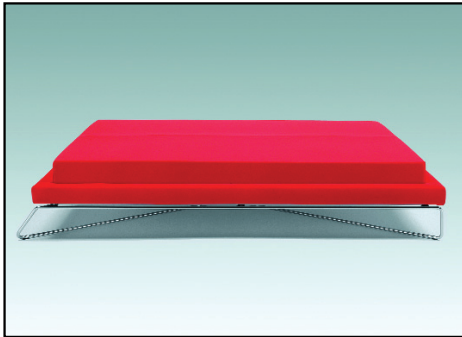

# Design and innovation

Index

**Simbologia/Simbology**

**Bracciolo reclinabile**  
Reclining armrest

**Bracciolo**  
Armrest

**Contenitore**  
Box

**Seduta girevole**  
Swivel sitting

**Letto**  
Bed

**Piano letto**  
Bed surface

**Poggiapiedi**  
Footrest

**Relax**

**Schienale reclinabile**  
Reclining backrest

**Sfoderabilità**  
Removable cover

**Tavolino/piano appoggio**  
Small table/top rest

**Disponibilità testata**  
Available  
with headboard

Letto matrimoniale testata reclinabile  
Double bed with reclining headboard

Con 2 braccioli  
With 2 armrests

Letto matrimoniale testata fissa  
Double bed with fixed headboard

**Slim letto**  
design by Damjan Ursic  
**81**

Letto 1 piazza e 1/2  
Bed 1 & half place

Con bracciolo SX  
With left armrest

Con bracciolo DX  
With right armrest

Letto senza testata  
Bed without headboard

Materasso  
Mattress