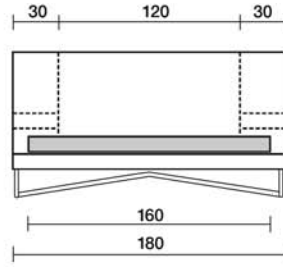

# Design and innovation

Index

**Simbologia/Simbology**

**Bracciolo reclinabile**  
Reclining armrest

**Bracciolo**  
Armrest

**Contenitore**  
Box

**Seduta girevole**  
Swivel sitting

**Letto**  
Bed

**Piano letto**  
Bed surface

**Poggiapiedi**  
Footrest

**Relax**

**Schienale reclinabile**  
Reclining backrest

**Sfoderabilità**  
Removable cover

**Tavolino/piano appoggio**  
Small table/top rest

**Disponibilità testata**  
Available  
with headboard

Letto matrimoniale testata reclinabile  
Double bed with reclining headboard

Con 2 braccioli  
With 2 armrests

Letto matrimoniale testata fissa  
Double bed with fixed headboard

**Slim letto**  
design by Damjan Ursic  
**81**