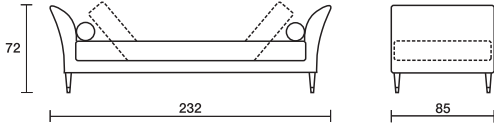

LETTI SINGOLI
SINGLE BEDS

Dormeuse fissa o con relax
Fix dormeuse or with relax