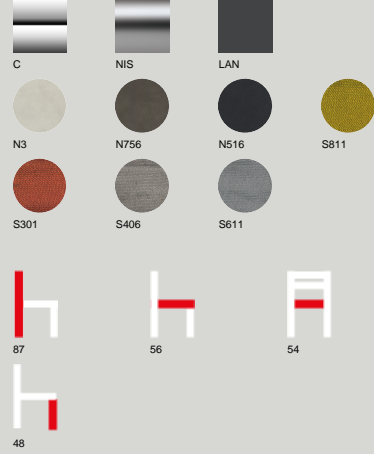

DOMITALIA

Relax-Sr

Design

Domitalia Design

Materialien

Dimensionen und Gewicht

Kg. 17,6 - m3 0,25 - 2 x box / 2 boxes

Ausführungen

Relax-Sr

Stuhl, Stahlgestell lackiert, Sitzschale gepolstert, gesteppt