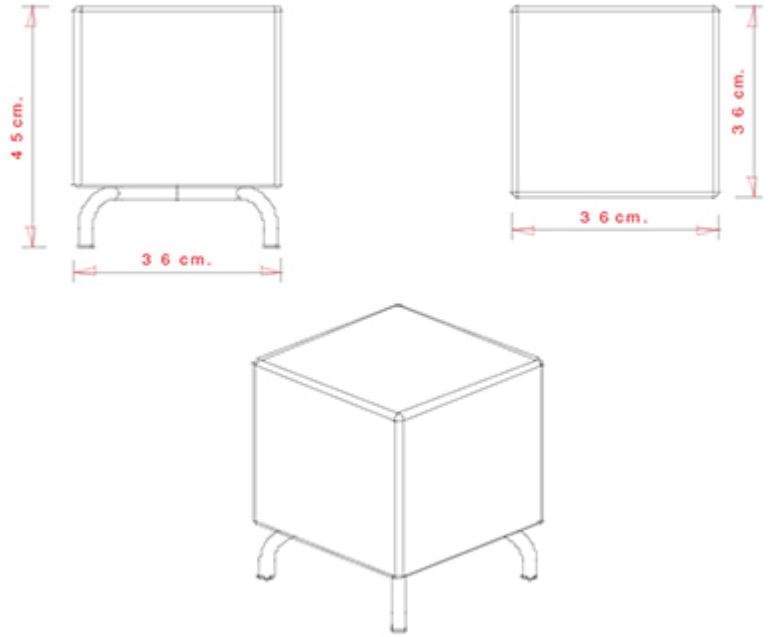

Dado 263

DADO COLLECTION:

Dado 260, Dado 261, Dado 262, Dado 263, Dado 264, Dado 266, Dado 267, Dado 268, Dado 269,

Upholstered seat and back. Steel frame.

WEIGHT

7,5 kg

PACK

0,16 m³