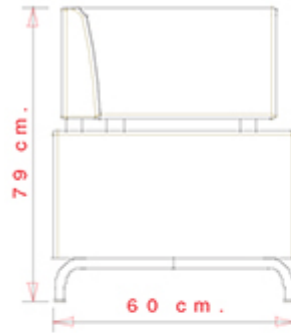

Dado 261

DADO COLLECTION:

Dado 260, Dado 261, Dado 262, Dado 263, Dado 264, Dado 266, Dado 267, Dado 268, Dado 269,

Upholstered seat and back. Steel frame.

WEIGHT

18,5 Kg

PACK

0,32 m³