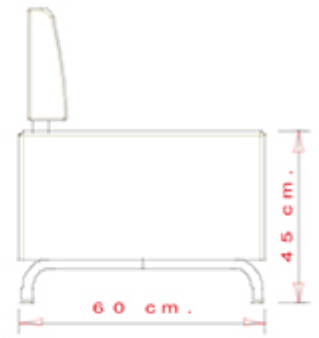

Dado 260

DADO COLLECTION:

Dado 260, Dado 261, Dado 262, Dado 263, Dado 264, Dado 266, Dado 267, Dado 268, Dado 269,

Upholstered seat and back. Steel frame.

WEIGHT

15,5 kg

PACK

0,32 m³