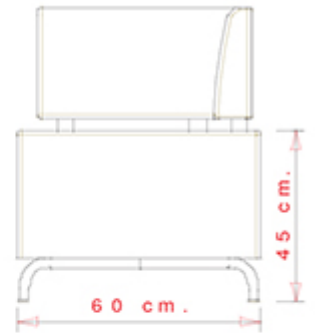

Dado 261

DADO COLLECTION:

Dado 260, Dado 261, Dado 262, Dado 263, Dado 264, Dado 266, Dado 267, Dado 268, Dado 269,

Upholstered seat and back. Steel frame.

WEIGHT

18,5 Kg

PACK

0,32 m³