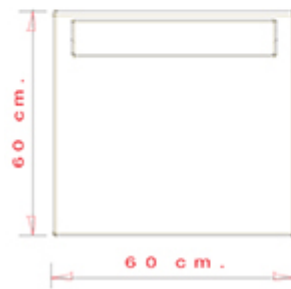

Dado 260

DADO COLLECTION:

Dado 260, Dado 261, Dado 262, Dado 263, Dado 264, Dado 266, Dado 267, Dado 268, Dado 269,

Upholstered seat and back. Steel frame.

WEIGHT

15,5 kg

PACK

0,32 m³