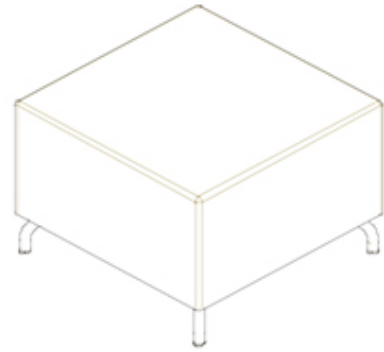

Dado 260

DADO COLLECTION:

Dado 260, Dado 261, Dado 262, Dado 263, Dado 264, Dado 266, Dado 267, Dado 268, Dado 269,

Upholstered seat and back. Steel frame.

WEIGHT

15,5 kg

PACK

0,32 m³

Dado 261

DADO COLLECTION:

Dado 260, Dado 261, Dado 262, Dado 263, Dado 264, Dado 266, Dado 267, Dado 268, Dado 269,

Upholstered seat and back. Steel frame.

WEIGHT

18,5 Kg

PACK

0,32 m³

Dado 262

DADO COLLECTION:

Dado 260, Dado 261, Dado 262, Dado 263, Dado 264, Dado 266, Dado 267, Dado 268, Dado 269,

Upholstered seat and back. Steel frame.

WEIGHT

12,5 kg

PACK

0,32 m³