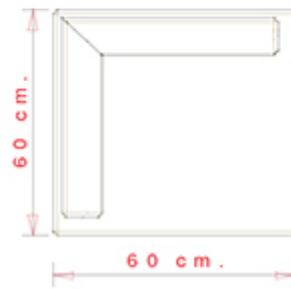

Dado 261

DADO COLLECTION:

Dado 260, Dado 261, Dado 262, Dado 263, Dado 264, Dado 266, Dado 267, Dado 268, Dado 269,

Upholstered seat and back. Steel frame.

WEIGHT

18,5 Kg

PACK

0,32 m³

PIECES PER BOX

1