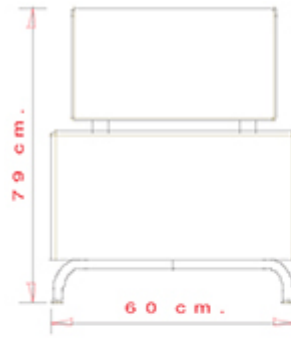

Dado 260

DADO COLLECTION:

Dado 260, Dado 261, Dado 262, Dado 263, Dado 264, Dado 266, Dado 267, Dado 268, Dado 269,

Upholstered seat and back. Steel frame.

WEIGHT

15,5 kg

PACK

0,32 m³