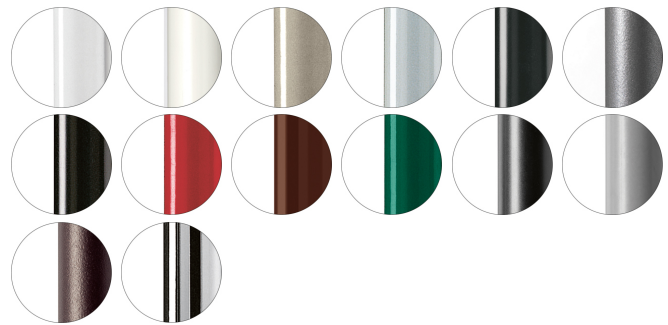

FRAMES

AC STEEL

USES

coffee & restaurants, educational, entertainment,