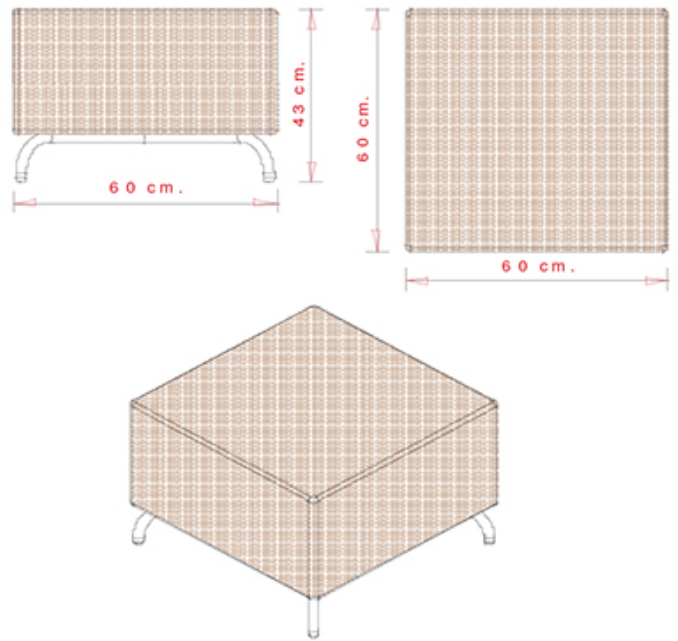

WEIGHT	PACK	PIECES PER BOX
10,5 kg	0,32 m ³	1

FRAMES

AL PSH POLISHED ALUMINIUM

USES

coffee & restaurants, educational, entertainment,

Dado 269

DADO COLLECTION:

Dado 260, Dado 261, Dado 262, Dado 263, Dado 264, Dado 266, Dado 267, Dado 268, Dado 269,