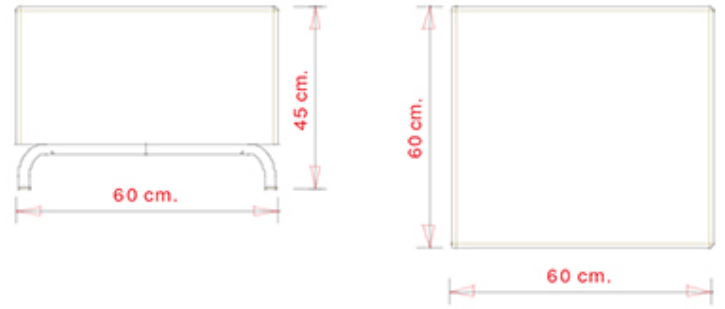

Dado 262

DADO COLLECTION:

Dado 260, Dado 261, Dado 262, Dado 263, Dado 264, Dado 266, Dado 267, Dado 268, Dado 269,

Upholstered seat and back. Steel frame.

WEIGHT

12,5 kg

PACK

0,32 m³