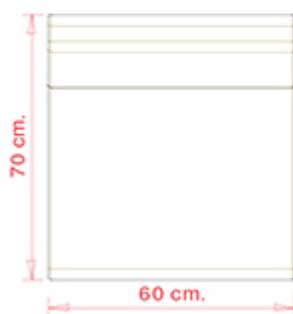

Giano 783

GIANO COLLECTION:

Giano 783, Giano 784 DX, Giano 784 SX, Giano 785, Giano 786 DX, Giano 786 SX, Giano 787, Giano 788, Giano 789, Giano 791, Giano 792 DX, Giano 792 SX, Giano 793, Giano 794 DX, Giano 794 SX, Giano 795, Giano 796, Giano 797,

Upholstered seat and back. Steel frame.
Available while stocks last.

WEIGHT

15 kg

PACK

0,4 m³

PIECES PER BOX

1