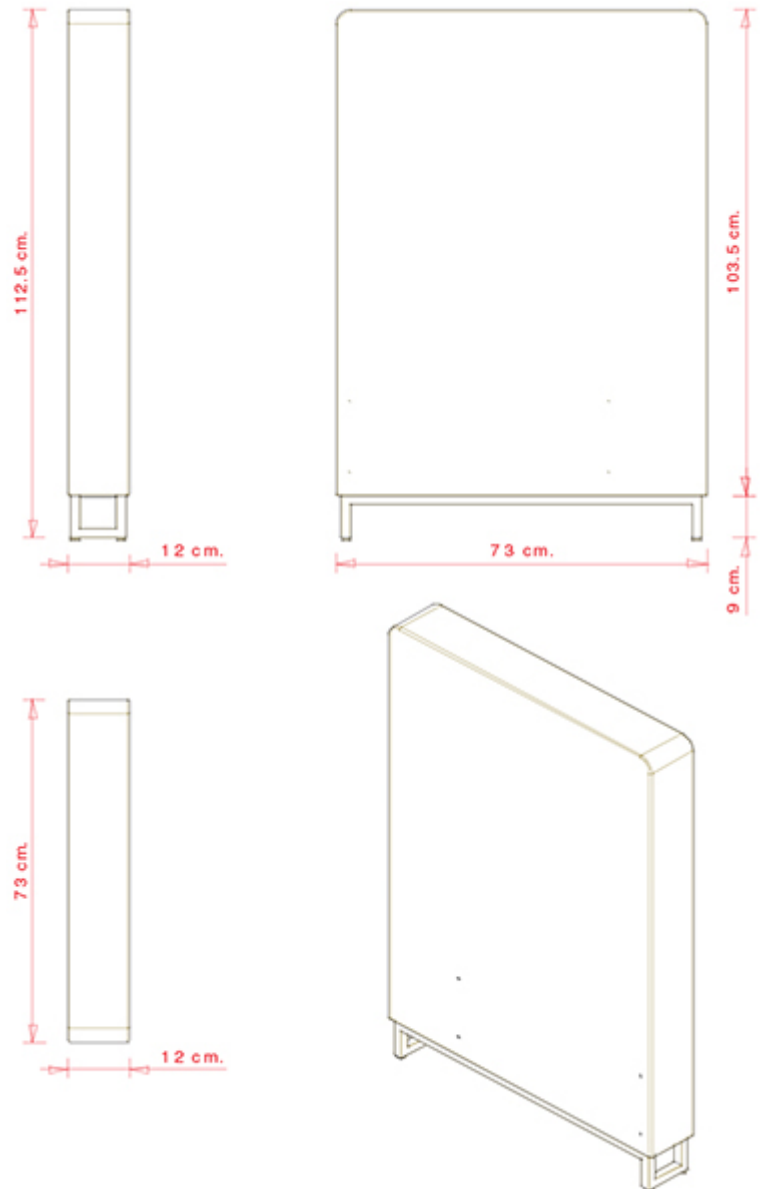

Giano 797

GIANO COLLECTION:

Giano 783, Giano 784 DX, Giano 784 SX, Giano 785, Giano 786 DX, Giano 786 SX, Giano 787, Giano 788, Giano 789, Giano 791, Giano 792 DX, Giano 792 SX, Giano 793, Giano 794 DX, Giano 794 SX, Giano 795, Giano 796, Giano 797,

Upholstered seat and back. Steel frame.
Available while stocks last.

WEIGHT

12 kg

PACK

0,16 m³

PIECES PER BOX

1