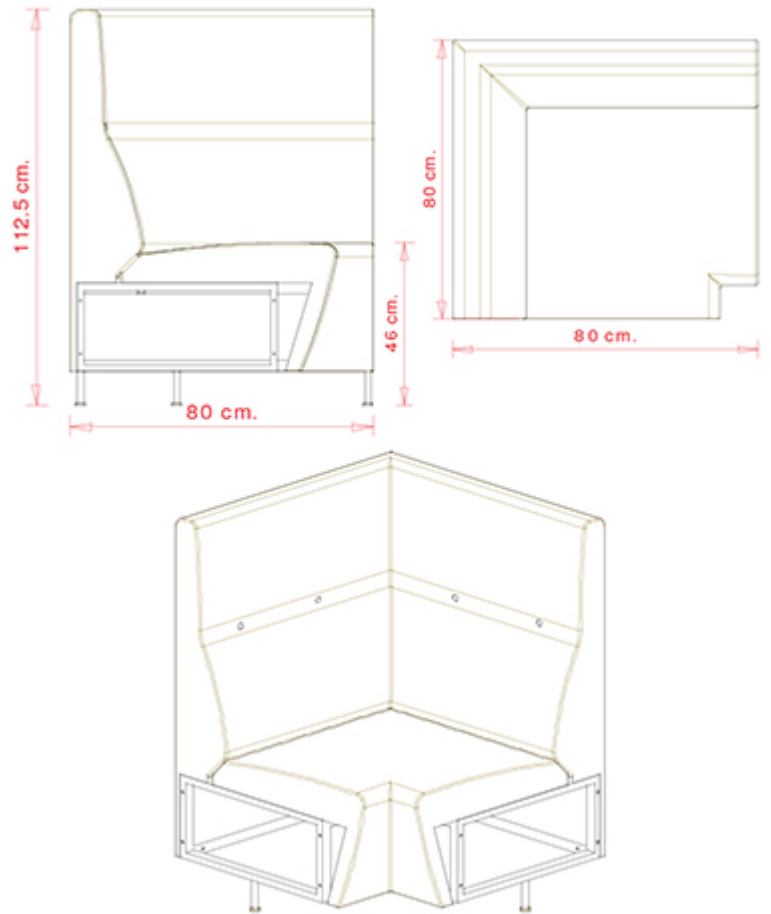

Giano 796

GIANO COLLECTION:

Giano 783, Giano 784 DX, Giano 784 SX, Giano 785, Giano 786 DX, Giano 786 SX, Giano 787, Giano 788, Giano 789, Giano 791, Giano 792 DX, Giano 792 SX, Giano 793, Giano 794 DX, Giano 794 SX, Giano 795, Giano 796, Giano 797,

Upholstered seat and back. Steel frame.
Available while stocks last.

WEIGHT

37 kg

PACK

0,8 m³

PIECES PER BOX

1