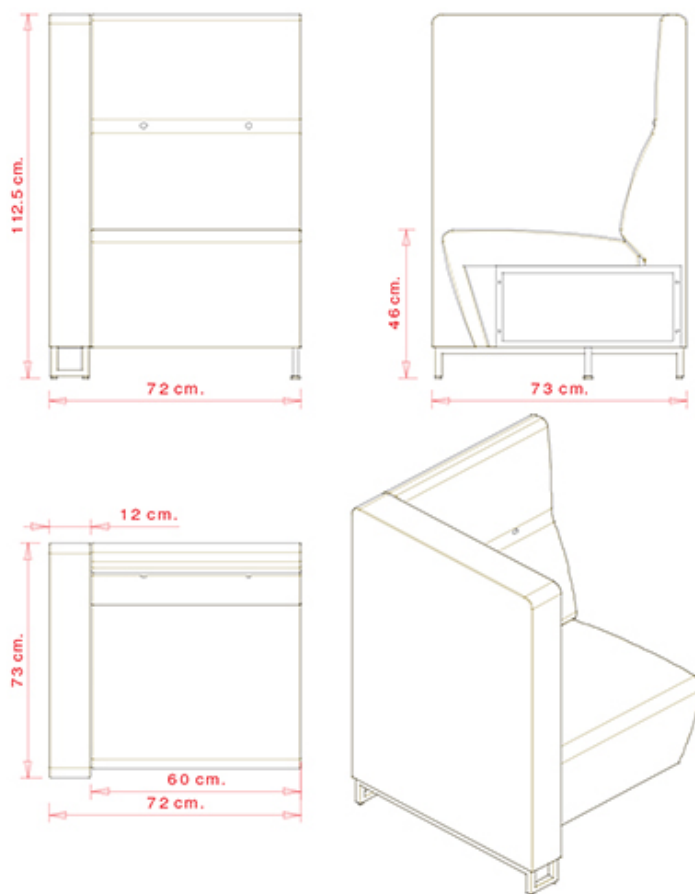

Giano 792 SX

GIANO COLLECTION:

Giano 783, Giano 784 DX, Giano 784 SX, Giano 785, Giano 786 DX, Giano 786 SX, Giano 787, Giano 788, Giano 789, Giano 791, Giano 792 DX, Giano 792 SX, Giano 793, Giano 794 DX, Giano 794 SX, Giano 795, Giano 796, Giano 797,

Upholstered seat and back. Steel frame.
Available while stocks last.

WEIGHT

30 Kg

PACK

0,75 m³

PIECES PER BOX

1