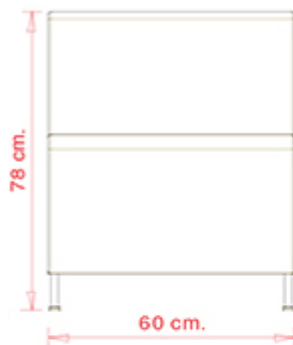

Giano 783

GIANO COLLECTION:

Giano 783, Giano 784 DX, Giano 784 SX, Giano 785, Giano 786 DX, Giano 786 SX, Giano 787, Giano 788, Giano 789, Giano 791, Giano 792 DX, Giano 792 SX, Giano 793, Giano 794 DX, Giano 794 SX, Giano 795, Giano 796, Giano 797,

Upholstered seat and back. Steel frame.
Available while stocks last.

WEIGHT

15 kg

PACK

0,4 m³

PIECES PER BOX

1