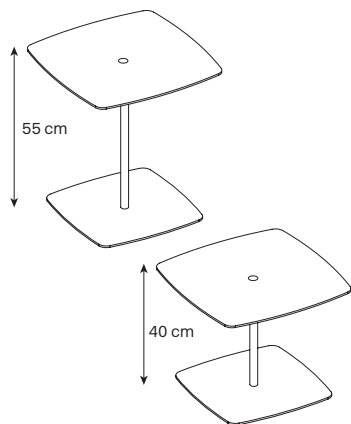

I	dimensioni	spessore	volume	carico ammesso	peso
E	dimension	thickness	volume	admitted load	weight
D	abmessungen	stärke	volumen	tragfähigkeit	gewicht
F	dimension	épaisseur	volume	charge admise	poids

cm	mm	m3	kg	kg
----	----	----	----	----

Anemone

design Kaori Shiina 2007

50 x 50 x h 40	6	0,05	20	18
----------------	---	------	----	----

50 x 50 x h 55	6	0,05	20	19
----------------	---	------	----	----

versione extrachiaro laccato bianco / extraclear white lacquered / extrahelles Glas weiß lackiert / extra-claire laqué blanc opaque

versione nero / black version / schwarz / noir

- Tavolino multiuso con piano in vetro temperato color nero o extrachiaro bianco. Struttura in metallo verniciato. Disponibile in 2 altezze.
- Multipurpose table with tempered glass in black or extraclear white lacquered. Structure in lacquered metal. Available in 2 heights.
- Mehrzwecktisch aus Hartglas, in schwarz oder extrahellem Glas weiß lackiert. Struktur aus lackiertem Metall. In 2 Höhen verfügbar.
- Petite table multifonctions avec top en verre trempé noir ou extra-claire laqué blanc. Structure en metal laqué. Disponible en 2 hauteurs.