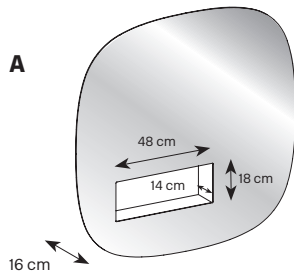

	I dimensioni	spessore	volume	carico ammesso	peso
	E dimension	thickness	volume	admitted load	weight
	D abmessungen	stärke	volumen	tragfähigkeit	gewicht
	F dimension	épaisseur	volume	charge admise	poids
	cm	mm	m3	kg	kg

## Aperture

design Karim Rashid 2017

<b>A</b> 108 x h 108 x 16	4	0,46		46
<b>B</b> 200 x h 200 x 20	4	1,59		131

**A**

**B**

- o Specchio fumé / smoked mirror / Rauchglasspiegel / miroir fumé

**SPECIFICARE SEMPRE IL COLORE DEL VANO INTERNO**  
**ALWAYS SPECIFY COLOUR OF INTERNAL COMPARTMENT**  
**IMMER FARBE DES ABLAGEFACHES ANGEBEN**  
**SPECIFIER TOUJOURS COULEURS DE LA BOITE A GANTS INTERIEURE**