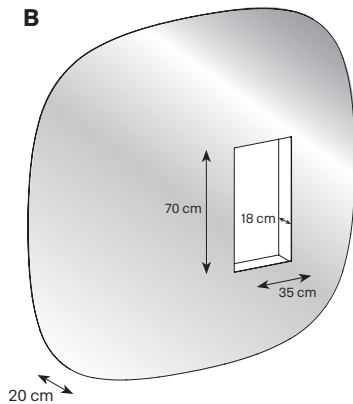

	I dimensioni	spessore	volume	carico ammesso	peso
	E dimension	thickness	volume	admitted load	weight
	D abmessungen	stärke	volumen	tragfähigkeit	gewicht
	F dimension	épaisseur	volume	charge admise	poids
	cm	mm	m3	kg	kg

## Aperture

design Karim Rashid 2017

<b>A</b> 108 x h 108 x 16	4	0,46		46
<b>B</b> 200 x h 200 x 20	4	1,59		131

**A**

**B**

- o Specchio fumé / smoked mirror / Rauchglasspiegel / miroir fumé

**SPECIFICARE SEMPRE IL COLORE DEL VANO INTERNO**  
**ALWAYS SPECIFY COLOUR OF INTERNAL COMPARTMENT**  
**IMMER FARBE DES ABLAGEFACHES ANGEBEN**  
**SPECIFIER TOUJOURS COULEURS DE LA BOITE A GANTS INTERIEURE**