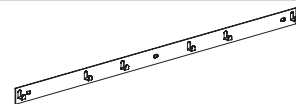

40 x 40

4

0,015

4

Stati d'animo

design Garattoni - De Angelis 2002

convesso
convex
konvexe
convexes

concavo
concave
konkave
concaves

- Barra per fissaggio n° **2** specchi / Bar to fix nr.**2** mirrors
- Stange für Montage von **2** Spiegeln / Tige pour le fixation de **2** miroirs

- Barra per fissaggio n° **3** specchi / Bar to fix nr.**3** mirrors
- Stange für Montage von **3** Spiegeln / Tige pour le fixation de **3** miroirs