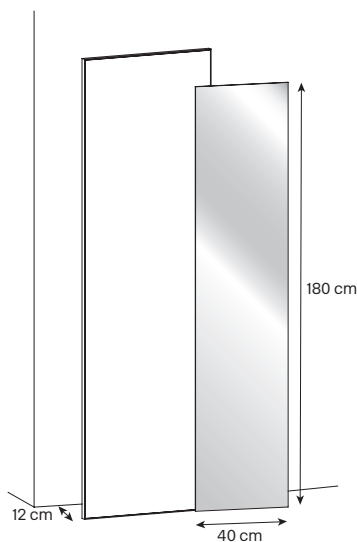

	I	dimensioni	spessore	volume	carico ammesso	peso
	E	dimension	thickness	volume	admitted load	weight
	D	abmessungen	stärke	volumen	tragfähigkeit	gewicht
	F	dimension	épaisseur	volume	charge admise	poids
		cm	mm	m3	kg	kg
Welcome design Uto Balmoral 2017		90 x h 195 x 12	4 / 5	0,41		70

- Specchio e pannello ceramica lucido Grigio Orobico / Mirror and panel in polished ceramic Orobico grey
Spiegel und Platte aus glänzender Orobico grau Keramik / Miroir et plateau en céramique brillant gris Orobico
- Specchio bronzo e pannello ceramica lucido Noir Desir / Bronze mirror and panel in polished ceramic Noir Desir / Bronzespiegel und Platte aus glänzender Noir Desir Keramik / Miroir bronze e plateau en céramique brillant Noir Desir
- Specchio blu e pannello ceramica lucido Calacatta Arabescato / Blue mirror and panel in polished ceramic arabesque Calacatta / Blauer Spiegel und Platte aus glänzender guillochierter Calacatta Keramik / Miroir bleu et plateau en céramique brillant Calacatta guillochée.