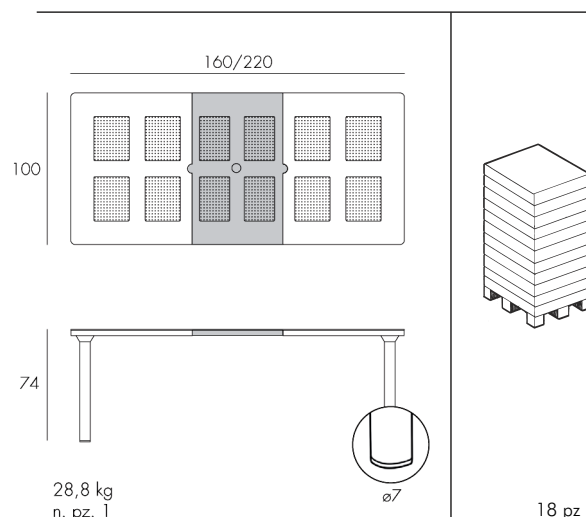

Libeccio

design Raffaello Galio

Ref. 475

tested by:

BIANCO
piano DurelTOP BIANCO
47553.00.000

ANTRACITE
piano DurelTOP ANTRACITE
47552.02.000

CAFFÈ
piano DurelTOP CAFFÈ
47557.05.000

TORTORA
piano DurelTOP TORTORA
47559.10.000

Tavolo allungabile con piano DurelTOP in polipropilene trattato anti-UV e colorato in massa, gambe in alluminio verniciato con piedini regolabili.

Extendable table with DurelTOP in polypropylene with UV additives and is uniformly coloured, coated aluminium legs with adjustable height feet.

Table extensible avec plateau DurelTOP en polypropylène traité anti-UV et coloré dans la masse, pieds en aluminium vernis avec vérins de réglage.

Verlängerbarer Tisch mit DurelTOP Tischplatte aus UV-beständigem Polypropylen, voll durchgefärbt, Gestell aus epoxiertem Aluminium. Füße mit Höhenausgleich.

Mesa extensible con tablero DurelTOP en polipropileno tratado anti UV y teñido en masa, patas en aluminio pintado con pies regulables.

Mesa extensível com tampo DurelTOP em polipropileno com tratamento anti-UV colorido na totalidade, pernas em alumínio pintado com pés reguláveis.