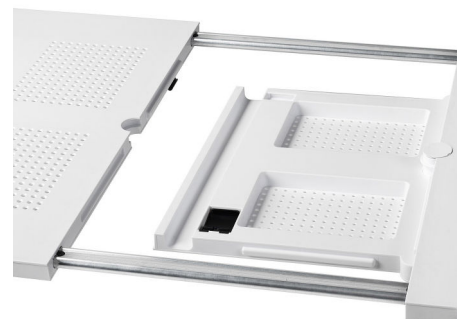

Libeccio

design Raffaello Galio

Ref. 475

tested by:

BIANCO
piano DurelTOP BIANCO
47553.00.000

ANTRACITE
piano DurelTOP ANTRACITE
47552.02.000

CAFFÈ
piano DurelTOP CAFFÈ
47557.05.000

TORTORA
piano DurelTOP TORTORA
47559.10.000

Tavolo allungabile con piano DurelTOP in polipropilene trattato anti-UV e colorato in massa, gambe in alluminio verniciato con piedini regolabili.

Extendable table with DurelTOP in polypropylene with UV additives and is uniformly coloured, coated aluminium legs with adjustable height feet.

Table extensible avec plateau DurelTOP en polypropylène traité anti-UV et coloré dans la masse, pieds en aluminium vernis avec vérins de réglage.

Verlängerbarer Tisch mit DurelTOP Tischplatte aus UV-beständigem Polypropylen, voll durchgefärbt, Gestell aus epoxiertem Aluminium. Füße mit Höhenausgleich.

Mesa extensible con tablero DurelTOP en polipropileno tratado anti UV y teñido en masa, patas en aluminio pintado con pies regulables.

Mesa extensível com tampo DurelTOP em polipropileno com tratamento anti-UV colorido na totalidade, pernas em alumínio pintado com pés reguláveis.