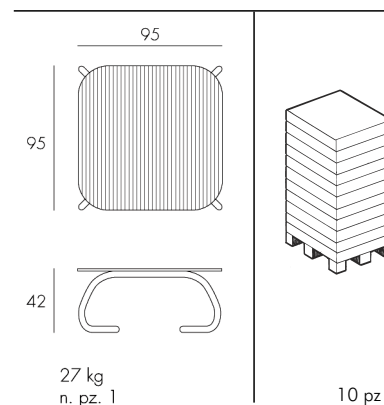

Loto Relax 95

design Raffaello Galiotto

Ref. 447

YOUR OUTDOOR LIVING

VETRO ANTRACITE
anodizzato
44750.02.000

VETRO CAFFÈ
anodizzato
44750.05.000

VETRO BIANCO
verniciato bianco
44753.00.000

Tavolo (cm 95x95x42 h) con piano in vetro Float, spessore 10 mm, temperato, serigrafato e vetrificato a 700°C. Le gambe sono in alluminio anodizzato o verniciato. Dotata di piedini antiscivolo.

Table (cm 95x95x42 h) with tempered Float glass, 10 mm thick, screen-printed and vitrified at 700°. Legs in anodised or coated aluminum. With non-slip rubber feet.

Table Basse (cm 95x95x42 h), plateau en verre float, sérigraphié et vitrifié à 700°C, épaisseur 10 mm. Les pieds sont en aluminium anodisés ou vernis. Avec embouts anti-dérapants

Tisch (cm 95x95x42h) mit Aufliegende Tischplatte aus Sicherheitsglas 10 mm stark. Innenliegender Dekosiebdruck, verglast bei 700°C. Gestell aus eloxiertem oder epoxiertem Aluminium, mit rutschfesten Füßen.

Mesa (cm 95x95x42 h) con tablero de cristal Float, 10 mm de espesor, templado, serigrafiado y vitrificado a 700°C. Las patas son en aluminio anodizado o pintado. Dotada de tacos antideslizantes.

Mesa (cm 95x95x42 h) con tampo em vidro Float, 10 mm de espessura, temperado, impresso y vitrificado a 700°C. Pernas em alumínio anodizado o pintado. Com pés antideslizantes.