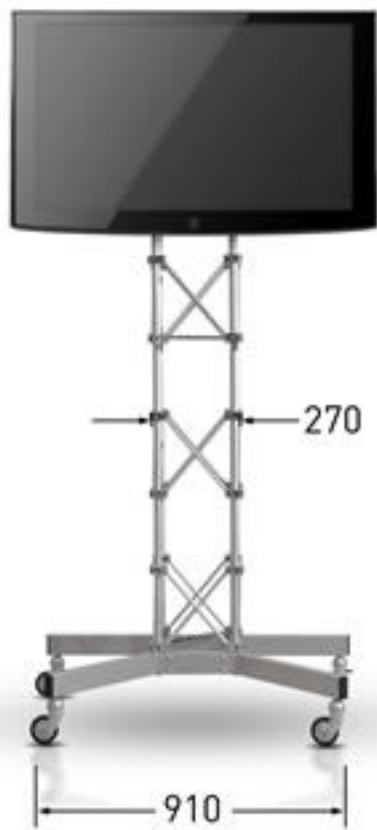

## Personalizzazione/Customizations

---

PlasmaTruss si presta ad essere facilmente personalizzato: il tronco verticale è infatti "vestibile" con pannelli stampati. Il supporto si trasforma così in pochi minuti in un efficace mezzo di comunicazione, totalmente personalizzato a misura del cliente e quindi adatto ad essere inserito all'interno di installazioni specializzate come ad esempio presentazioni, corner pubblicitari ed eventi promozionali / *PlasmaTruss can be customized easily: the vertical stem can be "encased" in printed panels. In this way, the stand can be transformed in seconds into an effective advertising medium, entirely customizable by the client and suitable for inclusion in specialized installations such as presentations, advertising corners and promotional events.*

PlasmaTruss is a new concept in monitor support: the vertical stem is removable and folds up completely. This makes it ideal for temporary installations, such as at fairs and events, where speed of assembly and shipping costs must necessarily be reduced.

PlasmaTruss è costituito da una parte verticale a traliccio - smontabile e ripiegabile - e da una base su ruote. Adatto a sostenere monitor al plasma/lcd fino a 42" (max 37 kg), una volta smontato, PlasmaTruss si compatta in una scatola di soli 920x380x240 mm.

The PlasmaTruss consists of a vertical truss portion - which can be disassembled and folded - and a base on wheels. It is able to sustain a plasma/LCD monitor up to 42" (max 37 kg). Disassembled, the monitor stand kit takes up the space of just 920x380x240 mm.