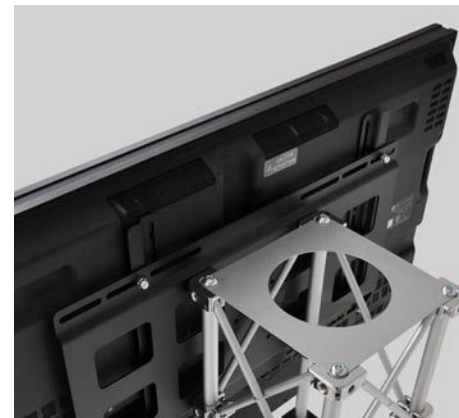

PlasmaTruss è costituito da una parte verticale a traliccio - smontabile e ripiegabile - e da una base su ruote. Adatto a sostenere monitor al plasma/lcd fino a 42" (max 37 kg), una volta smontato, PlasmaTruss si compatta in una scatola di soli 920x380x240 mm.

The PlasmaTruss consists of a vertical truss portion - which can be disassembled and folded - and a base on wheels. It is able to sustain a plasma/LCD monitor up to 42" (max 37 kg). Disassembled, the monitor stand kit takes up the space of just 920x380x240 mm.