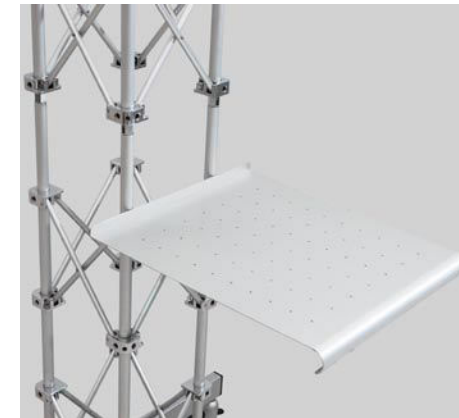

PlasmaTruss è costituito da una parte verticale a traliccio - smontabile e ripiegabile - e da una base su ruote. Adatto a sostenere monitor al plasma/lcd fino a 42" (max 37 kg), una volta smontato, PlasmaTruss si compatta in una scatola di soli 920x380x240 mm.

The PlasmaTruss consists of a vertical truss portion - which can be disassembled and folded - and a base on wheels. It is able to sustain a plasma/LCD monitor up to 42" (max 37 kg). Disassembled, the monitor stand kit takes up the space of just 920x380x240 mm.