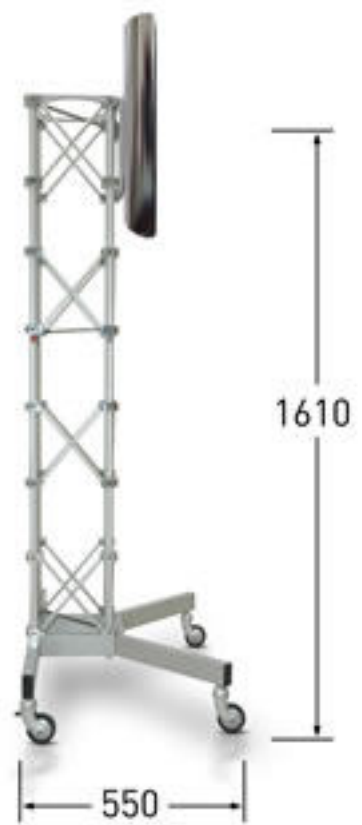

## Personalizzazione/Customizations

---

PlasmaTruss si presta ad essere facilmente personalizzato: il tronco verticale è infatti "vestibile" con pannelli stampati. Il supporto si trasforma così in pochi minuti in un efficace mezzo di comunicazione, totalmente personalizzato a misura del cliente e quindi adatto ad essere inserito all'interno di installazioni specializzate come ad esempio presentazioni, corner pubblicitari ed eventi promozionali / *PlasmaTruss can be customized easily: the vertical stem can be "encased" in printed panels. In this way, the stand can be transformed in seconds into an effective advertising medium, entirely customizable by the client and suitable for inclusion in specialized installations such as presentations, advertising corners and promotional events.*

PlasmaTruss is a new concept in monitor support: the vertical stem is removable and folds up completely. This makes it ideal for temporary installations, such as at fairs and events, where speed of assembly and shipping costs must necessarily be reduced.

PlasmaTruss è costituito da una parte verticale a traliccio - smontabile e ripiegabile - e da una base su ruote. Adatto a sostenere monitor al plasma/lcd fino a 42" (max 37 kg), una volta smontato, PlasmaTruss si compatta in una scatola di soli 920x380x240 mm.

The PlasmaTruss consists of a vertical truss portion - which can be disassembled and folded - and a base on wheels. It is able to sustain a plasma/LCD monitor up to 42" (max 37 kg). Disassembled, the monitor stand kit takes up the space of just 920x380x240 mm.