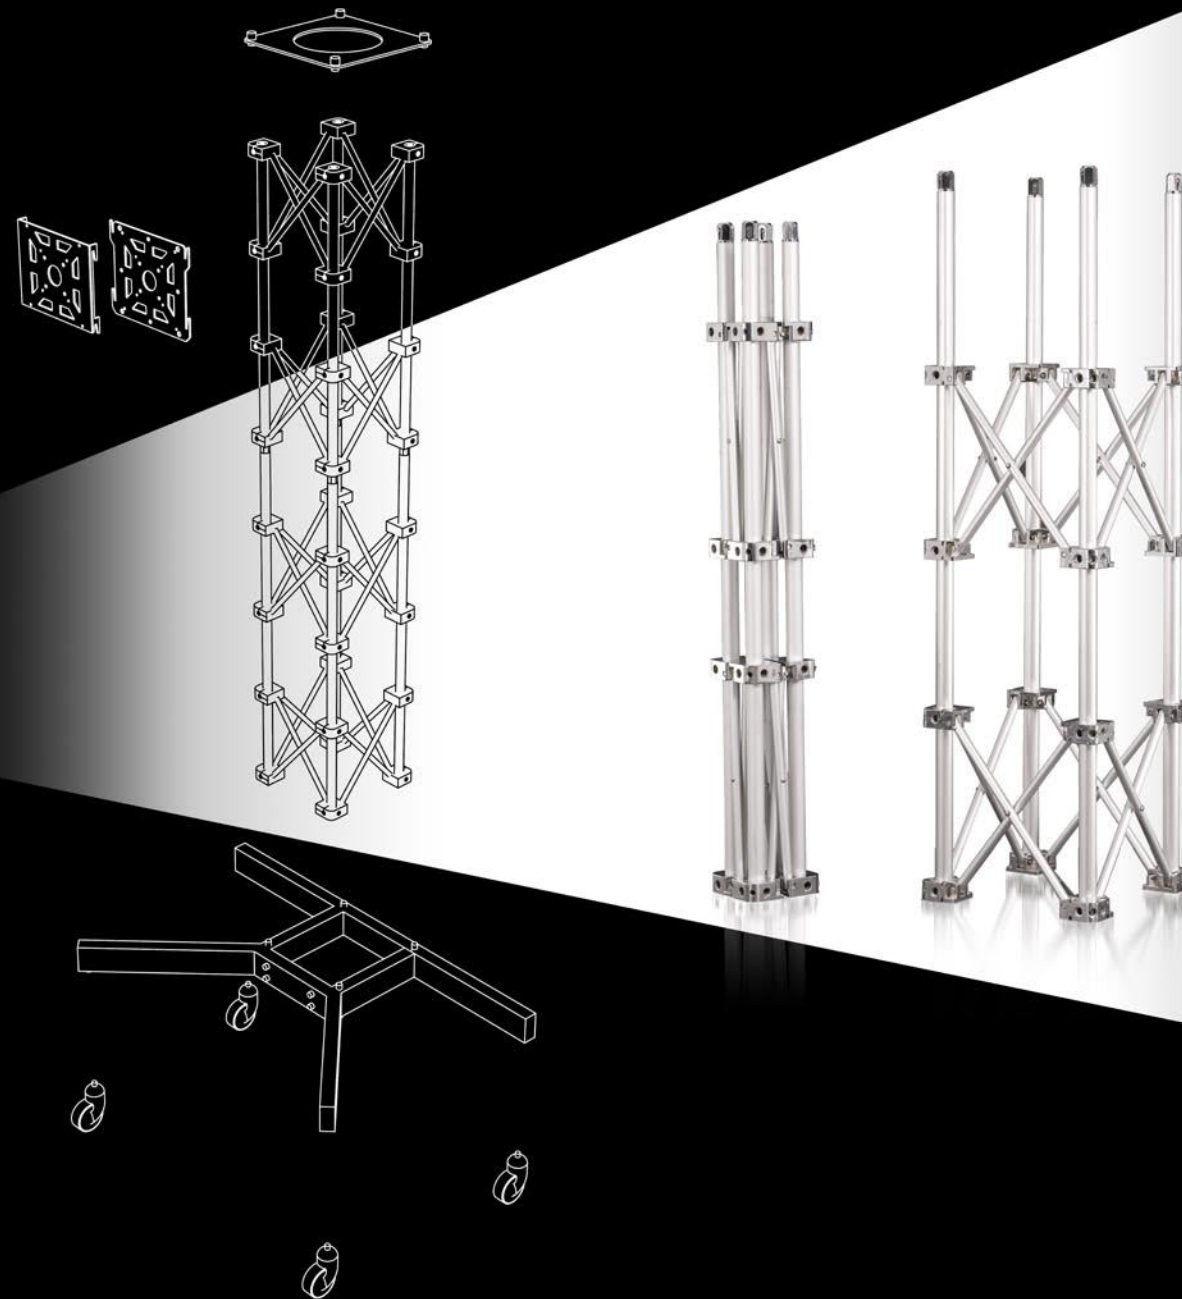

**PLASMATRÜSS®**  
///

**PLASMATRÜSS**  
///

PlasmaTruss è un innovativo supporto per monitor completamente smontabile e ripiegabile. Velocità di assemblaggio e costi di trasporto/stoccaggio ridotti rendono PlasmaTruss il partner ideale per fiere e manifestazioni.

PlasmaTruss is a new concept in monitor support: the vertical stem is removable and folds up completely. This makes it ideal for temporary installations, such as at fairs and events, where speed of assembly and shipping costs must necessarily be reduced.

PlasmaTruss è costituito da una parte verticale a traliccio - smontabile e ripiegabile - e da una base su ruote. Adatto a sostenere monitor al plasma/lcd fino a 42" (max 37 kg), una volta smontato, PlasmaTruss si compatta in una scatola di soli 920x380x240 mm.

The PlasmaTruss consists of a vertical truss portion - which can be disassembled and folded - and a base on wheels. It is able to sustain a plasma/LCD monitor up to 42" (max 37 kg). Disassembled, the monitor stand kit takes up the space of just 920x380x240 mm.