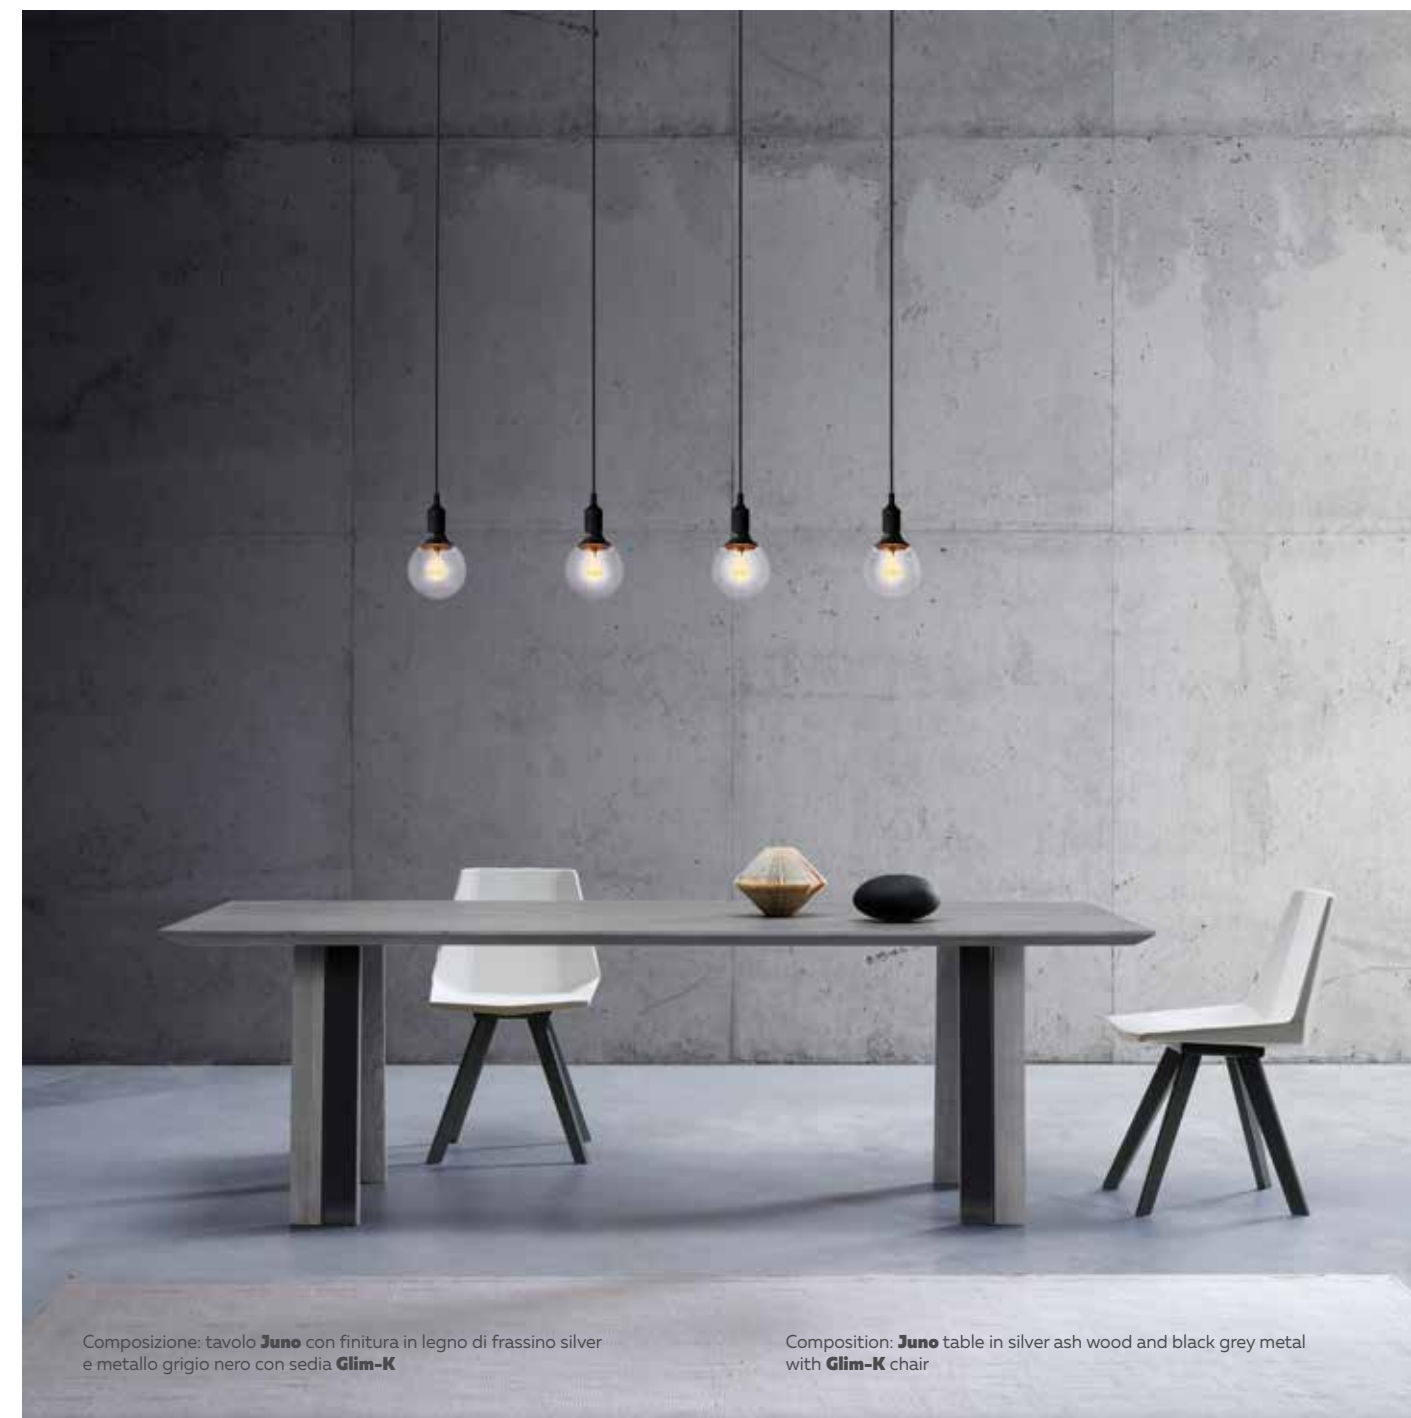

JUNO

[NELLA FOTO A FIANCO CON FINITURA IN LEGNO DI FRASSINO SILVER E METALLO GRIGIO NERO CON SEDIA GLIM-K
PICTURED ALONGSIDE IN SILVER ASH WOOD AND BLACK GREY METAL WITH GLIM-K CHAIR]

Il tavolo assoluto: base modernissima che abbina al legno il metallo, in un sapiente gioco di equilibrio e contrasto. Il piano in legno impiallacciato viene proposto con un'ampia gamma di finiture di tendenza, come il noce Canaletto nodato e rovere naturale nodato. Molto giovane e moderna la versione con piano in cemento.

The table par excellence: an ultra-modern base combining wood with metal in a clever play on balance and contrast. The veneered wood top comes in a variety of on-trend finishes, such as knotted black walnut and knotted natural oak. The version with a concrete top is youthful and modern.

Composizione: tavolo **Juno** con finitura in legno di frassino silver e metallo grigio nero con sedia **Glim-K**

Composition: **Juno** table in silver ash wood and black grey metal with **Glim-K** chair