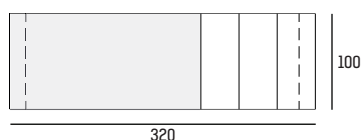

## ATLANTE

Tavolo *Dining Table*

C/3123

L160/280 x P90 x H75 cm

75 kg (m<sup>3</sup> 0,45)

C/3124

L180/300 x P90 x H75 cm

88 kg (m<sup>3</sup> 0,51)

C/3122

L200/320 x P100 x H75 cm

97 kg (m<sup>3</sup> 0,56)