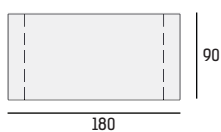

## ATLANTE

Tavolo *Dining Table*

C/3123

L160/280 x P90 x H75 cm

75 kg (m<sup>3</sup> 0,45)

C/3124

L180/300 x P90 x H75 cm

88 kg (m<sup>3</sup> 0,51)

C/3122

L200/320 x P100 x H75 cm

97 kg (m<sup>3</sup> 0,56)