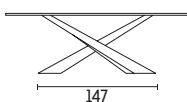

L180 x P90 x H 75 cm
 105 kg (m³ 0,85)

Base grafite graphite base C/3155
Base in pietra / ottone C/3155/P O
 Stone / brass base

L200 x P100 x H75 cm
 110 kg (m³ 1,00)

Piano a botte
 Barrel top

Base grafite graphite base C/3200
Base in pietra / ottone C/3200/P O
 Stone / brass base

L220 x P110 x H75 cm
 105 kg (m³ 0,85)

Base grafite graphite base C/3252
Base in pietra / ottone C/3252/P O
 Stone / brass base

L240 x P120 x H75 cm
 110 kg (m³ 1,00)

Tavolo versione allungabile *Dining Table extendable version*

Piano in legno spessore 30 mm *Wooden top thickness 30 mm*

Base grafite graphite base C/3154/ALL
Base in pietra / ottone C/3154/ALL P O
 Stone / brass base

L180/260 x P90 x H 75 cm
 105 kg (m³ 0,85)

Base grafite graphite base C/3155/ALL
Base in pietra / ottone C/3155/ALL P O
 Stone / brass base