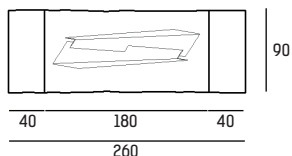

Base grafite graphite base C/3152
Base in pietra / ottone C/3152/P O
 Stone / brass base
 L200 x P100 x H 77 cm
 119 kg (m³ 0,93)

Base grafite graphite base C/3153
Base in pietra / ottone C/3153/P O
 Stone / brass base
 L240 x P120 x H 77 cm
 146 kg (m³ 1,34)

Base grafite graphite base C/3103
Base in pietra / ottone C/3103/P O
 Stone / brass base
 L280 x P120 x H 77 cm
 146 kg (m³ 1,34)

Tavolo versione allungabile *Dining Table extendable version*

Piano in legno spessore 50 mm *Wooden top thickness 50 mm*