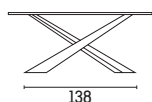

LIVING

Tavolo versione fissa *Dining Table fixed version*

Piano in legno spessore 30 mm *Wooden top thickness 30 mm*

Base grafite graphite base C/3154
Base in pietra / ottone C/3154/P O
Stone / brass base

L180 x P90 x H 75 cm
105 kg (m³ 0,85)