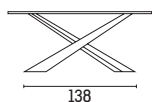

LIVING

Tavolo versione fissa *Dining Table fixed version*

Piano in legno spessore 50 mm *Wooden top thickness 50 mm*

Base grafite graphite base C/3167
Base in pietra / ottone C/3167/P O
 Stone / brass base
 L180 x P90 x H 77 cm
 103 kg (m³ 0,90)

Base grafite graphite base C/3152
Base in pietra / ottone C/3152/P O
 Stone / brass base
 L200 x P100 x H 77 cm
 119 kg (m³ 0,93)

Base grafite graphite base C/3153
Base in pietra / ottone C/3153/P O
 Stone / brass base
 L240 x P120 x H 77 cm
 146 kg (m³ 1,34)

Base grafite graphite base C/3103
Base in pietra / ottone C/3103/P O
 Stone / brass base
 L280 x P120 x H 77 cm
 146 kg (m³ 1,34)

Tavolo versione allungabile *Dining Table extendable version*

Piano in legno spessore 50 mm *Wooden top thickness 50 mm*

L180 x P90 x H 75 cm
 105 kg (m³ 0,85)

Base grafite graphite base C/3155
Base in pietra / ottone C/3155/P O
 Stone / brass base

L200 x P100 x H75 cm
 110 kg (m³ 1,00)

Piano a botte
 Barrel top

Base grafite graphite base C/3200
Base in pietra / ottone C/3200/P O
 Stone / brass base