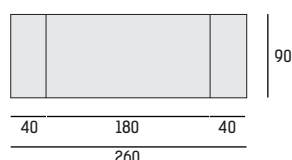

L180 x P90 x H 75 cm
 105 kg (m³ 0,85)

Base grafite graphite base C/3155
Base in pietra / ottone C/3155/P O
 Stone / brass base

L200 x P100 x H75 cm
 110 kg (m³ 1,00)

Piano a botte
 Barrel top

Base grafite graphite base C/3200
Base in pietra / ottone C/3200/P O
 Stone / brass base

L220 x P110 x H75 cm
 105 kg (m³ 0,85)

Base grafite graphite base C/3252
Base in pietra / ottone C/3252/P O
 Stone / brass base

L240 x P120 x H75 cm
 110 kg (m³ 1,00)

Tavolo versione allungabile *Dining Table extendable version*

Piano in legno spessore 30 mm *Wooden top thickness 30 mm*

Base grafite graphite base C/3154/ALL
Base in pietra / ottone C/3154/ALL P O
 Stone / brass base

L180/260 x P90 x H 75 cm
 105 kg (m³ 0,85)

Base grafite graphite base C/3155/ALL
Base in pietra / ottone C/3155/ALL P O
 Stone / brass base