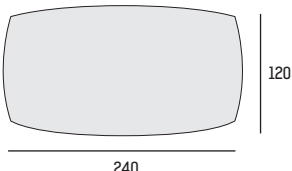

LIVING

Tavolo versione fissa *Dining Table fixed version*

Piano in legno spessore 30 mm *Wooden top thickness 30 mm*

Base grafite graphite base C/3154
Base in pietra / ottone C/3154/P O
 Stone / brass base

L180 x P90 x H 75 cm
 105 kg (m³ 0,85)

Base grafite graphite base C/3155
Base in pietra / ottone C/3155/P O
 Stone / brass base

L200 x P100 x H75 cm
 110 kg (m³ 1,00)

Piano a botte
 Barrel top

Base grafite graphite base C/3200
Base in pietra / ottone C/3200/P O
 Stone / brass base

L220 x P110 x H75 cm
 105 kg (m³ 0,85)

Base grafite graphite base C/3252
Base in pietra / ottone C/3252/P O
 Stone / brass base

L240 x P120 x H75 cm
 110 kg (m³ 1,00)

Tavolo versione allungabile *Dining Table extendable version*