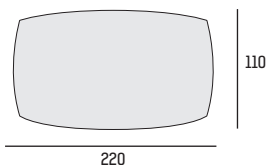

Base grafite graphite base C/3167/ALL
Base in pietra / ottone C/3167/ALL/P O
 Stone / brass base
 L180/260 x P90 x H 77 cm
 103 kg (m³ 0,90)

Base grafite graphite base C/3152/ALL
Base in pietra / ottone C/3152/ALL/P O
 Stone / brass base
 L200/280 x P100 x H 77 cm
 119 kg (m³ 0,93)

LIVING

Tavolo versione fissa *Dining Table fixed version*

Piano in legno spessore 30 mm *Wooden top thickness 30 mm*

Base grafite graphite base C/3154
Base in pietra / ottone C/3154/P O
 Stone / brass base

L180 x P90 x H 75 cm
 105 kg (m³ 0,85)

Base grafite graphite base C/3155
Base in pietra / ottone C/3155/P O
 Stone / brass base

L200 x P100 x H75 cm
 110 kg (m³ 1,00)

Piano a botte
 Barrel top

Base grafite graphite base C/3200
Base in pietra / ottone C/3200/P O
 Stone / brass base

L220 x P110 x H75 cm
 105 kg (m³ 0,85)

Base grafite graphite base C/3252
Base in pietra / ottone C/3252/P O
 Stone / brass base

L240 x P120 x H75 cm
 110 kg (m³ 1,00)

Tavolo versione allungabile *Dining Table extendable version*