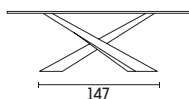

LIVING

Tavolo versione fissa *Dining Table fixed version*

Piano in legno spessore 50 mm *Wooden top thickness 50 mm*

Base grafite graphite base C/3167
Base in pietra / ottone C/3167/P O
 Stone / brass base
 L180 x P90 x H 77 cm
 103 kg (m³ 0,90)

Base grafite graphite base C/3152
Base in pietra / ottone C/3152/P O
 Stone / brass base
 L200 x P100 x H 77 cm
 119 kg (m³ 0,93)

Base grafite graphite base C/3153
Base in pietra / ottone C/3153/P O
 Stone / brass base
 L240 x P120 x H 77 cm
 146 kg (m³ 1,34)

L180 x P90 x H 75 cm
 105 kg (m³ 0,85)

Base grafite graphite base C/3155
Base in pietra / ottone C/3155/P O
 Stone / brass base

L200 x P100 x H75 cm
 110 kg (m³ 1,00)

Piano a botte
 Barrel top

Base grafite graphite base C/3200
Base in pietra / ottone C/3200/P O
 Stone / brass base

L220 x P110 x H75 cm
 105 kg (m³ 0,85)

Base grafite graphite base C/3252
Base in pietra / ottone C/3252/P O
 Stone / brass base

L240 x P120 x H75 cm
 110 kg (m³ 1,00)

Tavolo versione allungabile *Dining Table extendable version*