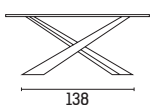

Base grafite graphite base C/3167/ALL
Base in pietra / ottone C/3167/ALL/P O
 Stone / brass base
 L180/260 x P90 x H 77 cm
 103 kg (m³ 0,90)

Base grafite graphite base C/3152/ALL
Base in pietra / ottone C/3152/ALL/P O
 Stone / brass base
 L200/280 x P100 x H 77 cm
 119 kg (m³ 0,93)

LIVING

Tavolo versione fissa *Dining Table fixed version*

Piano in legno spessore 30 mm *Wooden top thickness 30 mm*

Base grafite graphite base C/3154
Base in pietra / ottone C/3154/P O
 Stone / brass base

L180 x P90 x H 75 cm
 105 kg (m³ 0,85)

Base grafite graphite base C/3155
Base in pietra / ottone C/3155/P O
 Stone / brass base

L200 x P100 x H75 cm
 110 kg (m³ 1,00)

Piano a botte
 Barrel top

Base grafite graphite base C/3200
Base in pietra / ottone C/3200/P O
 Stone / brass base

L220 x P110 x H75 cm
 105 kg (m³ 0,85)

Base grafite graphite base C/3252
Base in pietra / ottone C/3252/P O
 Stone / brass base

L240 x P120 x H75 cm
 110 kg (m³ 1,00)

Tavolo versione allungabile *Dining Table extendable version*