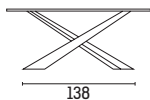

LIVING

Tavolo versione fissa *Dining Table fixed version*

Piano in legno spessore 50 mm *Wooden top thickness 50 mm*

Base grafite graphite base C/3167
Base in pietra / ottone C/3167/P O
 Stone / brass base
 L180 x P90 x H 77 cm
 103 kg (m³ 0,90)

Base grafite graphite base C/3152
Base in pietra / ottone C/3152/P O
 Stone / brass base
 L200 x P100 x H 77 cm
 119 kg (m³ 0,93)

Base grafite graphite base C/3153
Base in pietra / ottone C/3153/P O
 Stone / brass base
 L240 x P120 x H 77 cm
 146 kg (m³ 1,34)

Base grafite graphite base C/3103
Base in pietra / ottone C/3103/P O
 Stone / brass base
 L280 x P120 x H 77 cm
 146 kg (m³ 1,34)

Tavolo versione allungabile *Dining Table extendable version*

Piano in legno spessore 50 mm *Wooden top thickness 50 mm*

L180 x P90 x H 75 cm
 105 kg (m³ 0,85)

Base grafite graphite base C/3155
Base in pietra / ottone C/3155/P O
 Stone / brass base

L200 x P100 x H75 cm
 110 kg (m³ 1,00)

Piano a botte
 Barrel top

Base grafite graphite base C/3200
Base in pietra / ottone C/3200/P O
 Stone / brass base