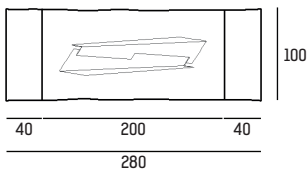

Base grafite graphite base C/3152/ALL
Base in pietra / ottone C/3152/ALL/P O
Stone / brass base
L200/280 x P100 x H 77 cm
119 kg (m³ 0,93)