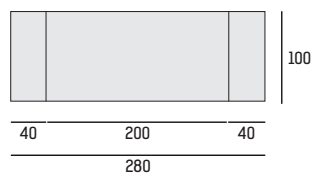

L180 x P90 x H 75 cm
 105 kg (m³ 0,85)

Base grafite graphite base C/3155
Base in pietra / ottone C/3155/P O
 Stone / brass base

L200 x P100 x H75 cm
 110 kg (m³ 1,00)

Piano a botte
 Barrel top

Base grafite graphite base C/3200
Base in pietra / ottone C/3200/P O
 Stone / brass base

L220 x P110 x H75 cm
 105 kg (m³ 0,85)

Base grafite graphite base C/3252
Base in pietra / ottone C/3252/P O
 Stone / brass base

L240 x P120 x H75 cm
 110 kg (m³ 1,00)

Tavolo versione allungabile *Dining Table extendable version*

Piano in legno spessore 30 mm *Wooden top thickness 30 mm*

Base grafite graphite base C/3154/ALL
Base in pietra / ottone C/3154/ALL P O
 Stone / brass base

L180/260 x P90 x H 75 cm
 105 kg (m³ 0,85)

Base grafite graphite base C/3155/ALL
Base in pietra / ottone C/3155/ALL P O
 Stone / brass base