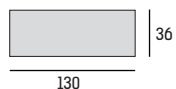

LUXURY

Consolle fissa

Fixed console table

Piano in legno

Wooden

E/5088

L90 x P36 x H76 cm

16 kg (m³ 0,11)

E/5089

L110 x P36 x H76 cm

17 kg (m³ 0,38)

E/5070

L130 x P36 x H76 cm

18 kg (m³ 0,39)