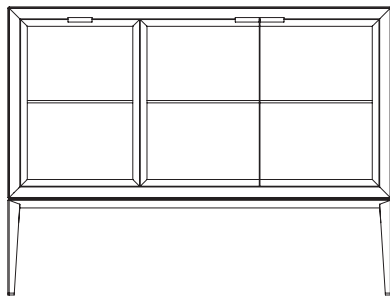

**MEDEA**  
*Credenza Sideboard*

D/4017  
2 ANTE ALTA / HIGH DOORS  
L120 x P55 x H160 cm

D/4019  
3 ANTE / DOORS  
L170 x P55 x H110 cm