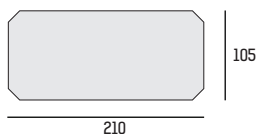

**UNICO**  
*Tavolo Dining Table*

**Gambe e piano in Tecnoril<sup>®</sup>**  
*Legs and top in Tecnoril<sup>®</sup>*

C/3127

L180 x P90 x H75 cm

C/3128

L240 x P100 x H75 cm

**Gambe e piano in legno**  
*Wooden legs and top*

C/3204

L210 x P105 x H75 cm