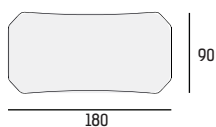

**UNICO**  
*Tavolo Dining Table*

**Gambe e piano in Tecnoril<sup>®</sup>**  
*Legs and top in Tecnoril<sup>®</sup>*

C/3127

L180 x P90 x H75 cm

C/3128

L240 x P100 x H75 cm

**Gambe e piano in legno**  
*Wooden legs and top*

C/3204

L210 x P105 x H75 cm