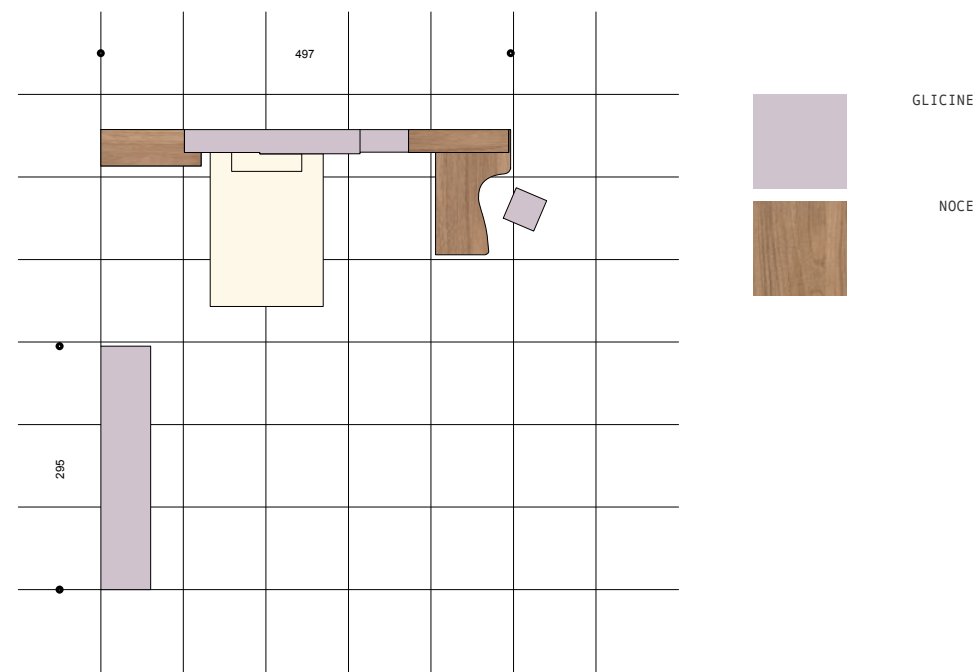

TAG_08

1m
 ARMADIO BATTENTE CON LIBRERIA TERMINALE
 PENSILI SYSTEM BOX
 SCRITTOIO RULER CON GAMBE SIM
 LETTO BANNER IMBOTTITO