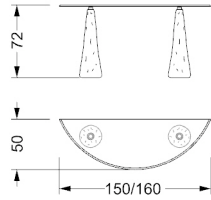

BALI CONSOLE

DISEGNO TULCZINSKY

mc kg

Console con basi in vetro di Murano multicolore o in finitura Rugiada. Piano in vetro sp. 15mm con bisello 45°.

Console with bases in Murano glass, multicoloured or in Rugiada finish. Glass top 15 mm thick with 45° bevel.

Konsole mit 2 Basis aus Murano Glas Mehrfarben oder Rugiada. Glasplatte 15mm st. mit 45° Facette.

Console à 2 bases en verre de Murano multicolore ou en finition Rugiada. Plateau en verre ép. 15mm avec biseau 45°.

MISURE STANDARD/STANDARD SIZE/STANDARDGRÖSSEN/MESURES STANDARDS

Sagomato / Half-circle / Halbrund / Demi-circle

150 x 50 x 72 h

160 x 50 x 72 h

Rettangolare / Rectangular / Rechteckig / Rectangulaire

160 x 50 x 72 h