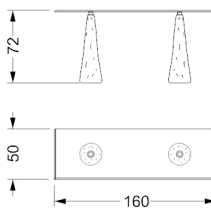

BALI CONSOLE

DISEGNO TULCZINSKY

mc kg

Console con basi in vetro di Murano multicolore o in finitura Rugiada. Piano in vetro sp. 15mm con bisello 45°.

Console with bases in Murano glass, multicoloured or in Rugiada finish. Glass top 15 mm thick with 45° bevel.

Konsole mit 2 Basis aus Murano Glas Mehrfarben oder Rugiada. Glasplatte 15mm st. mit 45° Facette.

Console à 2 bases en verre de Murano multicolore ou en finition Rugiada. Plateau en verre ép. 15mm avec biseau 45°.

MISURE STANDARD/STANDARD SIZE/STANDARDGRÖSSEN/MESURES STANDARDS

Sagomato / Half-circle / Halbrund / Demi-circle

150 x 50 x 72 h

160 x 50 x 72 h

Rettangolare / Rectangular / Rechteckig / Rectangulaire

160 x 50 x 72 h