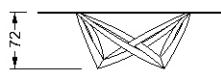

INFINITO 72 GRAFITE

DISEGNO FILIPPIN E BERTON

mc kg

Tavolo pranzo con base in ferro battuto finitura Grafite (108M).

Dining table with base in forged iron in Grafite (108M) finish.

Esstisch mit Untergestell aus Schmiedeeisen Ausführung Grafite (108M).

Table repas avec base en fer forgé finition Grafite (108M).

MISURE STANDARD/STANDARD SIZE/STANDARDGRÖSSEN/MESURES STANDARDS

Piano in vetro sp.15 mm filo lucido / *Glass top 15 mm thick with polished edges. / Glasplatte 15 mm st. Kanten poliert. / Plateau en verre ép. 15 mm bords polis.*

Sagomato a botte / *Barrel shape / Fassformig / Profilé à tonneau*
200 x 120 x 72 h

240 x 120 x 72 h

Rettangolare / *Rectangular / Rechteckig / Rectangulaire*
250 x 120 x 72 h

1,64 199

1,68 216

1,70 252

MISURE STANDARD/STANDARD SIZE/STANDARDGRÖSSEN/MESURES STANDARDS

Piano in vetro Marmo sp.15 mm filo lucido / *Top in Marble glass 15 mm thick with polished edges. / Platte aus Marmor Glas 15 mm st. Kanten poliert. / Plateau en verre Marbre ép. 15 mm bords polis.*

Sagomato a botte / *Barrel shape / Fassformig / Profilé à tonneau*
200 x 120 x 72 h

240 x 120 x 72 h

Rettangolare / *Rectangular / Rechteckig / Rectangulaire*
250 x 120 x 72 h

1,64 199

1,68 216

1,70 252

FINITURE OPZIONALI/OPTIONAL FINISHES/SONDER-AUSFÜHRUNGEN/FINITIONS OPTIONNELLES

• Base in finitura satinata: ottone (104M), ottone dark (105M), titanium (101M), titanium dark (102M)

Base in satin finish: brass (104M), dark brass (105M), titanium (101M), dark titanium (102M) / Untergestell Ausführung satiniert: Messing (104M), dark Messing (105M), Titanium (101M), dark Titanium (102M) / Base en finition satiné: laiton (104M), laiton dark (105M), titanium (101M), titanium dark (102M)