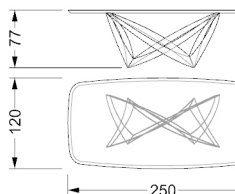

INFINITO 72 GRAFITE BEVEL WOOD

DISEGNO FILIPPIN E BERTON

mc kg

Tavolo pranzo con base in ferro battuto finitura Grafite (108M). Piano Bevel Wood in Noce Canaletto, Rovere Henné, Rovere Miele o laccato opaco nei colori latte, fumo, henné.

Dining table with base in forged iron in Grafite (108M) finish. Bevel Wood top in Canaletto walnut, Oakwood Henné or Miele or matt lacquered in the colours latte, fumo, henné.

Esstisch mit Untergestell aus Schmiedeeisen Ausführung Grafite (108M). Bevel Wood Platte aus Canaletto Nussbaum, Eichenholz Henné oder Miele oder matt lackiert in den Farben latte, fumo, henné.

Table repas avec base en fer forgé finition Grafite (108M). Plateau Bevel Wood en Noyer Canaletto, Chêne Henné, Chêne Miele ou laqué mat dans les couleurs latte, fumo, henné

MISURE STANDARD/STANDARD SIZES/STANDARDGRÖSSEN/MESURES STANDARDS

Rettangolare / *Rectangular / Rechteckig / Rectangulaire*
200 x 100 x 77 h
250 x 120 x 77 h

Square-round
200 x 100 x 77 h
250 x 120 x 77 h

1,65

1,81 250

1,65

1,81 245

FINITURE OPZIONALI/OPTIONAL FINISH/SONDER-AUSFÜHRUNGEN/FINITIONS EN OPTION

• Piano in Ebano lucido o opaco

Top in shiny or matt Ebony wood / Platte aus Ebenholz, glänzend oder matt lackiert / Plateau en Ebène brillant ou mat.

• Piano in marmo (Carrara, Marquinia, Breccia Paradiso, Marmo di Cesare)

Top in marble / Platte aus Marmor / Plateau en marbre

• Piano in marmo (Emperador Dark)

Top in marble / Platte aus Marmor / Plateau en marbre

• Base in finitura satinata: ottone (104M), ottone dark (105M), titanium (101M), titanium dark (102M)

Base in satin finish: brass (104M), dark brass (105M), titanium (101M), dark titanium (102M) / Untergestell Ausführung satiniert: Messing (104M), dark Messing (105M), Titanium (101M), dark Titanium (102M) / Base en finition satiné: laiton (104M), laiton dark (105M), titanium (101M), titanium dark (102M)