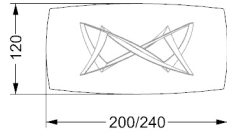

INFINITO 72

DISEGNO FILIPPIN E BERTON

Tavolo pranzo con base in acciaio inox satinato. Piano in vetro sp.15 mm filo lucido.
Dining table with base in brushed stainless steel. Glass top 15 mm thick with polished edges.
Esstisch mit Untergestell aus Edelstahl satiniert. Glasplatte 15 mm st. Kanten poliert.
Table repas avec base en acier inox brossé. Plateau en verre ép. 15mm bords polis.

MISURE STANDARD/STANDARD SIZE/STANDARDGRÖSSEN/MESURES STANDARDS

Sagomato a botte / Barrel shape / Fassformig / profilé à tonneau

200 x 120 x 72 h

240 x 120 x 72 h

Rettangolare / Rectangular / Rechteckig / Rectanguilaire

250 x 120 x 72 h

mc kg

1,64 199

1,68 216

1,70 252