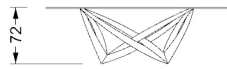

INFINITO 72

DISEGNO FILIPPIN E BERTON

Tavolo pranzo con base in acciaio inox satinato. Piano in vetro sp.15 mm filo lucido.
Dining table with base in brushed stainless steel. Glass top 15 mm thick with polished edges.
Esstisch mit Untergestell aus Edelstahl satiniert. Glasplatte 15 mm st. Kanten poliert.
Table repas avec base en acier inox brossé. Plateau en verre ép. 15mm bords polis.

MISURE STANDARD/STANDARD SIZE/STANDARDGRÖSSEN/MESURES STANDARDS

Sagomato a botte / Barrel shape / Fassformig / profilé à tonneau

200 x 120 x 72 h

240 x 120 x 72 h

Rettangolare / Rectangular / Rechteckig / Rectanguilaire

250 x 120 x 72 h

mc kg

1,64 199

1,68 216

1,70 252