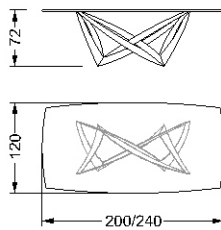

MISURE STANDARD/STANDARD SIZE/STANDARDGRÖSSEN/MESURES STANDARDS

Sagomato a botte / Barrel shape / Fassformig / profilé à tonneau

200 x 120 x 72 h

240 x 120 x 72 h

Rettangolare / Rectangular / Rechteckig / Rectanguilaire

250 x 120 x 72 h

mc kg

1,64 199

1,68 216

1,70 252

INFINITO 72 GRAFITE

DISEGNO FILIPPIN E BERTON

mc kg

MISURE STANDARD/STANDARD SIZE/STANDARDGRÖSSEN/MESURES STANDARDS

Piano in vetro sp.15 mm filo lucido / *Glass top 15 mm thick with polished edges. / Glasplatte 15 mm st. Kanten poliert. / Plateau en verre ép. 15 mm bords polis.*

Sagomato a botte / *Barrel shape / Fassformig / Profilé à tonneau*
200 x 120 x 72 h

240 x 120 x 72 h

Rettangolare / *Rectangular / Rechteckig / Rectangulaire*
250 x 120 x 72 h

1,64 199

1,68 216

1,70 252

MISURE STANDARD/STANDARD SIZE/STANDARDGRÖSSEN/MESURES STANDARDS