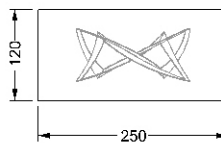

MISURE STANDARD/STANDARD SIZE/STANDARDGRÖSSEN/MESURES STANDARDS

Sagomato a botte / Barrel shape / Fassformig / profilé à tonneau

200 x 120 x 72 h

240 x 120 x 72 h

Rettangolare / Rectangular / Rechteckig / Rectanguilaire

250 x 120 x 72 h

mc kg

1,64 199

1,68 216

1,70 252

INFINITO 72 GRAFITE

DISEGNO FILIPPIN E BERTON

mc kg

Sagomato a botte / *Barrel shape / Fassformig / Profilé à tonneau*
200 x 120 x 72 h

240 x 120 x 72 h

Rettangolare / *Rectangular / Rechteckig / Rectangulaire*
250 x 120 x 72 h

1,64 199

1,68 216

1,70 252

MISURE STANDARD/STANDARD SIZE/STANDARDGRÖSSEN/MESURES STANDARDS