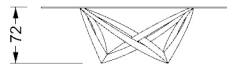

INFINITO 72

DISEGNO FILIPPIN E BERTON

Tavolo pranzo con base in acciaio inox satinato. Piano in vetro sp.15 mm filo lucido.
Dining table with base in brushed stainless steel. Glass top 15 mm thick with polished edges.
Esstisch mit Untergestell aus Edelstahl satiniert. Glasplatte 15 mm st. Kanten poliert.
Table repas avec base en acier inox brossé. Plateau en verre ép. 15mm bords polis.

MISURE STANDARD/STANDARD SIZE/STANDARDGRÖSSEN/MESURES STANDARDS

Sagomato a botte / Barrel shape / Fassformig / profilé à tonneau

200 x 120 x 72 h

240 x 120 x 72 h

Rettangolare / Rectangular / Rechteckig / Rectanguilaire

250 x 120 x 72 h

mc kg

1,64 199

1,68 216

1,70 252