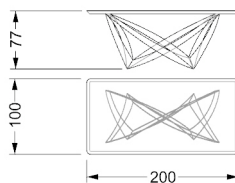

INFINITO 72 GRAFITE BEVEL WOOD

DISEGNO FILIPPIN E BERTON

mc kg

Tavolo pranzo con base in ferro battuto finitura Grafite (108M). Piano Bevel Wood in Noce Canaletto, Rovere Henné, Rovere Miele o laccato opaco nei colori latte, fumo, henné.

Dining table with base in forged iron in Grafite (108M) finish. Bevel Wood top in Canaletto walnut, Oakwood Henné or Miele or matt lacquered in the colours latte, fumo, henné.

Esstisch mit Untergestell aus Schmiedeeisen Ausführung Grafite (108M). Bevel Wood Platte aus Canaletto Nussbaum, Eichenholz Henné oder Miele oder matt lackiert in den Farben latte, fumo, henné.

Table repas avec base en fer forgé finition Grafite (108M). Plateau Bevel Wood en Noyer Canaletto, Chêne Henné, Chêne Miele ou laqué mat dans les couleurs latte, fumo, henné

MISURE STANDARD/STANDARD SIZES/STANDARDGRÖSSEN/MESURES STANDARDS

Rettangolare / *Rectangular / Rechteckig / Rectangulaire*
200 x 100 x 77 h
250 x 120 x 77 h

Square-round
200 x 100 x 77 h
250 x 120 x 77 h

1,65

1,81 250

1,65

1,81 245

FINITURE OPZIONALI/OPTIONAL FINISH/SONDER-AUSFÜHRUNGEN/FINITIONS EN OPTION

• Piano in Ebano lucido o opaco

Top in shiny or matt Ebony wood / Platte aus Ebenholz, glänzend oder matt lackiert / Plateau en Ebène brillant ou mat.

• Piano in marmo (Carrara, Marquinia, Breccia Paradiso, Marmo di Cesare)

Top in marble / Platte aus Marmor / Plateau en marbre

• Piano in marmo (Emperador Dark)

Top in marble / Platte aus Marmor / Plateau en marbre

• Base in finitura satinata: ottone (104M), ottone dark (105M), titanium (101M), titanium dark (102M)

Base in satin finish: brass (104M), dark brass (105M), titanium (101M), dark titanium (102M) / Untergestell Ausführung satiniert: Messing (104M), dark Messing (105M), Titanium (101M), dark Titanium (102M) / Base en finition satiné: laiton (104M), laiton dark (105M), titanium (101M), titanium dark (102M)