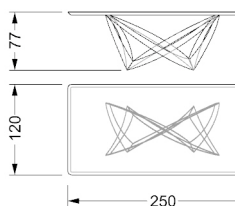

INFINITO 72 GRAFITE BEVEL WOOD

DISEGNO FILIPPIN E BERTON

mc kg

Tavolo pranzo con base in ferro battuto finitura Grafite (108M). Piano Bevel Wood in Noce Canaletto, Rovere Henné, Rovere Miele o laccato opaco nei colori latte, fumo, henné.

Dining table with base in forged iron in Grafite (108M) finish. Bevel Wood top in Canaletto walnut, Oakwood Henné or Miele or matt lacquered in the colours latte, fumo, henné.

Esstisch mit Untergestell aus Schmiedeeisen Ausführung Grafite (108M). Bevel Wood Platte aus Canaletto Nussbaum, Eichenholz Henné oder Miele oder matt lackiert in den Farben latte, fumo, henné.

Table repas avec base en fer forgé finition Grafite (108M). Plateau Bevel Wood en Noyer Canaletto, Chêne Henné, Chêne Miele ou laqué mat dans les couleurs latte, fumo, henné

MISURE STANDARD/STANDARD SIZES/STANDARDGRÖSSEN/MESURES STANDARDS

Rettangolare / *Rectangular / Rechteckig / Rectangulaire*
200 x 100 x 77 h
250 x 120 x 77 h

Square-round
200 x 100 x 77 h
250 x 120 x 77 h

1,65

1,81 250

1,65

1,81 245

FINITURE OPZIONALI/OPTIONAL FINISH/SONDER-AUSFÜHRUNGEN/FINITIONS EN OPTION

• Piano in Ebano lucido o opaco

Top in shiny or matt Ebony wood / Platte aus Ebenholz, glänzend oder matt lackiert / Plateau en Ebène brillant ou mat.

• Piano in marmo (Carrara, Marquinia, Breccia Paradiso, Marmo di Cesare)

Top in marble / Platte aus Marmor / Plateau en marbre

• Piano in marmo (Emperador Dark)

Top in marble / Platte aus Marmor / Plateau en marbre

• Base in finitura satinata: ottone (104M), ottone dark (105M), titanium (101M), titanium dark (102M)

Base in satin finish: brass (104M), dark brass (105M), titanium (101M), dark titanium (102M) / Untergestell Ausführung satiniert: Messing (104M), dark Messing (105M), Titanium (101M), dark Titanium (102M) / Base en finition satiné: laiton (104M), laiton dark (105M), titanium (101M), titanium dark (102M)