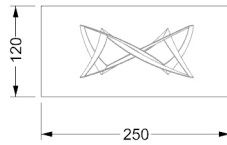

INFINITO 72

DISEGNO FILIPPIN E BERTON

Tavolo pranzo con base in acciaio inox satinato. Piano in vetro sp.15 mm filo lucido.
Dining table with base in brushed stainless steel. Glass top 15 mm thick with polished edges.
Esstisch mit Untergestell aus Edelstahl satiniert. Glasplatte 15 mm st. Kanten poliert.
Table repas avec base en acier inox brossé. Plateau en verre ép. 15mm bords polis.

MISURE STANDARD/STANDARD SIZE/STANDARDGRÖSSEN/MESURES STANDARDS

Sagomato a botte / Barrel shape / Fassformig / profilé à tonneau

200 x 120 x 72 h

240 x 120 x 72 h

Rettangolare / Rectangular / Rechteckig / Rectanguilaire

250 x 120 x 72 h

mc kg

1,64 199

1,68 216

1,70 252