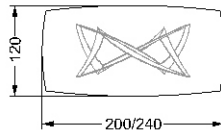

MISURE STANDARD/STANDARD SIZE/STANDARDGRÖSSEN/MESURES STANDARDS

Sagomato a botte / Barrel shape / Fassformig / profilé à tonneau

200 x 120 x 72 h

240 x 120 x 72 h

Rettangolare / Rectangular / Rechteckig / Rectanguilaire

250 x 120 x 72 h

mc kg

1,64 199

1,68 216

1,70 252

INFINITO 72 GRAFITE

DISEGNO FILIPPIN E BERTON

mc kg

Sagomato a botte / *Barrel shape / Fassformig / Profilé à tonneau*
200 x 120 x 72 h

240 x 120 x 72 h

Rettangolare / *Rectangular / Rechteckig / Rectangulaire*
250 x 120 x 72 h

1,64 199

1,68 216

1,70 252

MISURE STANDARD/STANDARD SIZE/STANDARDGRÖSSEN/MESURES STANDARDS