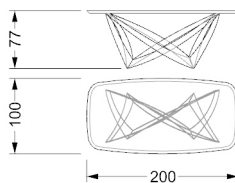

INFINITO 72 GRAFITE BEVEL WOOD

DISEGNO FILIPPIN E BERTON

mc kg

Tavolo pranzo con base in ferro battuto finitura Grafite (108M). Piano Bevel Wood in Noce Canaletto, Rovere Henné, Rovere Miele o laccato opaco nei colori latte, fumo, henné.

Dining table with base in forged iron in Grafite (108M) finish. Bevel Wood top in Canaletto walnut, Oakwood Henné or Miele or matt lacquered in the colours latte, fumo, henné.

Esstisch mit Untergestell aus Schmiedeeisen Ausführung Grafite (108M). Bevel Wood Platte aus Canaletto Nussbaum, Eichenholz Henné oder Miele oder matt lackiert in den Farben latte, fumo, henné.

Table repas avec base en fer forgé finition Grafite (108M). Plateau Bevel Wood en Noyer Canaletto, Chêne Henné, Chêne Miele ou laqué mat dans les couleurs latte, fumo, henné

MISURE STANDARD/STANDARD SIZES/STANDARDGRÖSSEN/MESURES STANDARDS

Rettangolare / *Rectangular / Rechteckig / Rectangulaire*
200 x 100 x 77 h
250 x 120 x 77 h

Square-round
200 x 100 x 77 h
250 x 120 x 77 h

1,65

1,81 250

1,65

1,81 245

FINITURE OPZIONALI/OPTIONAL FINISH/SONDER-AUSFÜHRUNGEN/FINITIONS EN OPTION

• Piano in Ebano lucido o opaco

Top in shiny or matt Ebony wood / Platte aus Ebenholz, glänzend oder matt lackiert / Plateau en Ebène brillant ou mat.

• Piano in marmo (Carrara, Marquinia, Breccia Paradiso, Marmo di Cesare)

Top in marble / Platte aus Marmor / Plateau en marbre

• Piano in marmo (Emperador Dark)

Top in marble / Platte aus Marmor / Plateau en marbre

• Base in finitura satinata: ottone (104M), ottone dark (105M), titanium (101M), titanium dark (102M)

Base in satin finish: brass (104M), dark brass (105M), titanium (101M), dark titanium (102M) / Untergestell Ausführung satiniert: Messing (104M), dark Messing (105M), Titanium (101M), dark Titanium (102M) / Base en finition satiné: laiton (104M), laiton dark (105M), titanium (101M), titanium dark (102M)