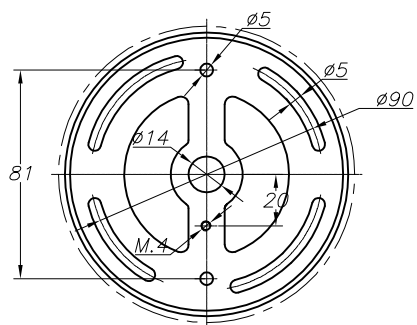

Type:	Wall fixture
Adjustable $\pm 180^\circ$ on the vertical axis	
IP Protection degrees:	IP20
Lampholder:	1 x E27
Power (W):	E27 MAX 60W
Voltage / Frequency:	220-240V/50-60Hz
Warranty (Years):	2
Units per box:	4
Net Weight (Kg):	0.94
EAN:	8435111048849,00

**MATERIALS / FINISHES**

**Structure material:** Steel

**Diffuser material:** Fabric shade

**Structure finish:** Satin nickel

**Diffuser finish:** Grey

<b>Luminaria</b>		<b>Ensayo</b>		<b>Lámpara</b>	
Código	05-0381-81-AJ	Código	05-0382-81-AJ	Código	CLAS A CL 60
Nombre	Aplicue SUITE 60W E27 tela	Nombre	Aplicue SUITE 60W E27 tela	Número	1
Familia	- LEDS-C4	Fecha	22-09-2010	Posición	Universal
Eficiencia	61.82%	Sist. de Coorden.	C-G	Flujo Total	710.00 lm
Valor Máximo	92.11 cd	Posición	C=60.00 G=40.00	Sim. en los planos	270-90

Diam=230mm

Semiplanos C

1

2

3

4