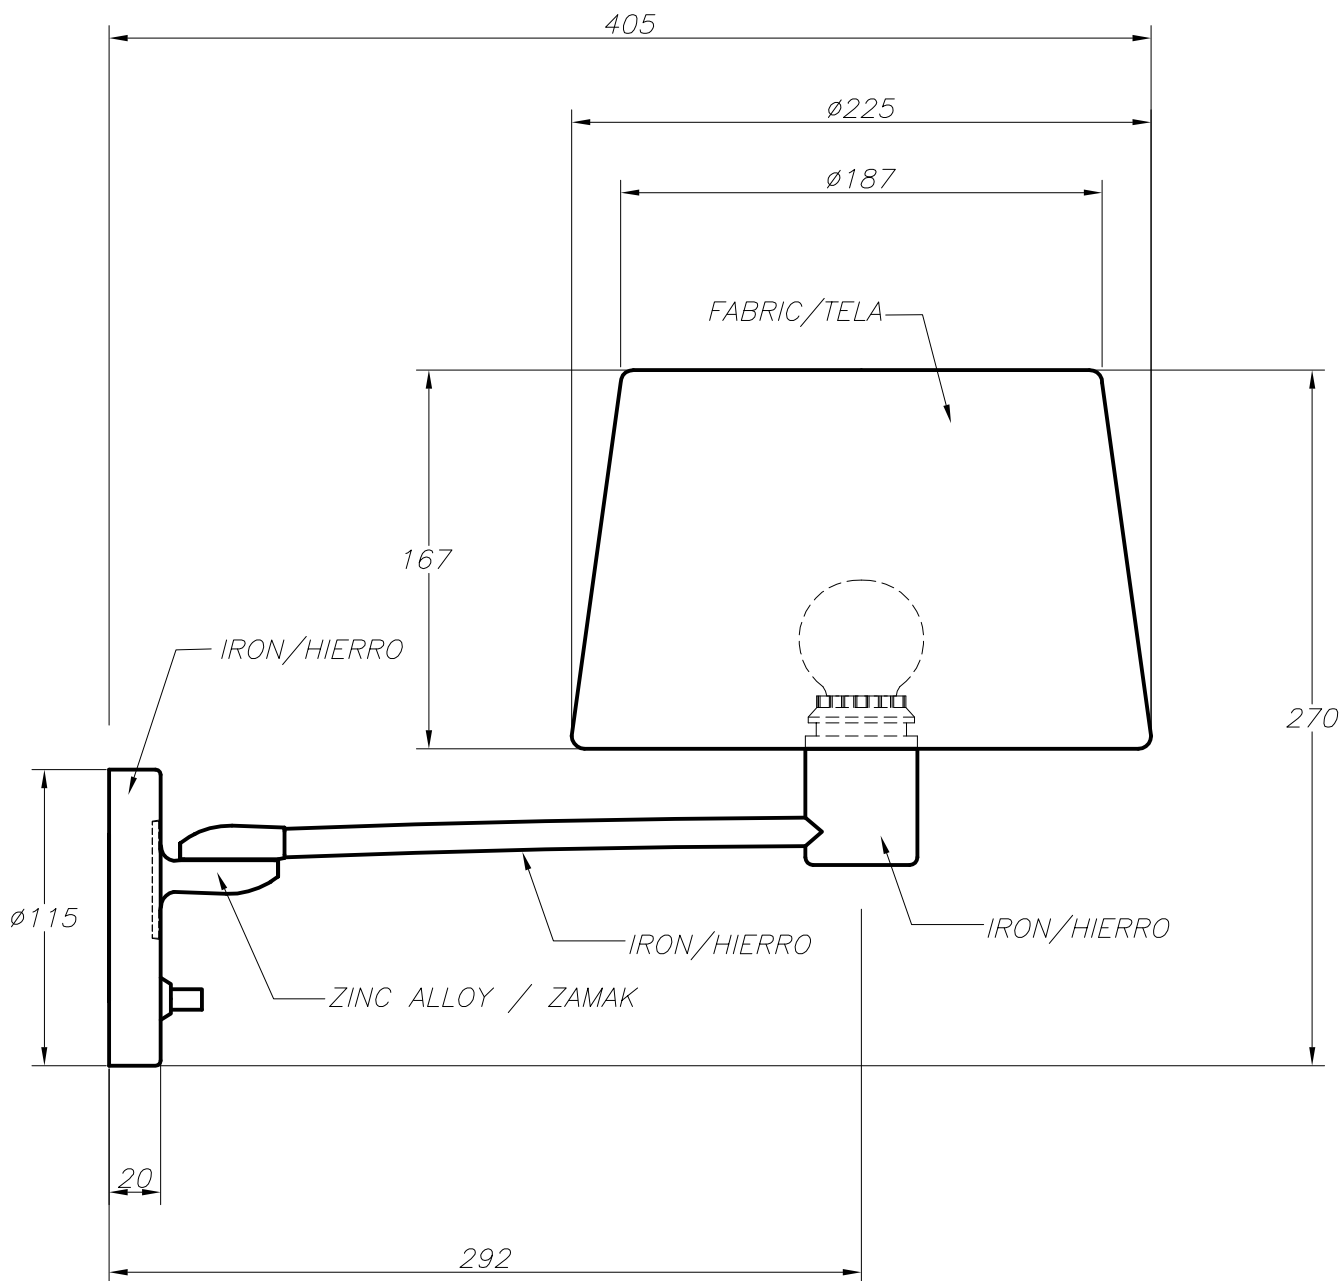

Type:	Wall fixture
Adjustable $\pm 180^\circ$ on the vertical axis	
IP Protection degrees:	IP20
Lampholder:	1 x E27
Power (W):	E27 MAX 60W
Voltage / Frequency:	220-240V/50-60Hz
Warranty (Years):	2
Units per box:	4
Net Weight (Kg):	0.94
EAN:	8435111048849,00

**MATERIALS / FINISHES**

**Structure material:** Steel

**Diffuser material:** Fabric shade

**Structure finish:** Satin nickel

**Diffuser finish:** Grey

<b>Luminaria</b>		<b>Ensayo</b>		<b>Lámpara</b>	
Código	05-0381-81-AJ	Código	05-0382-81-AJ	Código	CLAS A CL 60
Nombre	Aplicue SUITE 60W E27 tela	Nombre	Aplicue SUITE 60W E27 tela	Número	1
Familia	- LEDS-C4	Fecha	22-09-2010	Posición	Universal
Eficiencia	61.82%	Sist. de Coorden.	C-G	Flujo Total	710.00 lm
Valor Máximo	92.11 cd	Posición	C=60.00 G=40.00	Sim. en los planos	270-90

Diam=230mm

Semiplanos C

1

2

3

4