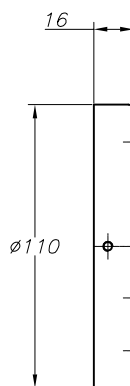

Type:	Wall fixture
Adjustable $\pm 180^\circ$ on the vertical axis	
IP Protection degrees:	IP20
Lampholder:	1 x E27
Power (W):	E27 MAX 60W
Voltage / Frequency:	220-240V/50-60Hz
Warranty (Years):	2
Units per box:	4
Net Weight (Kg):	0.94
EAN:	8435111048849,00

**MATERIALS / FINISHES**

**Structure material:** Steel

**Diffuser material:** Fabric shade

**Structure finish:** Satin nickel

**Diffuser finish:** Grey

<b>Luminaria</b>		<b>Ensayo</b>		<b>Lámpara</b>	
Código	05-0381-81-AJ	Código	05-0382-81-AJ	Código	CLAS A CL 60
Nombre	Aplicue SUITE 60W E27 tela	Nombre	Aplicue SUITE 60W E27 tela	Número	1
Familia	- LEDS-C4	Fecha	22-09-2010	Posición	Universal
Eficiencia	61.82%	Sist. de Coorden.	C-G	Flujo Total	710.00 lm
Valor Máximo	92.11 cd	Posición	C=60.00 G=40.00	Sim. en los planos	270-90

Diam=230mm

Semiplanos C

1

2

3

4