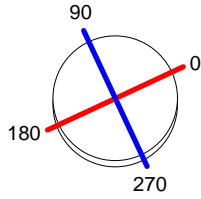

**MATERIALS / FINISHES**

**Structure material:** Steel

**Diffuser material:** Fabric shade

**Structure finish:** Satin nickel

**Diffuser finish:** Grey

<b>Luminaria</b>		<b>Ensayo</b>		<b>Lámpara</b>	
Código	05-0381-81-AJ	Código	05-0382-81-AJ	Código	CLAS A CL 60
Nombre	Aplicue SUITE 60W E27 tela	Nombre	Aplicue SUITE 60W E27 tela	Número	1
Familia	- LEDS-C4	Fecha	22-09-2010	Posición	Universal
Eficiencia	61.82%	Sist. de Coorden.	C-G	Flujo Total	710.00 lm
Valor Máximo	92.11 cd	Posición	C=60.00 G=40.00	Sim. en los planos	270-90

Diam=230mm

Semiplanos C

1

2

3

4