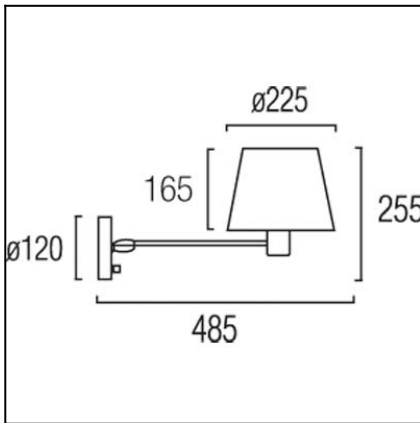

**Design by Benedito Design**

The photograph may not match the reference exactly. Please read the product description to identify the finish.

Download photometric file .ldt /.ies

**TECHNICAL CHARACTERISTICS**

Type:	Wall fixture
Adjustable $\pm 180^\circ$ on the vertical axis	
IP Protection degrees:	IP20
Lampholder:	1 x E27
Power (W):	E27 MAX 60W
Voltage / Frequency:	220-240V/50-60Hz
Warranty (Years):	2
Units per box:	4
Net Weight (Kg):	0.94
EAN:	8435111048849,00

**MATERIALS / FINISHES**

**Structure material:** Steel

**Diffuser material:** Fabric shade

**Structure finish:** Satin nickel

**Diffuser finish:** Grey

<b>Luminaria</b>		<b>Ensayo</b>		<b>Lámpara</b>	
Código	05-0381-81-AJ	Código	05-0382-81-AJ	Código	CLAS A CL 60
Nombre	Aplicue SUITE 60W E27 tela	Nombre	Aplicue SUITE 60W E27 tela	Número	1
Familia	- LEDS-C4	Fecha	22-09-2010	Posición	Universal
Eficiencia	61.82%	Sist. de Coorden.	C-G	Flujo Total	710.00 lm
Valor Máximo	92.11 cd	Posición	C=60.00 G=40.00	Sim. en los planos	270-90

Diam=230mm

Semiplanos C

1

2

3

4