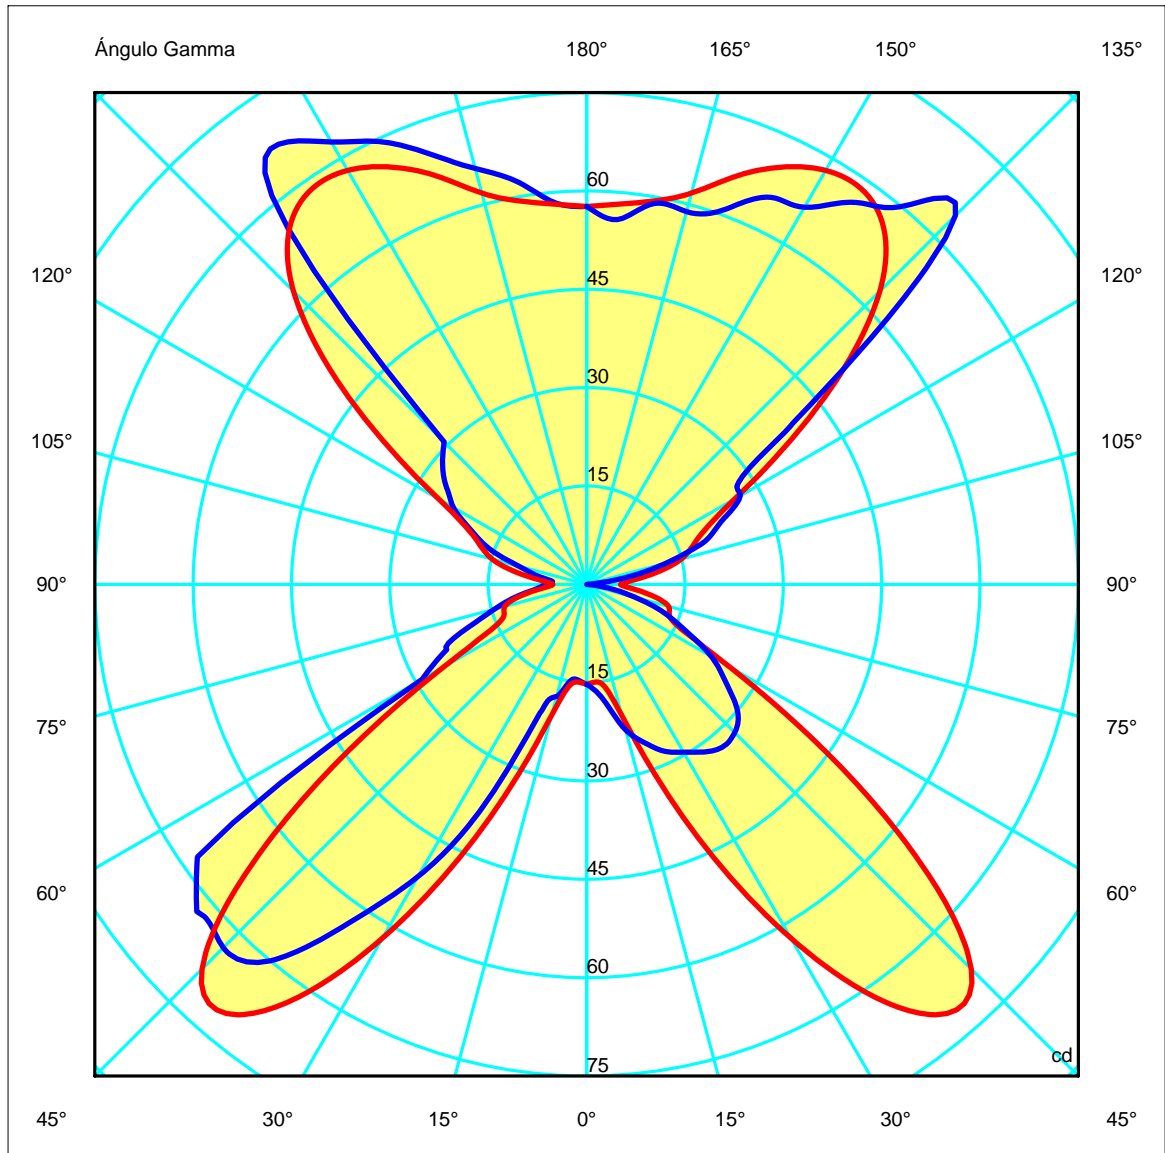

**MATERIALS / FINISHES**

**Structure material:** Steel

**Diffuser material:** Fabric shade

**Structure finish:** Satin nickel

**Diffuser finish:** Grey

<b>Luminaria</b>		<b>Ensayo</b>		<b>Lámpara</b>	
Código	05-0381-81-AJ	Código	05-0382-81-AJ	Código	CLAS A CL 60
Nombre	Aplicue SUITE 60W E27 tela	Nombre	Aplicue SUITE 60W E27 tela	Número	1
Familia	- LEDS-C4	Fecha	22-09-2010	Posición	Universal
Eficiencia	61.82%	Sist. de Coorden.	C-G	Flujo Total	710.00 lm
Valor Máximo	92.11 cd	Posición	C=60.00 G=40.00	Sim. en los planos	270-90

Diam=230mm

Semiplanos C

1

2

3

4