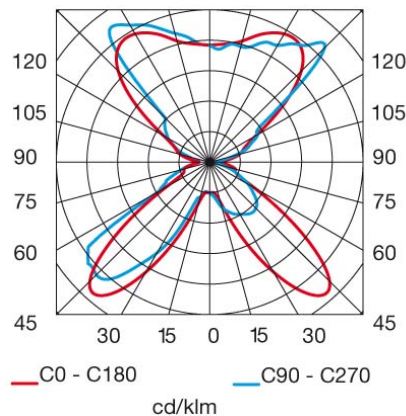

**Design by Benedito Design**

The photograph may not match the reference exactly. Please read the product description to identify the finish.

Download photometric file .ldt /.ies

**TECHNICAL CHARACTERISTICS**

Type:	Wall fixture
Adjustable $\pm 180^\circ$ on the vertical axis	
IP Protection degrees:	IP20
Lampholder:	1 x E27
Power (W):	E27 MAX 60W
Voltage / Frequency:	220-240V/50-60Hz
Warranty (Years):	2
Units per box:	4
Net Weight (Kg):	0.94
EAN:	8435111048849,00

**MATERIALS / FINISHES**

**Structure material:** Steel

**Diffuser material:** Fabric shade

**Structure finish:** Satin nickel

**Diffuser finish:** Grey

<b>Luminaria</b>		<b>Ensayo</b>		<b>Lámpara</b>	
Código	05-0381-81-AJ	Código	05-0382-81-AJ	Código	CLAS A CL 60
Nombre	Aplicue SUITE 60W E27 tela	Nombre	Aplicue SUITE 60W E27 tela	Número	1
Familia	- LEDS-C4	Fecha	22-09-2010	Posición	Universal
Eficiencia	61.82%	Sist. de Coorden.	C-G	Flujo Total	710.00 lm
Valor Máximo	92.11 cd	Posición	C=60.00 G=40.00	Sim. en los planos	270-90

Diam=230mm

Semiplanos C

1

2

3

4