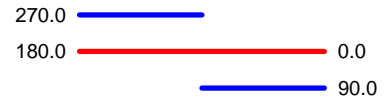

Semiplanos C