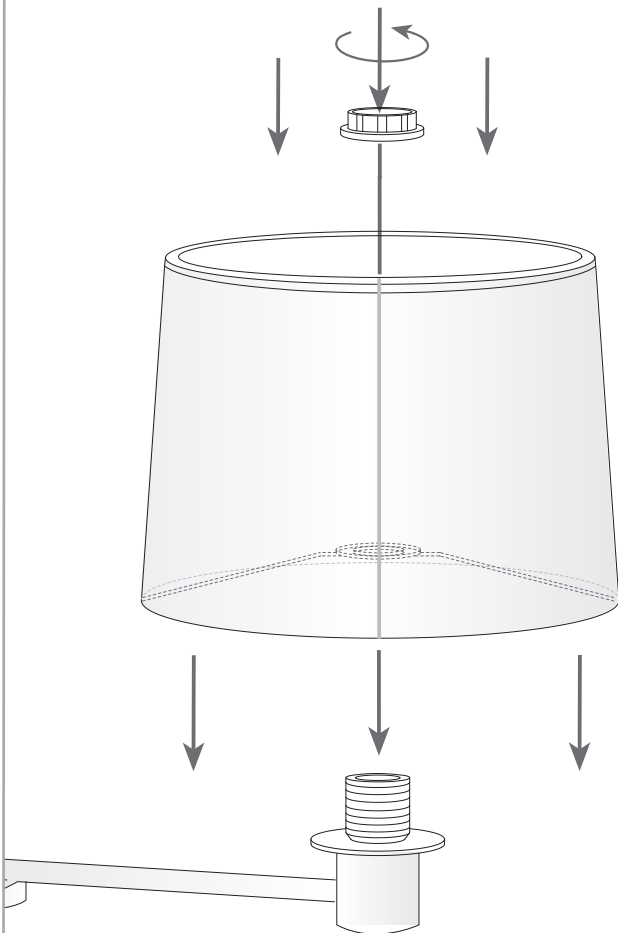

Type:	Wall fixture
Adjustable $\pm 180^\circ$ on the vertical axis	
IP Protection degrees:	IP20
Lampholder:	1 x E27
Power (W):	E27 MAX 60W
Voltage / Frequency:	220-240V/50-60Hz
Warranty (Years):	2
Units per box:	4
Net Weight (Kg):	0.94
EAN:	8435111048849,00

**MATERIALS / FINISHES**

**Structure material:** Steel

**Diffuser material:** Fabric shade

**Structure finish:** Satin nickel

**Diffuser finish:** Grey

<b>Luminaria</b>		<b>Ensayo</b>		<b>Lámpara</b>	
Código	05-0381-81-AJ	Código	05-0382-81-AJ	Código	CLAS A CL 60
Nombre	Aplicue SUITE 60W E27 tela	Nombre	Aplicue SUITE 60W E27 tela	Número	1
Familia	- LEDS-C4	Fecha	22-09-2010	Posición	Universal
Eficiencia	61.82%	Sist. de Coorden.	C-G	Flujo Total	710.00 lm
Valor Máximo	92.11 cd	Posición	C=60.00 G=40.00	Sim. en los planos	270-90

Diam=230mm

Semiplanos C

1

2

3

4