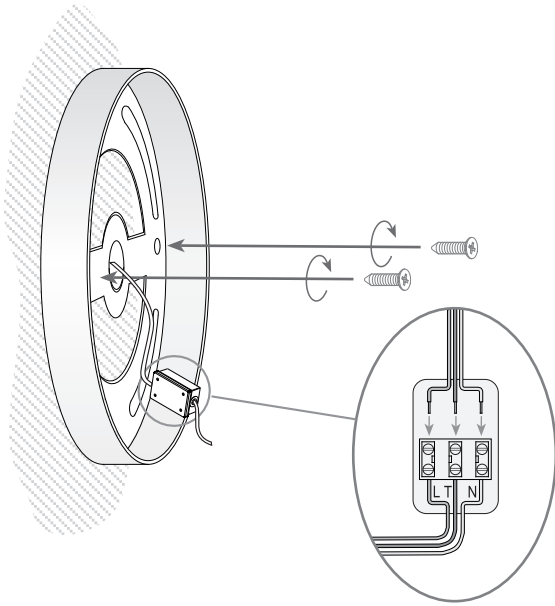

Type:	Wall fixture
Adjustable $\pm 180^\circ$ on the vertical axis	
IP Protection degrees:	IP20
Lampholder:	1 x E27
Power (W):	E27 MAX 60W
Voltage / Frequency:	220-240V/50-60Hz
Warranty (Years):	2
Units per box:	4
Net Weight (Kg):	0.94
EAN:	8435111048849,00

**MATERIALS / FINISHES**

**Structure material:** Steel

**Diffuser material:** Fabric shade

**Structure finish:** Satin nickel

**Diffuser finish:** Grey

<b>Luminaria</b>		<b>Ensayo</b>		<b>Lámpara</b>	
Código	05-0381-81-AJ	Código	05-0382-81-AJ	Código	CLAS A CL 60
Nombre	Aplicue SUITE 60W E27 tela	Nombre	Aplicue SUITE 60W E27 tela	Número	1
Familia	- LEDS-C4	Fecha	22-09-2010	Posición	Universal
Eficiencia	61.82%	Sist. de Coorden.	C-G	Flujo Total	710.00 lm
Valor Máximo	92.11 cd	Posición	C=60.00 G=40.00	Sim. en los planos	270-90

Diam=230mm

Semiplanos C

1

2

3

4