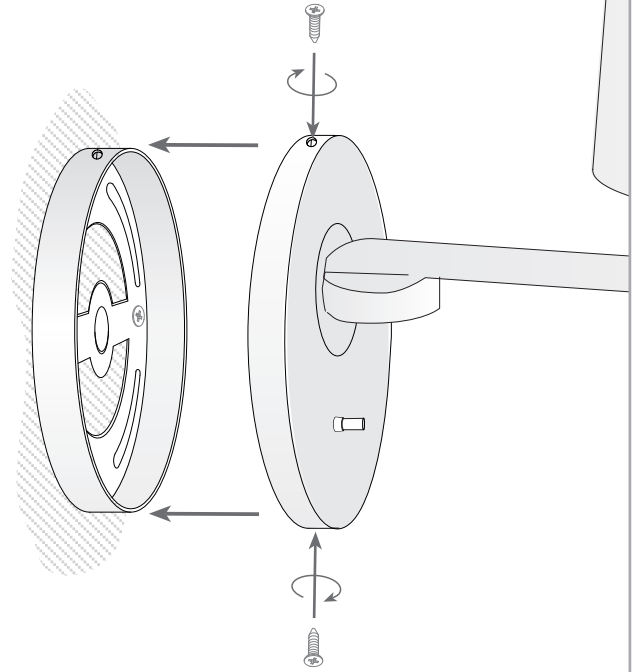

Type:	Wall fixture
Adjustable $\pm 180^\circ$ on the vertical axis	
IP Protection degrees:	IP20
Lampholder:	1 x E27
Power (W):	E27 MAX 60W
Voltage / Frequency:	220-240V/50-60Hz
Warranty (Years):	2
Units per box:	4
Net Weight (Kg):	0.94
EAN:	8435111048849,00

**MATERIALS / FINISHES**

**Structure material:** Steel

**Diffuser material:** Fabric shade

**Structure finish:** Satin nickel

**Diffuser finish:** Grey

<b>Luminaria</b>		<b>Ensayo</b>		<b>Lámpara</b>	
Código	05-0381-81-AJ	Código	05-0382-81-AJ	Código	CLAS A CL 60
Nombre	Aplicue SUITE 60W E27 tela	Nombre	Aplicue SUITE 60W E27 tela	Número	1
Familia	- LEDS-C4	Fecha	22-09-2010	Posición	Universal
Eficiencia	61.82%	Sist. de Coorden.	C-G	Flujo Total	710.00 lm
Valor Máximo	92.11 cd	Posición	C=60.00 G=40.00	Sim. en los planos	270-90

Diam=230mm

Semiplanos C

1

2

3

4