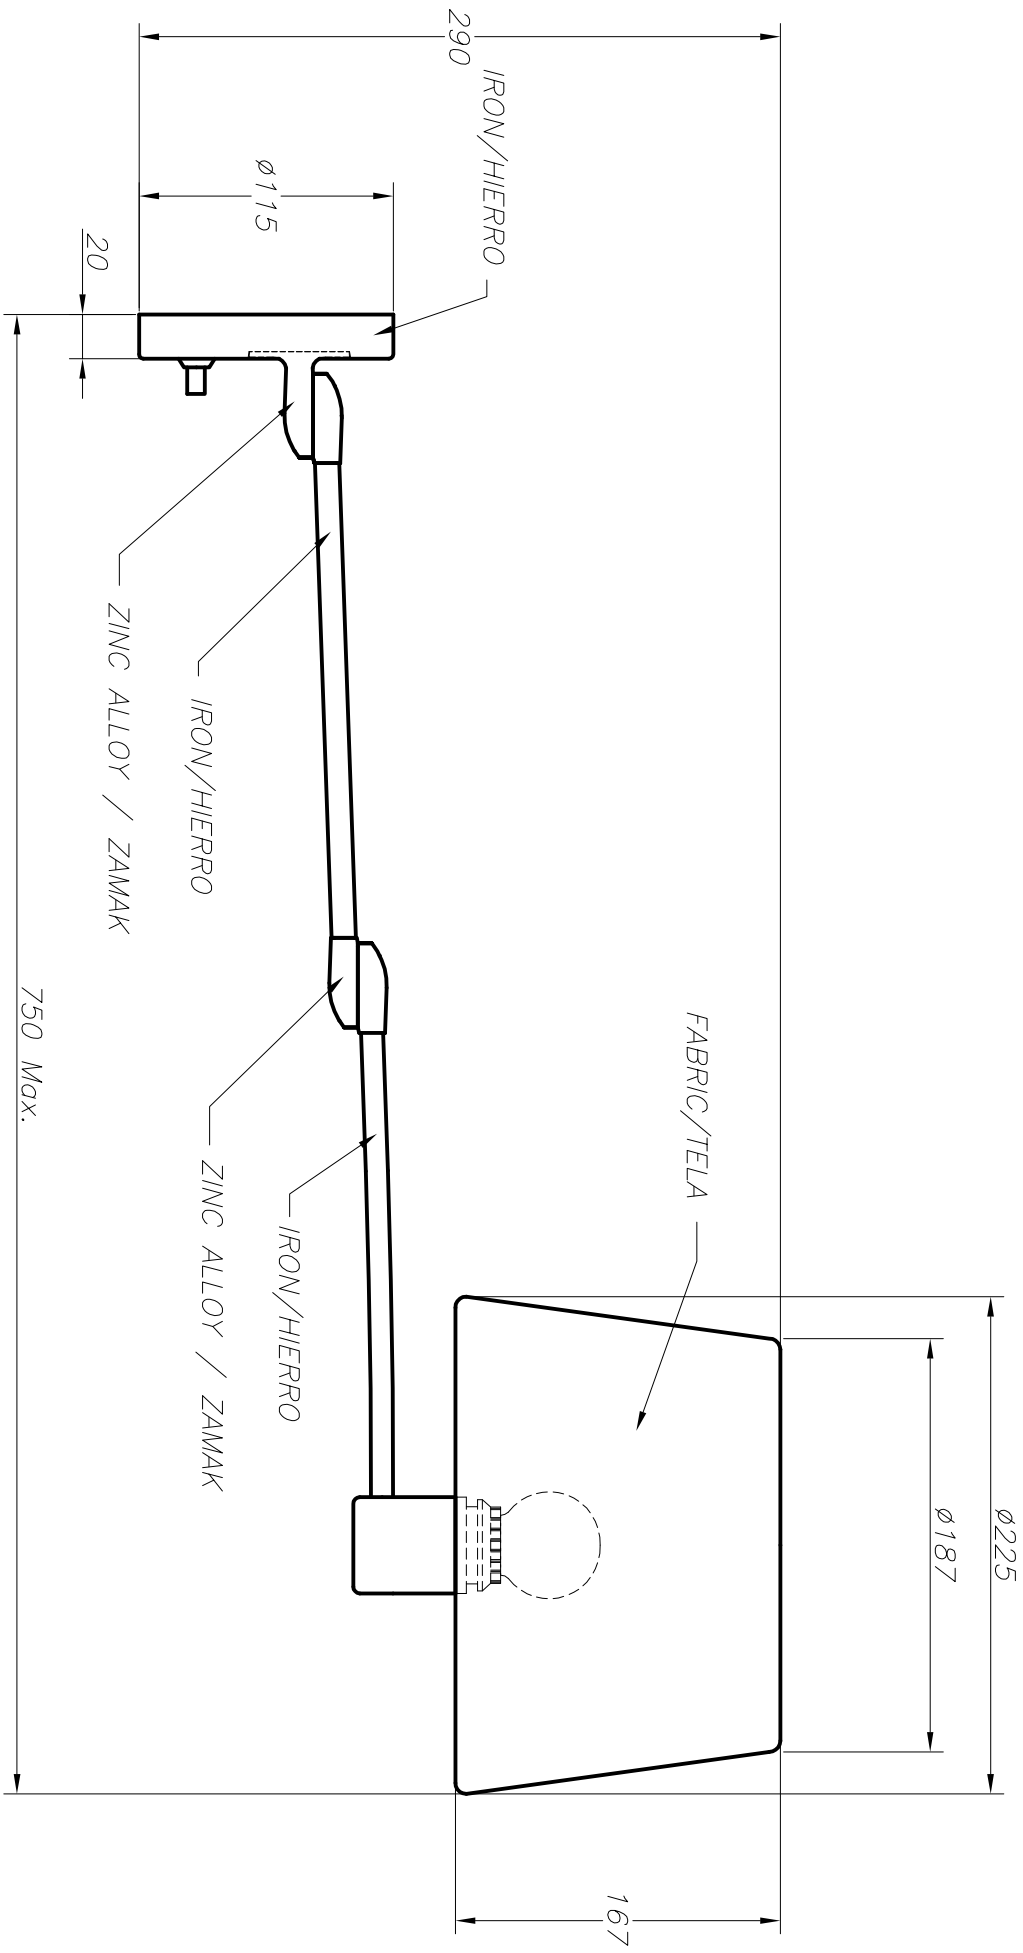

Design by Benedito Design

The photograph may not match the reference exactly. Please read the product description to identify the finish.

TECHNICAL CHARACTERISTICS

Type:	Wall fixture
Adjustable $\pm 180^\circ$ on the vertical axis	
IP Protection degrees:	IP20
Lampholder:	1 x E27
Power (W):	E27 MAX 60W
Voltage / Frequency:	220-240V/50-60Hz
Warranty (Years):	2
Units per box:	4
Net Weight (Kg):	1.18
EAN:	8435111048856,00

MATERIALS / FINISHES

Structure material: Steel

Diffuser material: Fabric shade

Structure finish: Satin nickel

Diffuser finish: Grey

Download photometric file .ldt / .ies

Luminaria		Ensayo		Lámpara	
Código	05-0382-81-AJ	Código	05-0382-81-AJ	Código	CLAS A CL 60
Nombre	Apliche SUITE 60W E27 tela	Nombre	Apliche SUITE 60W E27 tela	Número	1
Familia	- LEDS-C4	Fecha	22-09-2010	Posición	Universal
Eficiencia	61.82%	Sist. de Coorden.	C-G	Flujo Total	710.00 lm
Valor Máximo	92.11 cd	Posición	C=60.00 G=40.00	Sim. en los planos	270-90

Diam=230mm

Semiplanos C

1

2

3

4