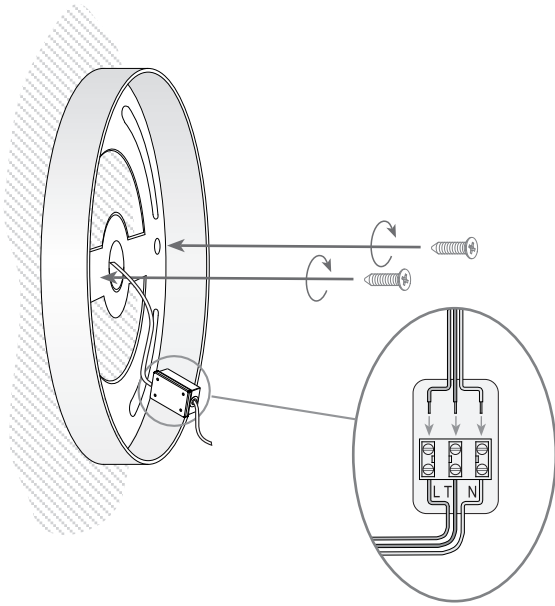

Design by Benedito Design

The photograph may not match the reference exactly. Please read the product description to identify the finish.

TECHNICAL CHARACTERISTICS

Type:	Wall fixture
Adjustable $\pm 180^\circ$ on the vertical axis	
IP Protection degrees:	IP20
Lampholder:	1 x E27
Power (W):	E27 MAX 60W
Voltage / Frequency:	220-240V/50-60Hz
Warranty (Years):	2
Units per box:	4
Net Weight (Kg):	1.18
EAN:	8435111048856,00

MATERIALS / FINISHES

Structure material: Steel

Diffuser material: Fabric shade

Structure finish: Satin nickel

Diffuser finish: Grey

Download photometric file .ldt / .ies

Luminaria		Ensayo		Lámpara	
Código	05-0382-81-AJ	Código	05-0382-81-AJ	Código	CLAS A CL 60
Nombre	Apliche SUITE 60W E27 tela	Nombre	Apliche SUITE 60W E27 tela	Número	1
Familia	- LEDS-C4	Fecha	22-09-2010	Posición	Universal
Eficiencia	61.82%	Sist. de Coorden.	C-G	Flujo Total	710.00 lm
Valor Máximo	92.11 cd	Posición	C=60.00 G=40.00	Sim. en los planos	270-90

Diam=230mm

Semiplanos C

1

2

3

4