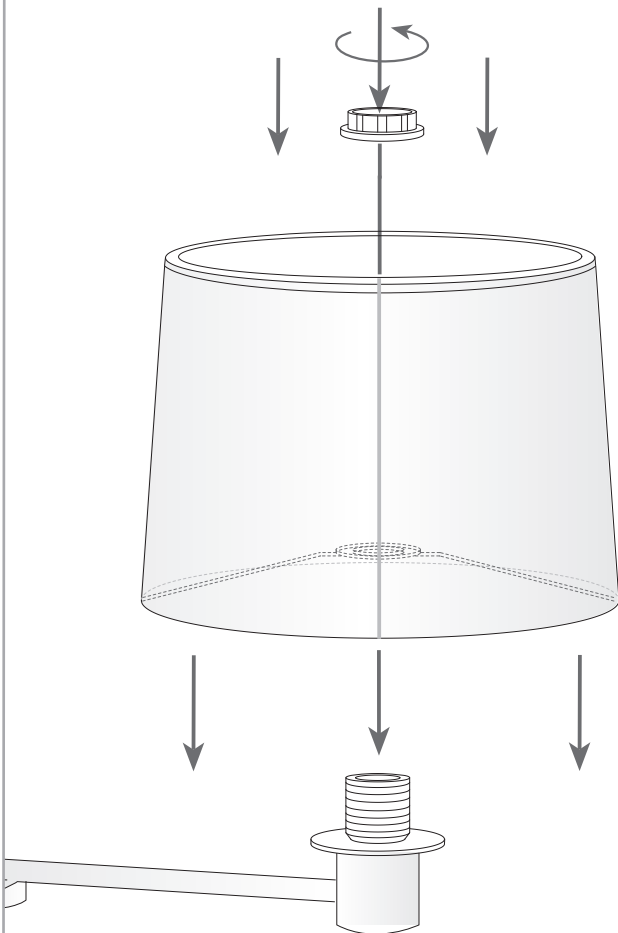

Design by Benedito Design

The photograph may not match the reference exactly. Please read the product description to identify the finish.

TECHNICAL CHARACTERISTICS

Type:	Wall fixture
Adjustable $\pm 180^\circ$ on the vertical axis	
IP Protection degrees:	IP20
Lampholder:	1 x E27
Power (W):	E27 MAX 60W
Voltage / Frequency:	220-240V/50-60Hz
Warranty (Years):	2
Units per box:	4
Net Weight (Kg):	1.18
EAN:	8435111048856,00

MATERIALS / FINISHES

Structure material: Steel

Diffuser material: Fabric shade

Structure finish: Satin nickel

Diffuser finish: Grey

Download photometric file .ldt / .ies

Luminaria		Ensayo		Lámpara	
Código	05-0382-81-AJ	Código	05-0382-81-AJ	Código	CLAS A CL 60
Nombre	Apliche SUITE 60W E27 tela	Nombre	Apliche SUITE 60W E27 tela	Número	1
Familia	- LEDS-C4	Fecha	22-09-2010	Posición	Universal
Eficiencia	61.82%	Sist. de Coorden.	C-G	Flujo Total	710.00 lm
Valor Máximo	92.11 cd	Posición	C=60.00 G=40.00	Sim. en los planos	270-90

Diam=230mm

Semiplanos C

1

2

3

4