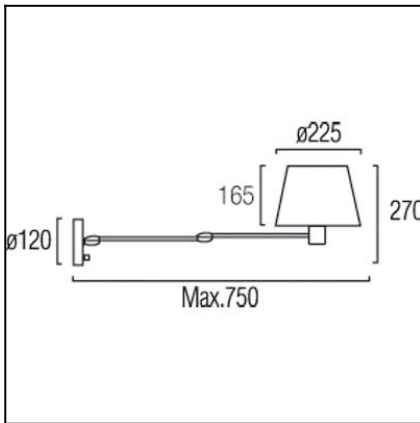

Design by Benedito Design

The photograph may not match the reference exactly. Please read the product description to identify the finish.

TECHNICAL CHARACTERISTICS

Type:	Wall fixture
Adjustable $\pm 180^\circ$ on the vertical axis	
IP Protection degrees:	IP20
Lampholder:	1 x E27
Power (W):	E27 MAX 60W
Voltage / Frequency:	220-240V/50-60Hz
Warranty (Years):	2
Units per box:	4
Net Weight (Kg):	1.18
EAN:	8435111048856,00

MATERIALS / FINISHES

Structure material: Steel

Diffuser material: Fabric shade

Structure finish: Satin nickel

Diffuser finish: Grey

Download photometric file .ldt / .ies

Luminaria		Ensayo		Lámpara	
Código	05-0382-81-AJ	Código	05-0382-81-AJ	Código	CLAS A CL 60
Nombre	Apliche SUITE 60W E27 tela	Nombre	Apliche SUITE 60W E27 tela	Número	1
Familia	- LEDS-C4	Fecha	22-09-2010	Posición	Universal
Eficiencia	61.82%	Sist. de Coorden.	C-G	Flujo Total	710.00 lm
Valor Máximo	92.11 cd	Posición	C=60.00 G=40.00	Sim. en los planos	270-90

Diam=230mm

Semiplanos C

1

2

3

4