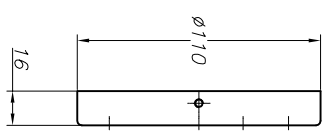

Design by Benedito Design

The photograph may not match the reference exactly. Please read the product description to identify the finish.

TECHNICAL CHARACTERISTICS

Type:	Wall fixture
Adjustable $\pm 180^\circ$ on the vertical axis	
IP Protection degrees:	IP20
Lampholder:	1 x E27
Power (W):	E27 MAX 60W
Voltage / Frequency:	220-240V/50-60Hz
Warranty (Years):	2
Units per box:	4
Net Weight (Kg):	1.18
EAN:	8435111048856,00

MATERIALS / FINISHES

Structure material: Steel

Diffuser material: Fabric shade

Structure finish: Satin nickel

Diffuser finish: Grey

Download photometric file .ldt / .ies

Luminaria		Ensayo		Lámpara	
Código	05-0382-81-AJ	Código	05-0382-81-AJ	Código	CLAS A CL 60
Nombre	Apliche SUITE 60W E27 tela	Nombre	Apliche SUITE 60W E27 tela	Número	1
Familia	- LEDS-C4	Fecha	22-09-2010	Posición	Universal
Eficiencia	61.82%	Sist. de Coorden.	C-G	Flujo Total	710.00 lm
Valor Máximo	92.11 cd	Posición	C=60.00 G=40.00	Sim. en los planos	270-90

Diam=230mm

Semiplanos C

1

2

3

4