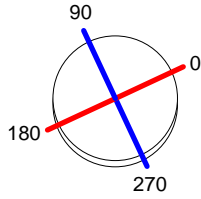

Design by Benedito Design

The photograph may not match the reference exactly. Please read the product description to identify the finish.

TECHNICAL CHARACTERISTICS

Type:	Wall fixture
Adjustable $\pm 180^\circ$ on the vertical axis	
IP Protection degrees:	IP20
Lampholder:	1 x E27
Power (W):	E27 MAX 60W
Voltage / Frequency:	220-240V/50-60Hz
Warranty (Years):	2
Units per box:	4
Net Weight (Kg):	1.18
EAN:	8435111048856,00

MATERIALS / FINISHES

Structure material: Steel

Diffuser material: Fabric shade

Structure finish: Satin nickel

Diffuser finish: Grey

Download photometric file .ldt / .ies

Luminaria		Ensayo		Lámpara	
Código	05-0382-81-AJ	Código	05-0382-81-AJ	Código	CLAS A CL 60
Nombre	Apliche SUITE 60W E27 tela	Nombre	Apliche SUITE 60W E27 tela	Número	1
Familia	- LEDS-C4	Fecha	22-09-2010	Posición	Universal
Eficiencia	61.82%	Sist. de Coorden.	C-G	Flujo Total	710.00 lm
Valor Máximo	92.11 cd	Posición	C=60.00 G=40.00	Sim. en los planos	270-90

Diam=230mm

Semiplanos C

1

2

3

4