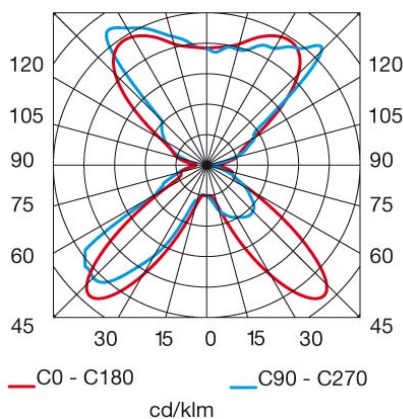

Design by Benedito Design

The photograph may not match the reference exactly. Please read the product description to identify the finish.

TECHNICAL CHARACTERISTICS

Type:	Wall fixture
Adjustable $\pm 180^\circ$ on the vertical axis	
IP Protection degrees:	IP20
Lampholder:	1 x E27
Power (W):	E27 MAX 60W
Voltage / Frequency:	220-240V/50-60Hz
Warranty (Years):	2
Units per box:	4
Net Weight (Kg):	1.18
EAN:	8435111048856,00

MATERIALS / FINISHES

Structure material: Steel

Diffuser material: Fabric shade

Structure finish: Satin nickel

Diffuser finish: Grey

Download photometric file .ldt / .ies

Luminaria		Ensayo		Lámpara	
Código	05-0382-81-AJ	Código	05-0382-81-AJ	Código	CLAS A CL 60
Nombre	Apliche SUITE 60W E27 tela	Nombre	Apliche SUITE 60W E27 tela	Número	1
Familia	- LEDS-C4	Fecha	22-09-2010	Posición	Universal
Eficiencia	61.82%	Sist. de Coorden.	C-G	Flujo Total	710.00 lm
Valor Máximo	92.11 cd	Posición	C=60.00 G=40.00	Sim. en los planos	270-90

Diam=230mm

Semiplanos C

1

2

3

4