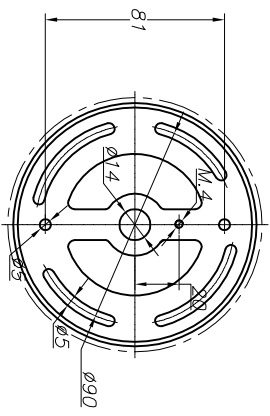

Design by Benedito Design

The photograph may not match the reference exactly. Please read the product description to identify the finish.

TECHNICAL CHARACTERISTICS

Type:	Wall fixture
Adjustable $\pm 180^\circ$ on the vertical axis	
IP Protection degrees:	IP20
Lampholder:	1 x E27
Power (W):	E27 MAX 60W
Voltage / Frequency:	220-240V/50-60Hz
Warranty (Years):	2
Units per box:	4
Net Weight (Kg):	1.18
EAN:	8435111048856,00

MATERIALS / FINISHES

Structure material: Steel

Diffuser material: Fabric shade

Structure finish: Satin nickel

Diffuser finish: Grey

Download photometric file .ldt / .ies

Luminaria		Ensayo		Lámpara	
Código	05-0382-81-AJ	Código	05-0382-81-AJ	Código	CLAS A CL 60
Nombre	Apliche SUITE 60W E27 tela	Nombre	Apliche SUITE 60W E27 tela	Número	1
Familia	- LEDS-C4	Fecha	22-09-2010	Posición	Universal
Eficiencia	61.82%	Sist. de Coorden.	C-G	Flujo Total	710.00 lm
Valor Máximo	92.11 cd	Posición	C=60.00 G=40.00	Sim. en los planos	270-90

Diam=230mm

Semiplanos C

1

2

3

4