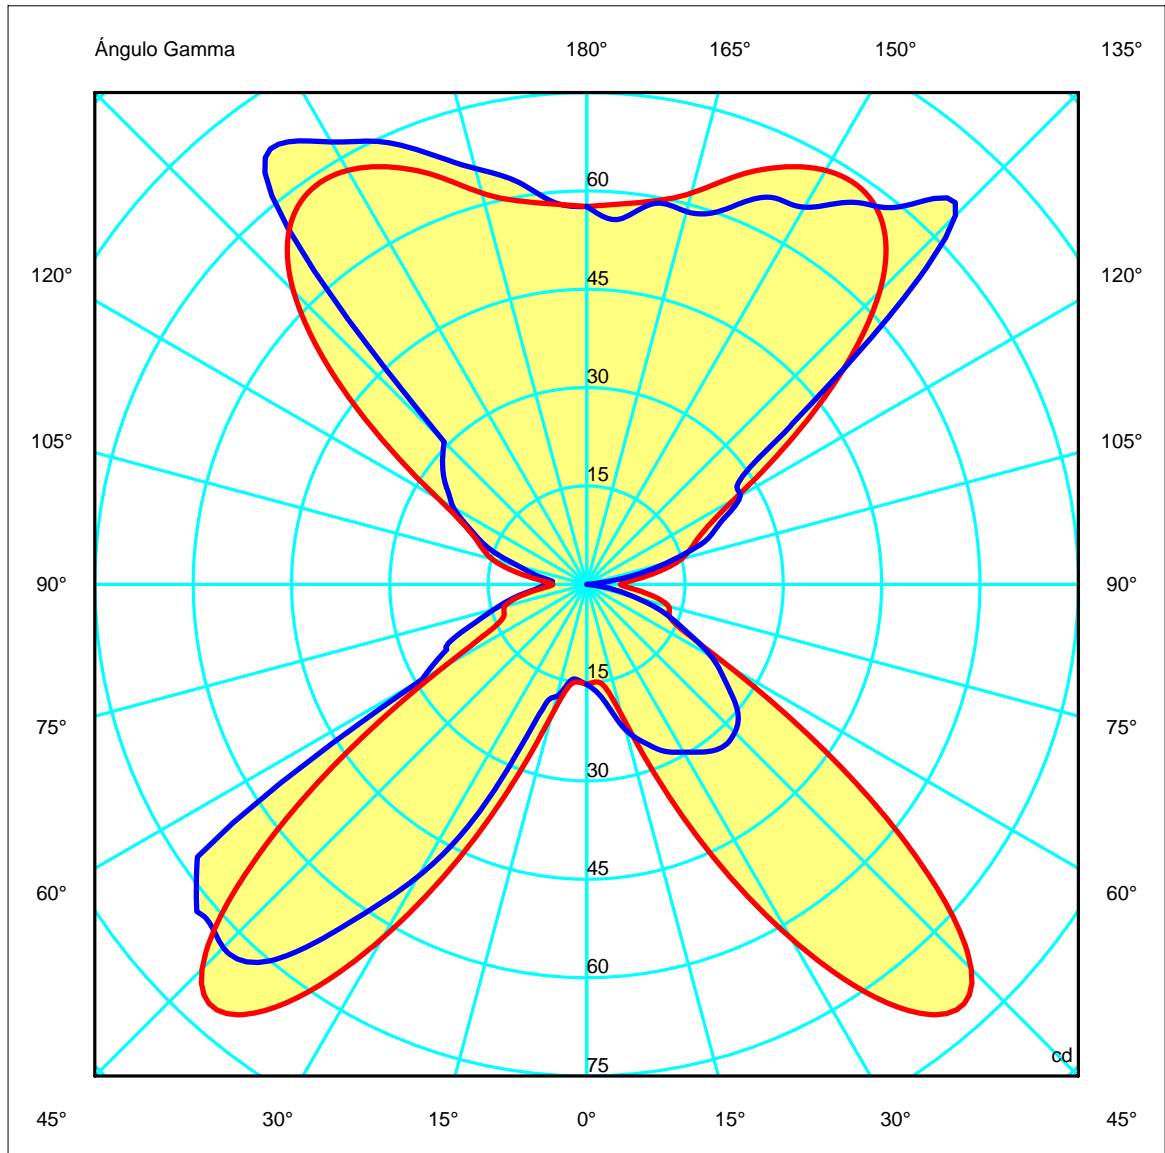

Design by Benedito Design

The photograph may not match the reference exactly. Please read the product description to identify the finish.

TECHNICAL CHARACTERISTICS

Type:	Wall fixture
Adjustable $\pm 180^\circ$ on the vertical axis	
IP Protection degrees:	IP20
Lampholder:	1 x E27
Power (W):	E27 MAX 60W
Voltage / Frequency:	220-240V/50-60Hz
Warranty (Years):	2
Units per box:	4
Net Weight (Kg):	1.18
EAN:	8435111048856,00

MATERIALS / FINISHES

Structure material: Steel

Diffuser material: Fabric shade

Structure finish: Satin nickel

Diffuser finish: Grey

Download photometric file .ldt / .ies

Luminaria		Ensayo		Lámpara	
Código	05-0382-81-AJ	Código	05-0382-81-AJ	Código	CLAS A CL 60
Nombre	Apliche SUITE 60W E27 tela	Nombre	Apliche SUITE 60W E27 tela	Número	1
Familia	- LEDS-C4	Fecha	22-09-2010	Posición	Universal
Eficiencia	61.82%	Sist. de Coorden.	C-G	Flujo Total	710.00 lm
Valor Máximo	92.11 cd	Posición	C=60.00 G=40.00	Sim. en los planos	270-90

Diam=230mm

Semiplanos C

1

2

3

4