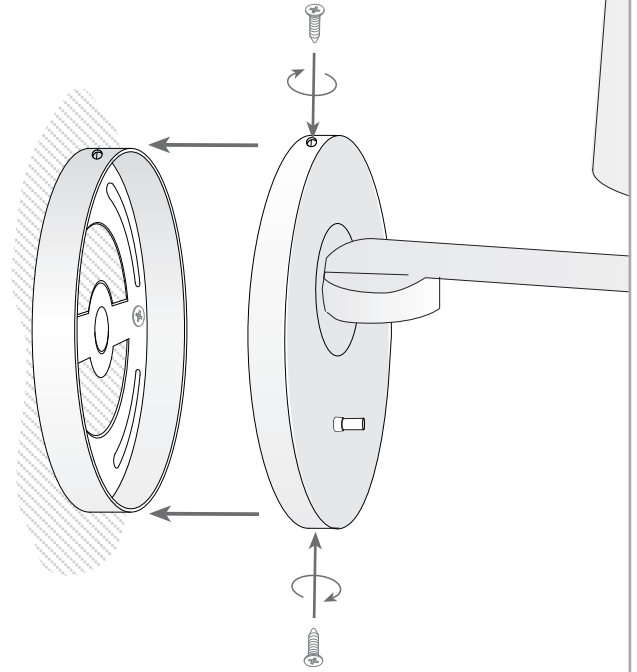

Design by Benedito Design

The photograph may not match the reference exactly. Please read the product description to identify the finish.

TECHNICAL CHARACTERISTICS

Type:	Wall fixture
Adjustable $\pm 180^\circ$ on the vertical axis	
IP Protection degrees:	IP20
Lampholder:	1 x E27
Power (W):	E27 MAX 60W
Voltage / Frequency:	220-240V/50-60Hz
Warranty (Years):	2
Units per box:	4
Net Weight (Kg):	1.18
EAN:	8435111048856,00

MATERIALS / FINISHES

Structure material: Steel

Diffuser material: Fabric shade

Structure finish: Satin nickel

Diffuser finish: Grey

Download photometric file .ldt / .ies

Luminaria		Ensayo		Lámpara	
Código	05-0382-81-AJ	Código	05-0382-81-AJ	Código	CLAS A CL 60
Nombre	Apliche SUITE 60W E27 tela	Nombre	Apliche SUITE 60W E27 tela	Número	1
Familia	- LEDS-C4	Fecha	22-09-2010	Posición	Universal
Eficiencia	61.82%	Sist. de Coorden.	C-G	Flujo Total	710.00 lm
Valor Máximo	92.11 cd	Posición	C=60.00 G=40.00	Sim. en los planos	270-90

Diam=230mm

Semiplanos C

1

2

3

4