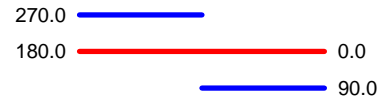

Design by Benedito Design

The photograph may not match the reference exactly. Please read the product description to identify the finish.

TECHNICAL CHARACTERISTICS

Type:	Wall fixture
Adjustable $\pm 180^\circ$ on the vertical axis	
IP Protection degrees:	IP20
Lampholder:	1 x E27
Power (W):	E27 MAX 60W
Voltage / Frequency:	220-240V/50-60Hz
Warranty (Years):	2
Units per box:	4
Net Weight (Kg):	1.18
EAN:	8435111048856,00

MATERIALS / FINISHES

Structure material: Steel

Diffuser material: Fabric shade

Structure finish: Satin nickel

Diffuser finish: Grey

Download photometric file .ldt / .ies

Luminaria		Ensayo		Lámpara	
Código	05-0382-81-AJ	Código	05-0382-81-AJ	Código	CLAS A CL 60
Nombre	Apliche SUITE 60W E27 tela	Nombre	Apliche SUITE 60W E27 tela	Número	1
Familia	- LEDS-C4	Fecha	22-09-2010	Posición	Universal
Eficiencia	61.82%	Sist. de Coorden.	C-G	Flujo Total	710.00 lm
Valor Máximo	92.11 cd	Posición	C=60.00 G=40.00	Sim. en los planos	270-90

Diam=230mm

Semiplanos C

1

2

3

4