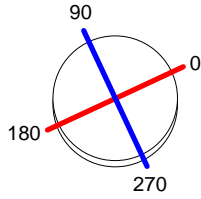

Diam=230mm

Semiplanos C

180.0 ——— 0.0  
270.0 ——— 90.0